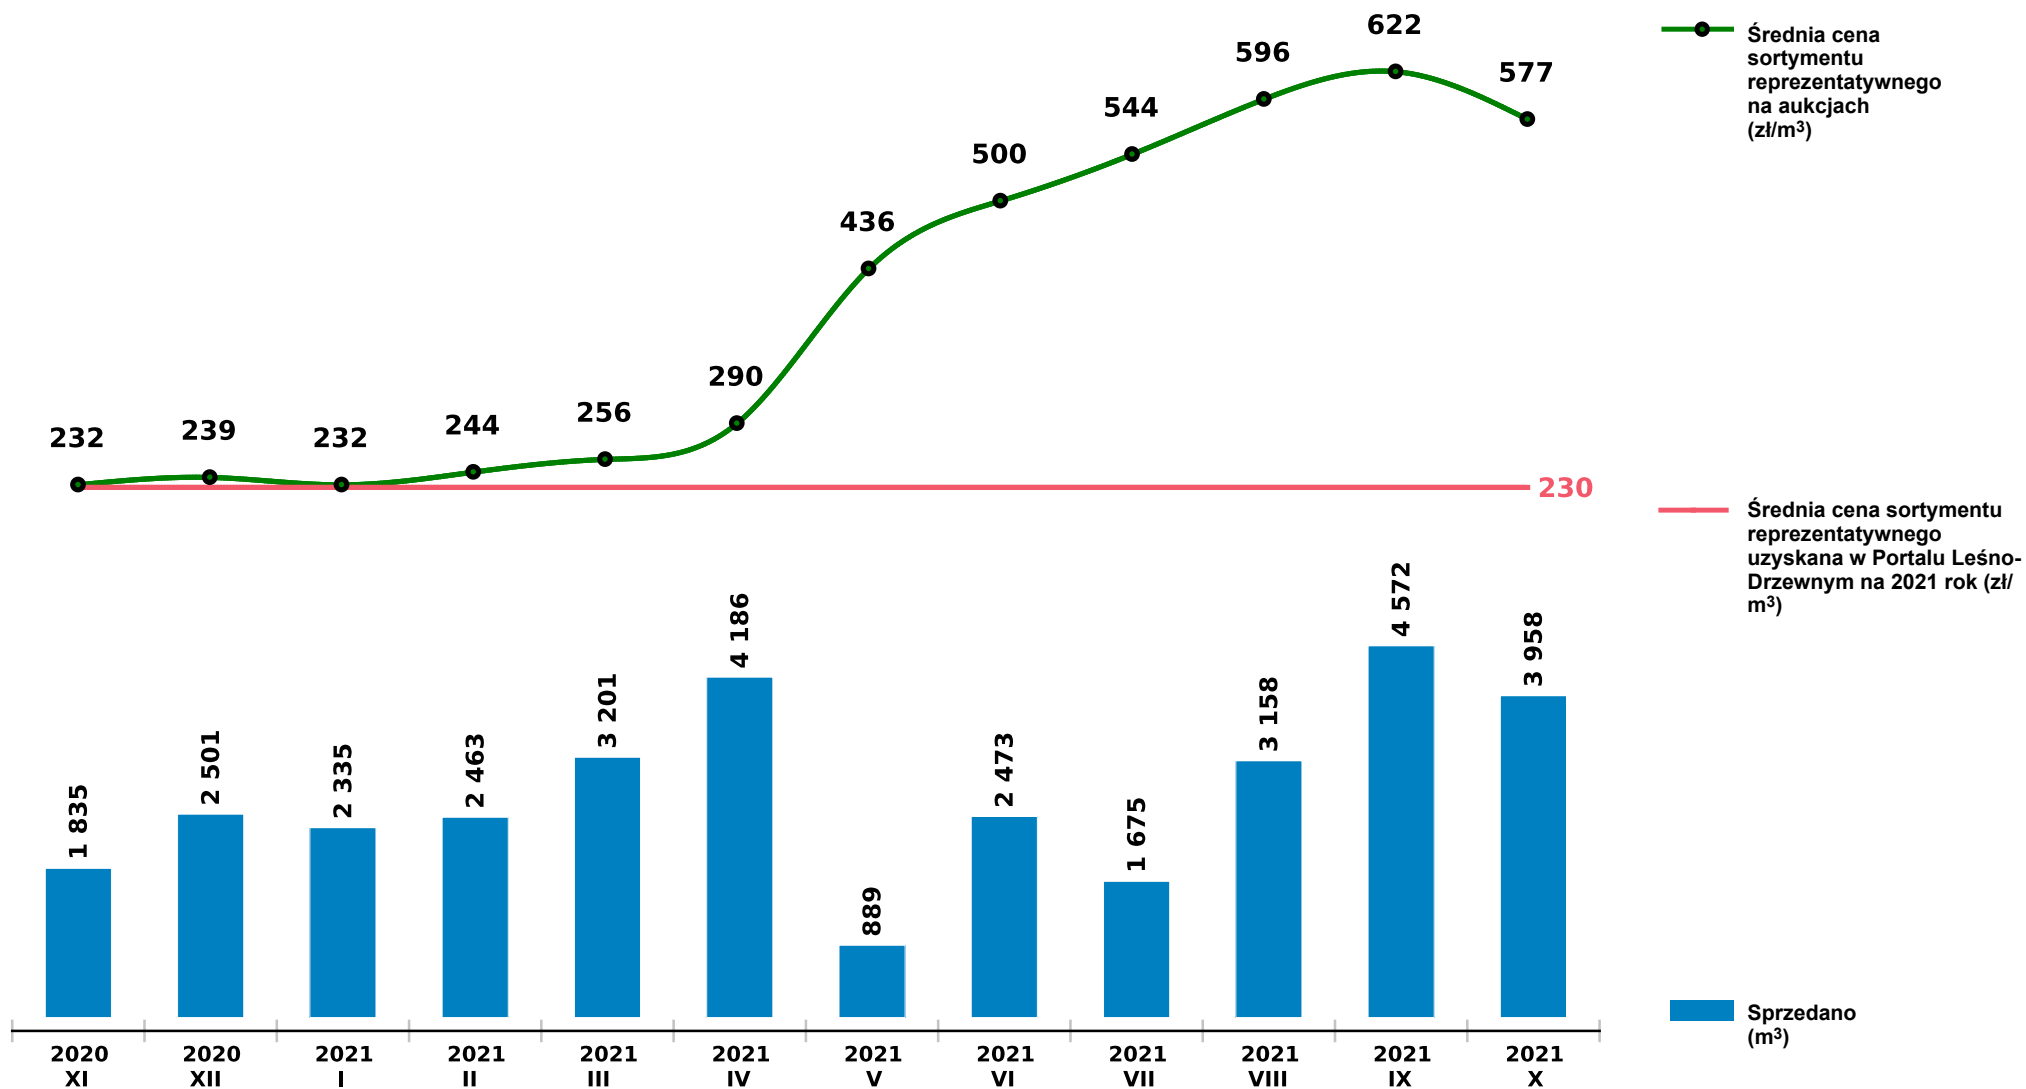

## Sprzedaż grupy WK\_STANDARD SW - świerk na aukcjach e-drewno w PGL LP

Udostępniono: 2021-11-10 08:28:32