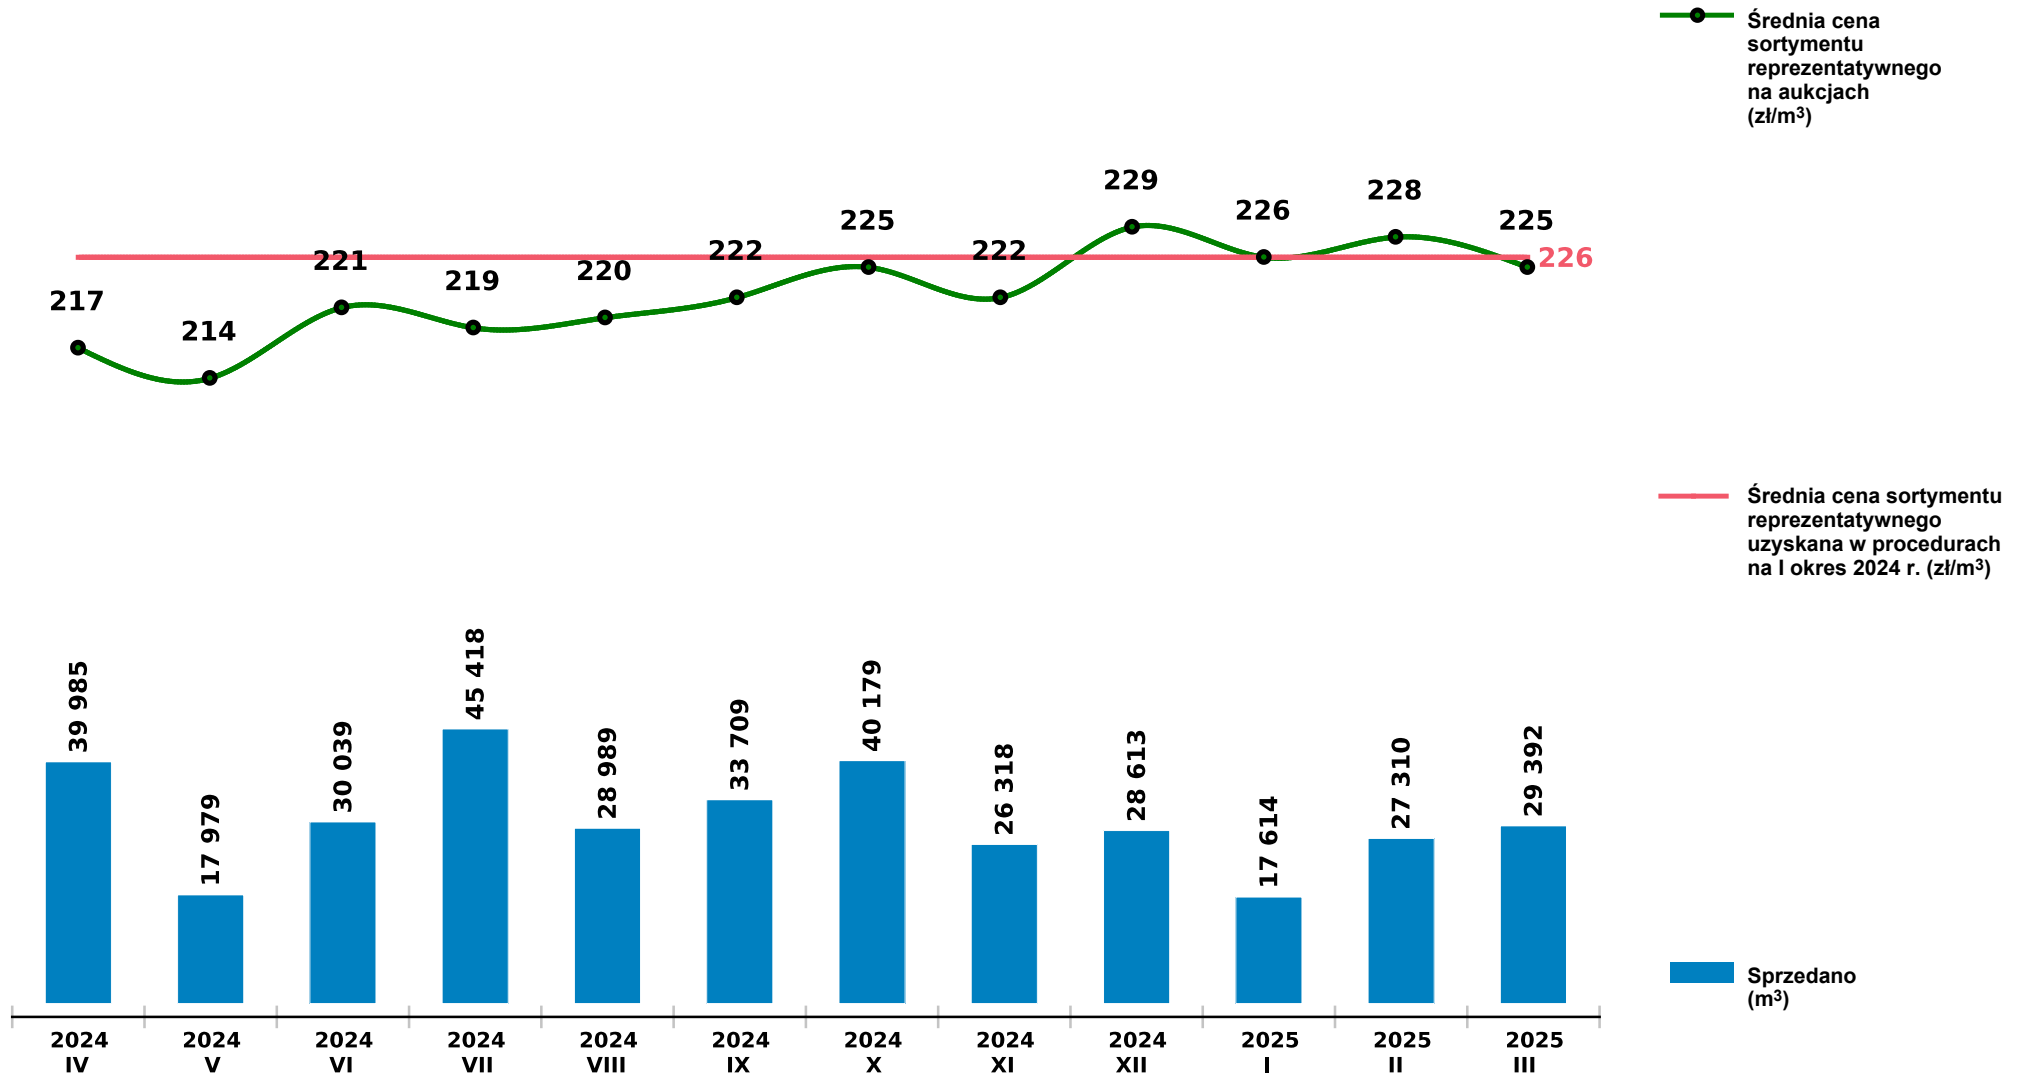

Sprzedaż grupy S_S2A SW - świerk na aukcjach e-drewno w PGL LP

Udostępniono: 2025-04-14 09:26:00