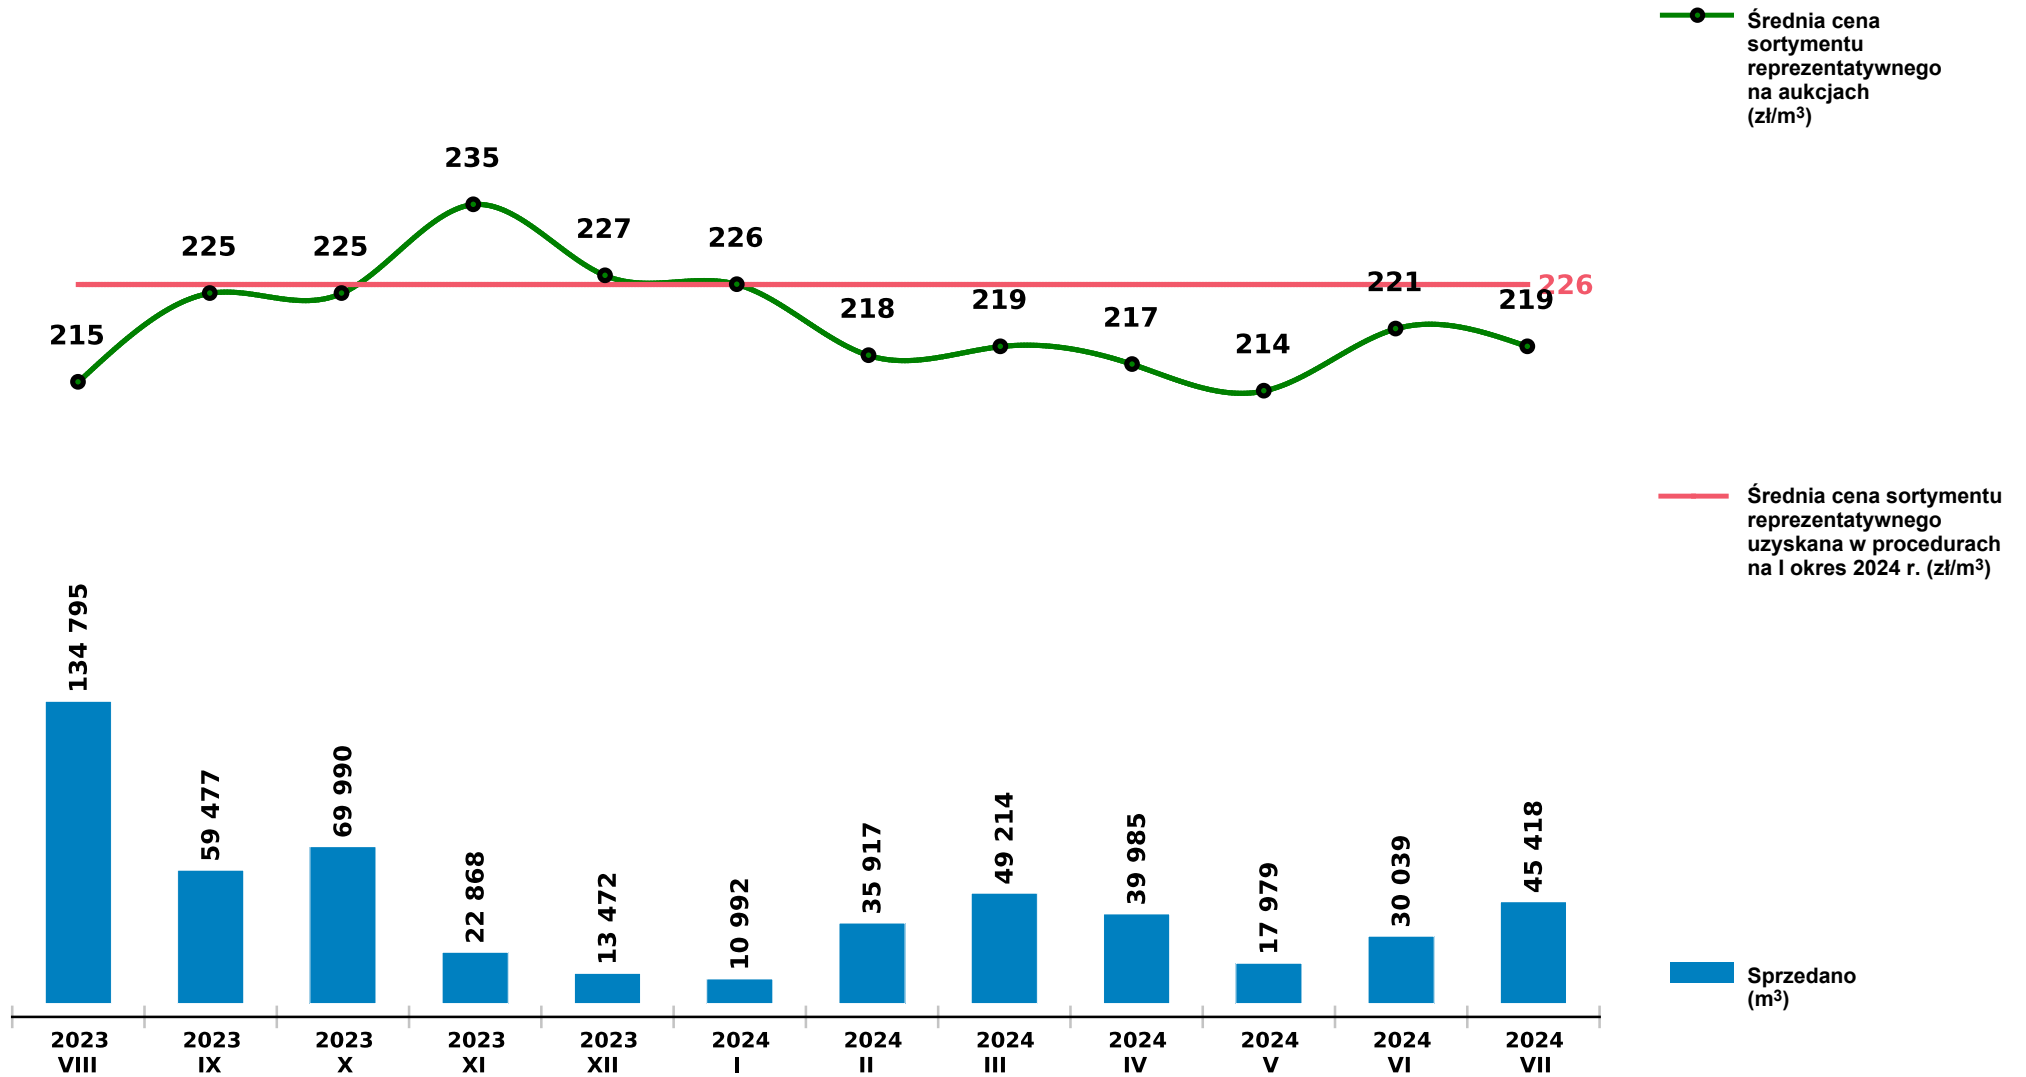

Sprzedaż grupy S_S2A SW - świerk na aukcjach e-drewno w PGL LP

Udostępniono: 2024-08-12 08:33:53