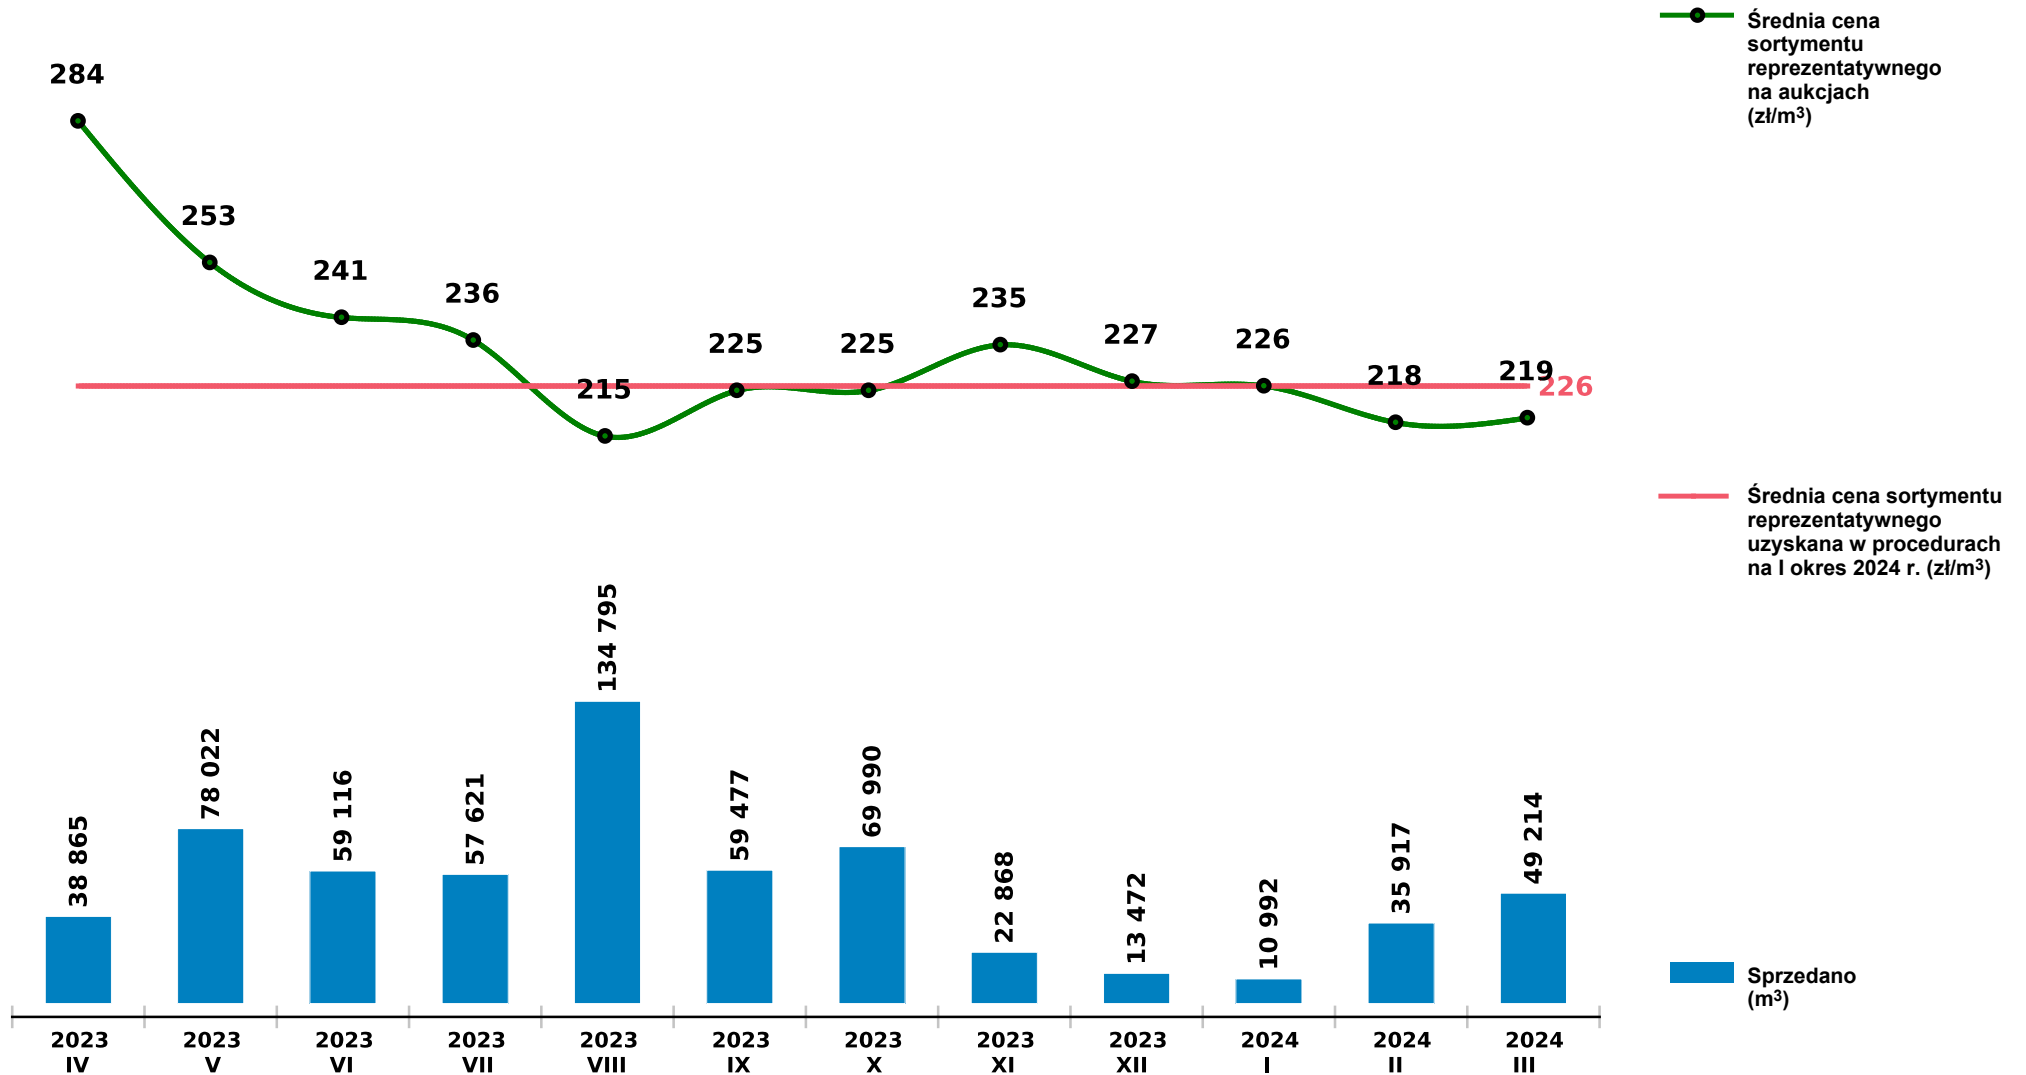

Sprzedż grupy S_S2A SW - świerk na aukcjach e-drewno w PGL LP

Udostępniono: 2024-04-10 08:14:23