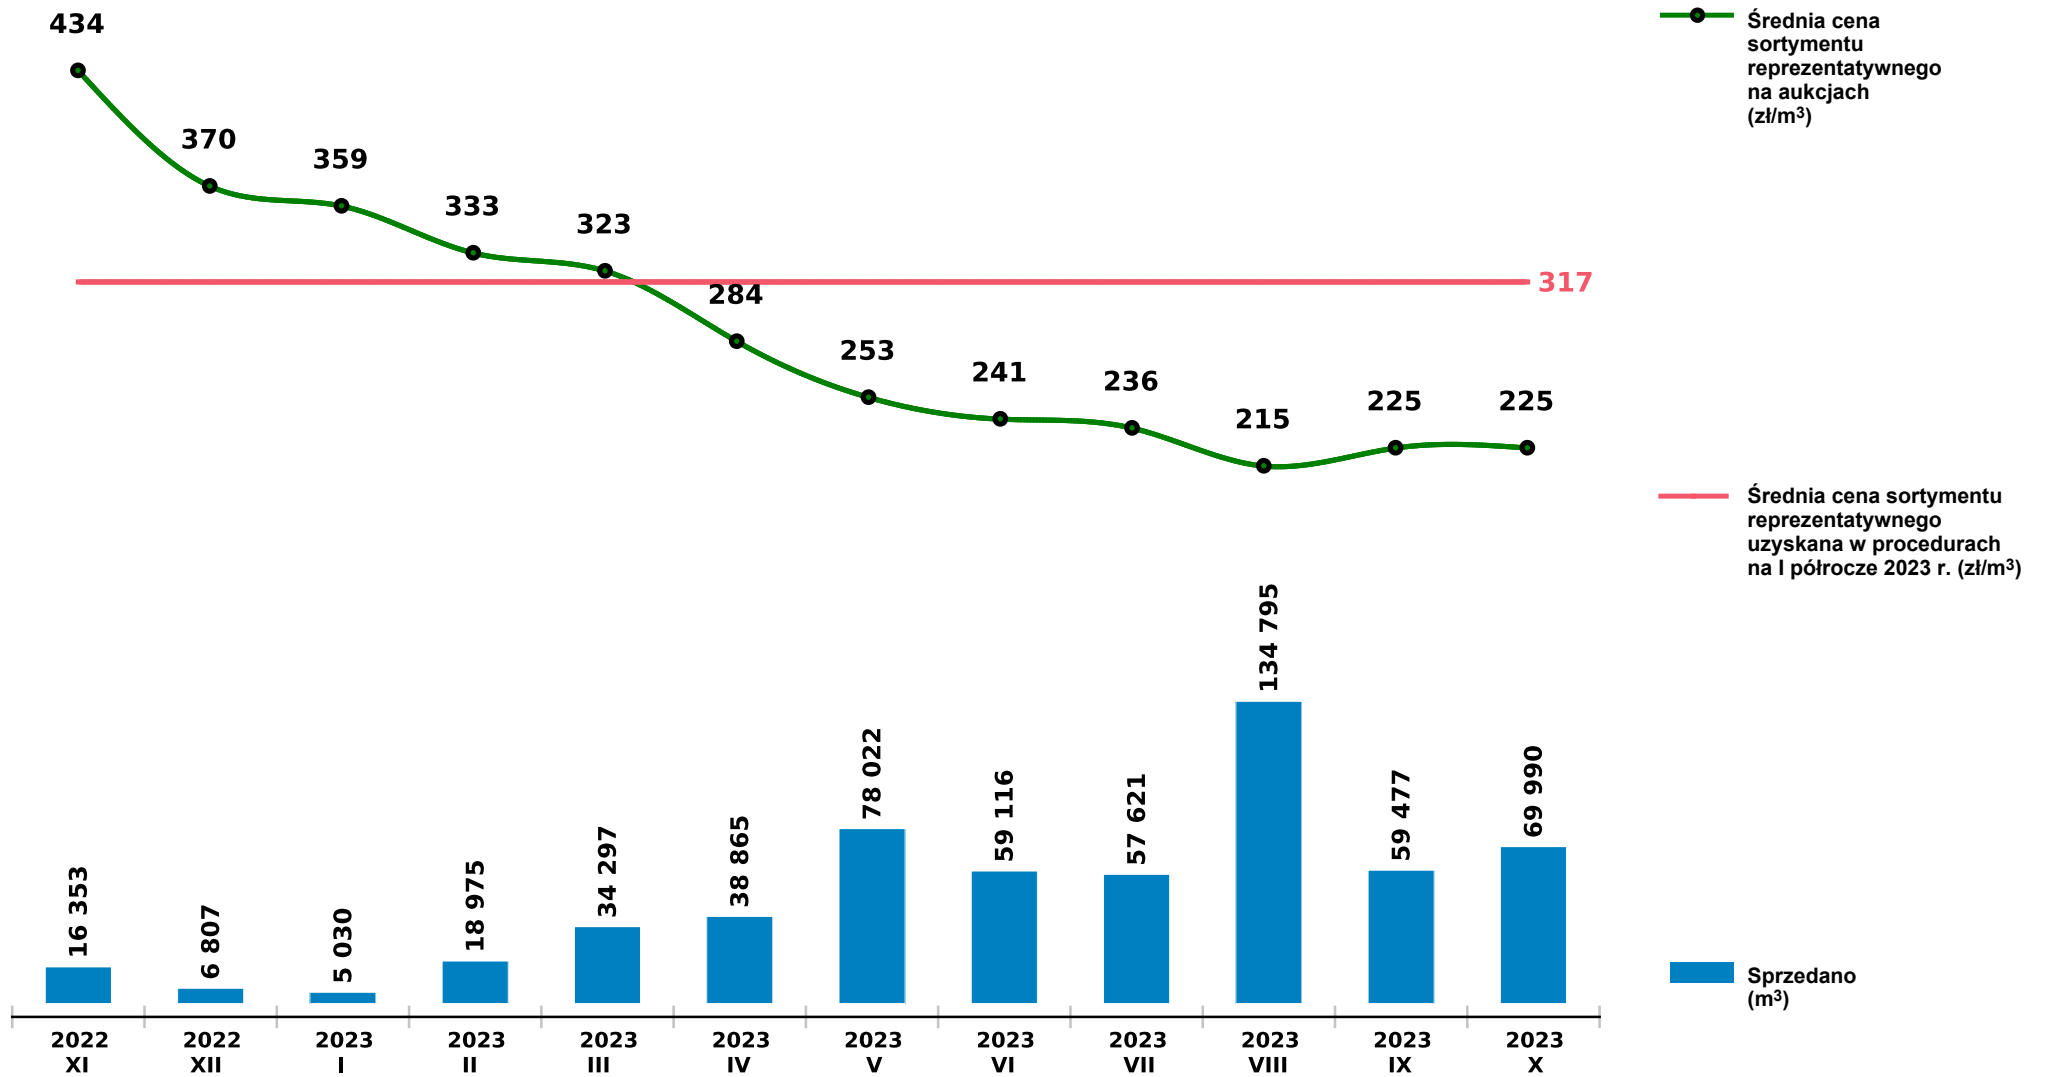

Sprzedaż grupy S_S2A SW - świerk na aukcjach e-drewno w PGL LP

Udostępniono: 2023-11-10 06:32:57