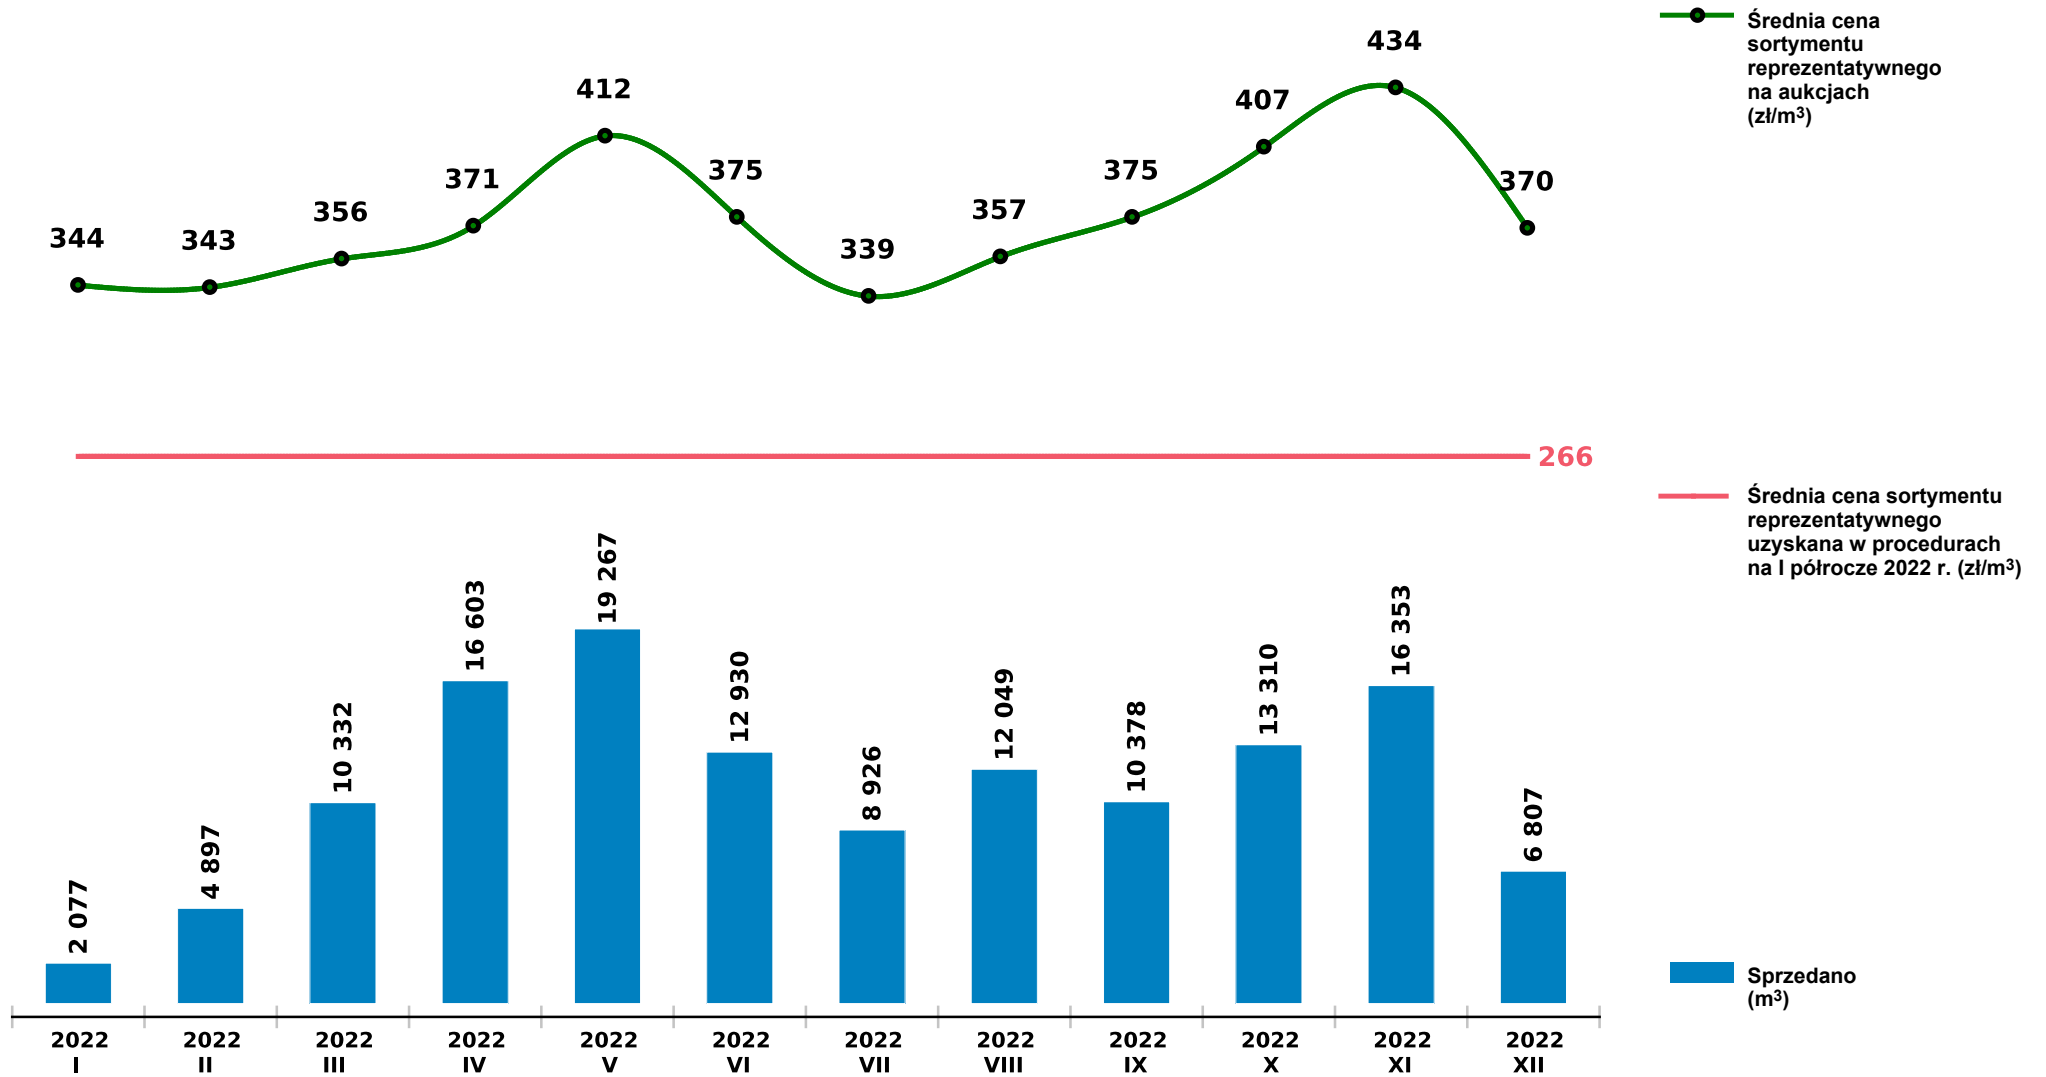

Sprzedż grupy S_S2A SW - świerk na aukcjach e-drewno w PGL LP

Udostępniono: 2023-01-10 06:47:28