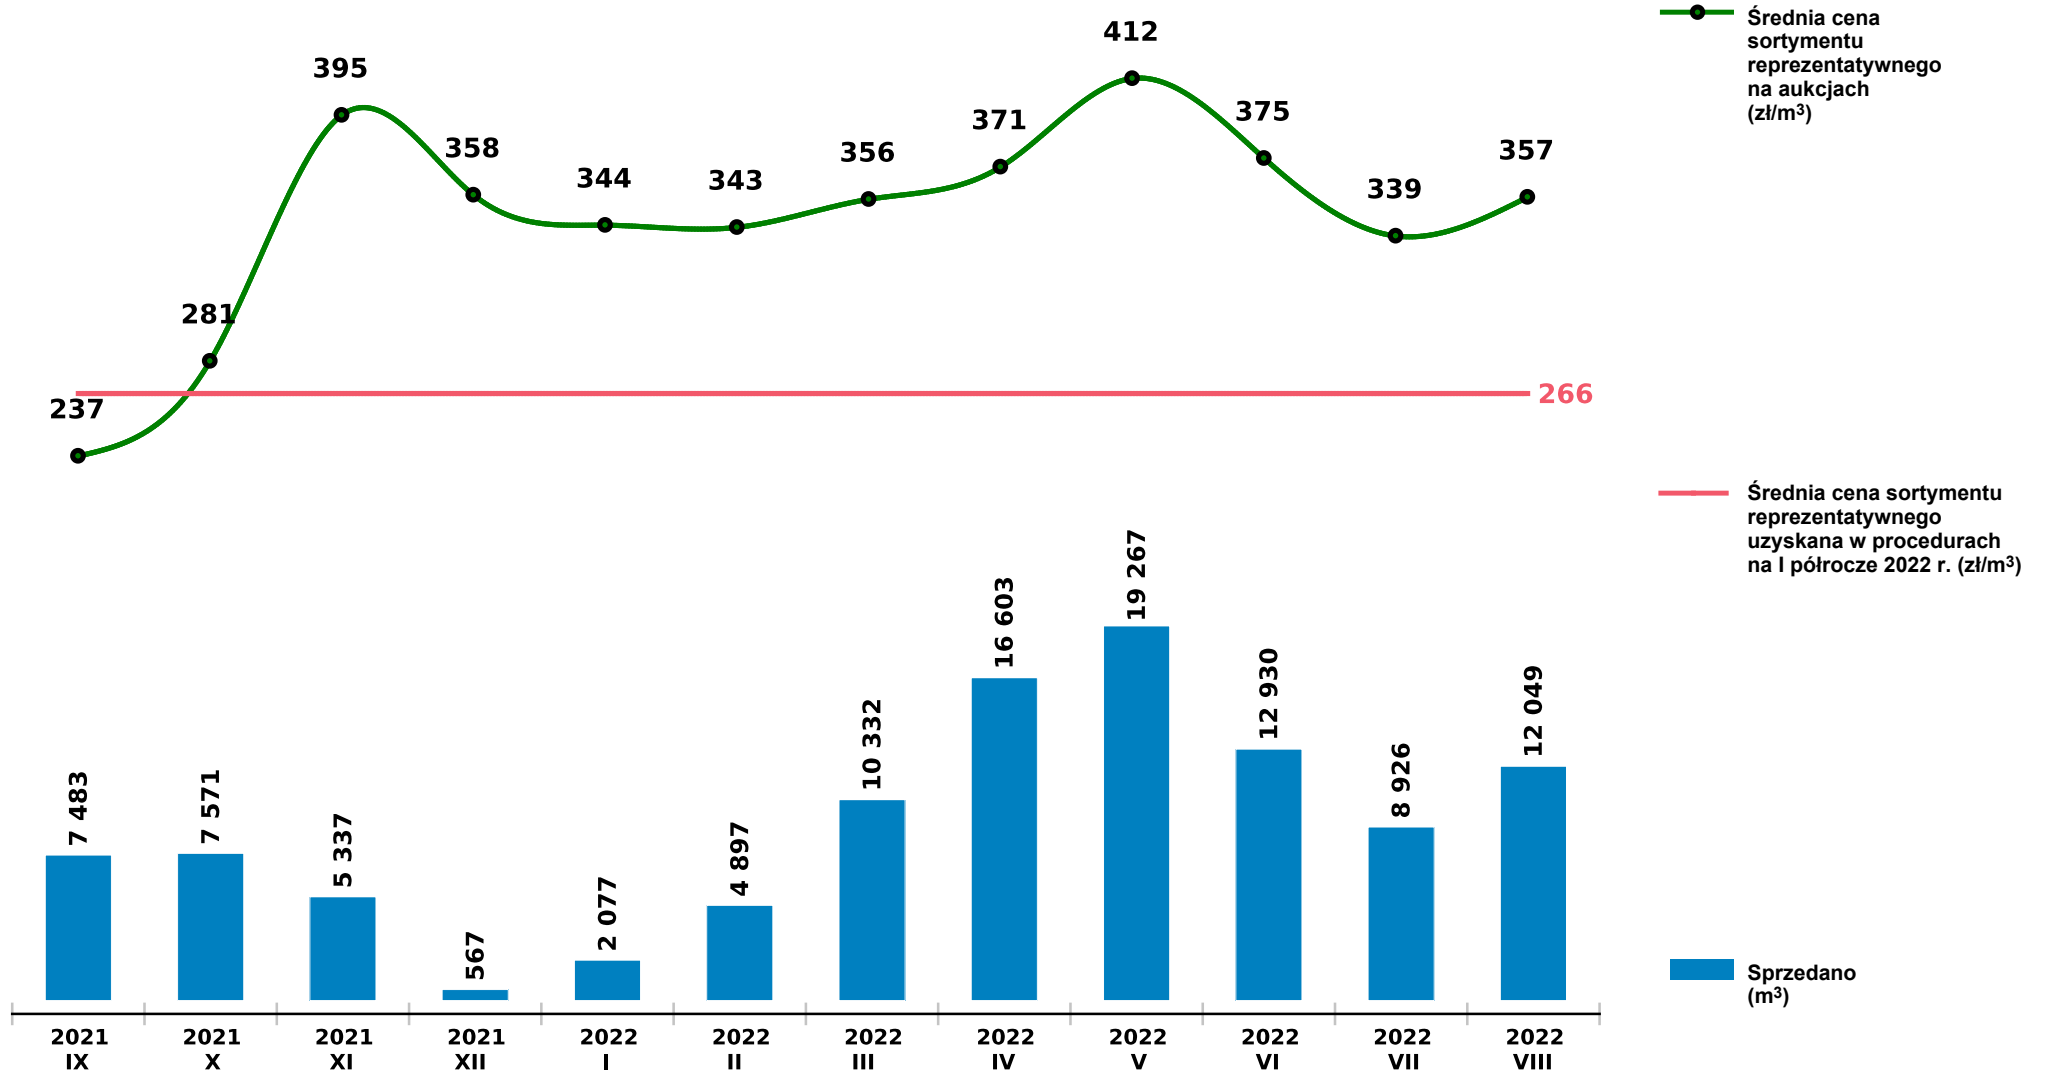

Sprzedaż grupy S_S2A SW - świerk na aukcjach e-drewno w PGL LP

Udostępniono: 2022-09-12 08:50:41