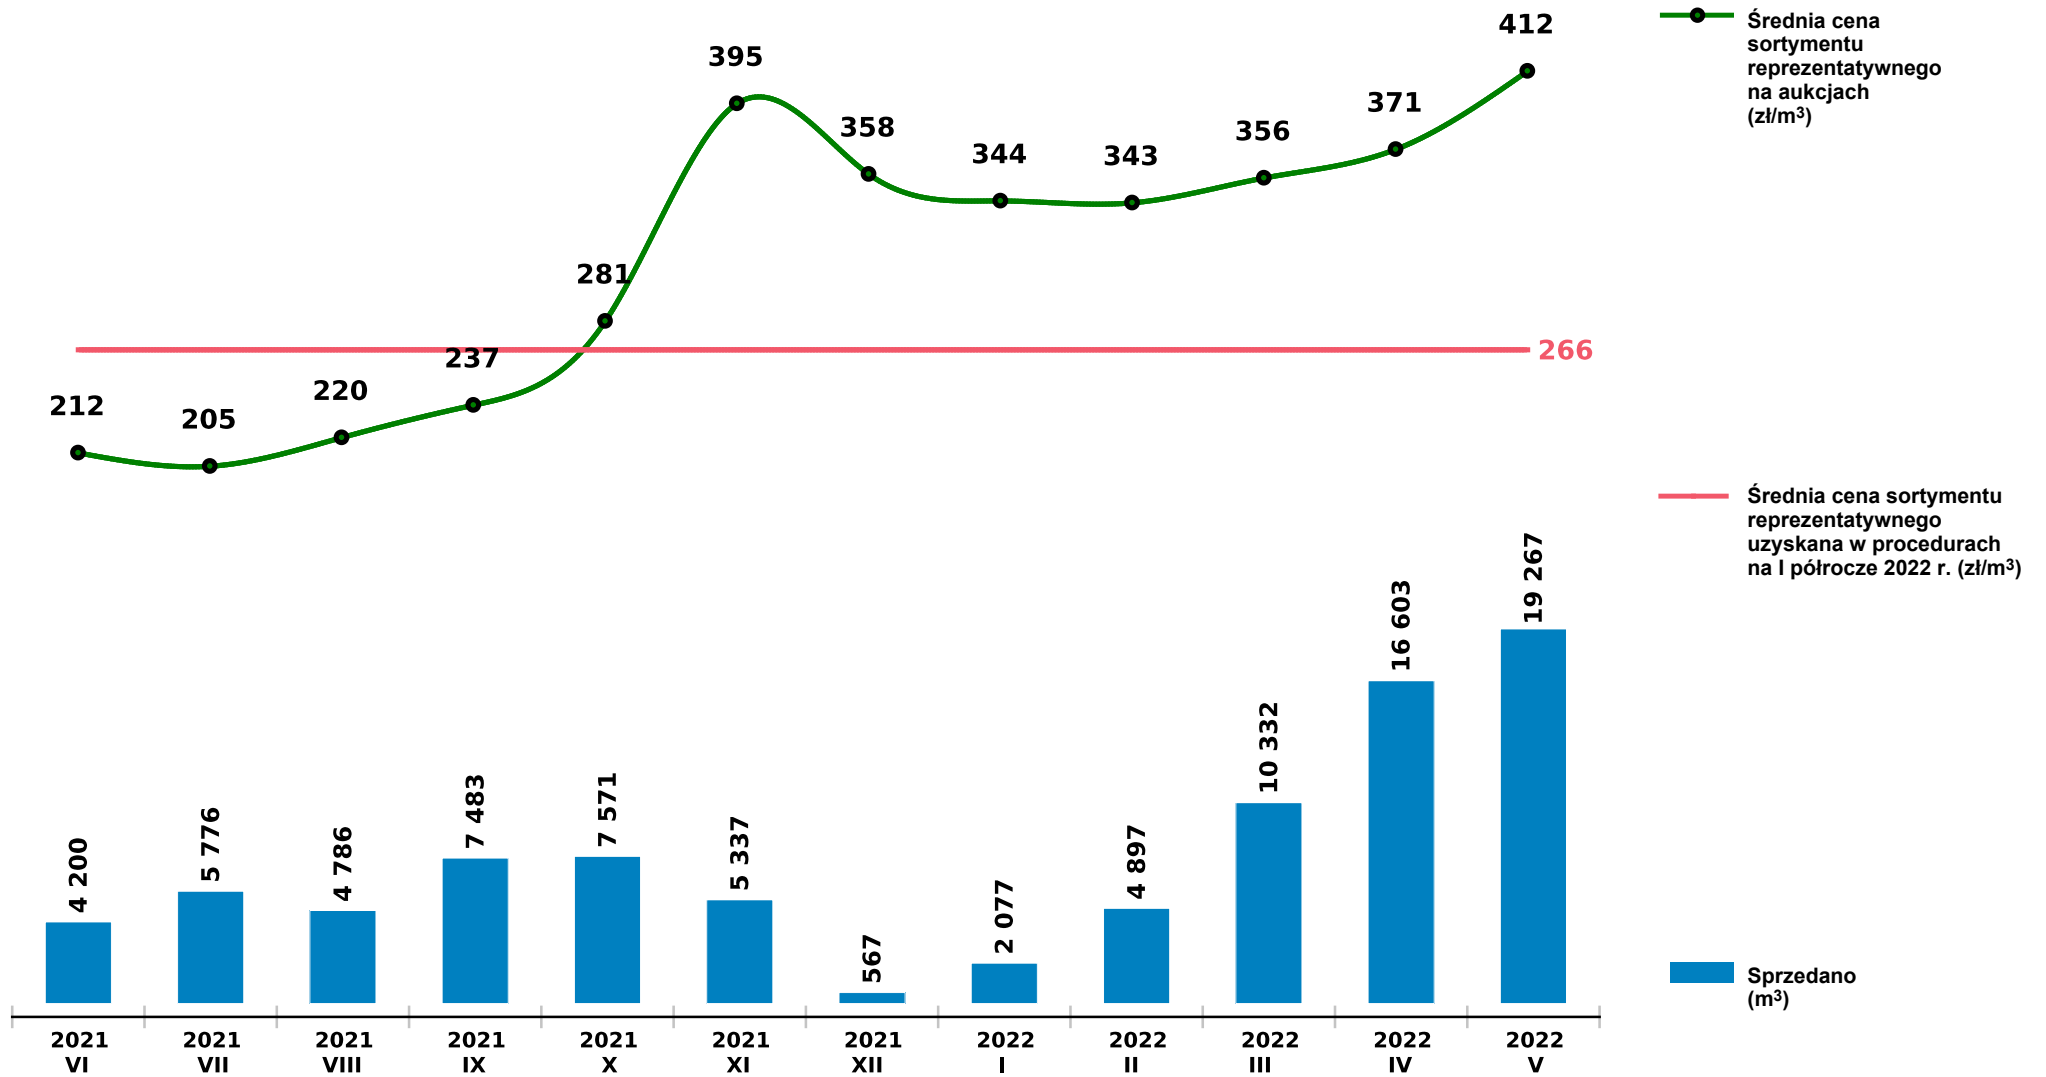

Sprzedaż grupy S_S2A SW - świerk na aukcjach e-drewno w PGL LP

Udostępniono: 2022-06-13 07:28:33