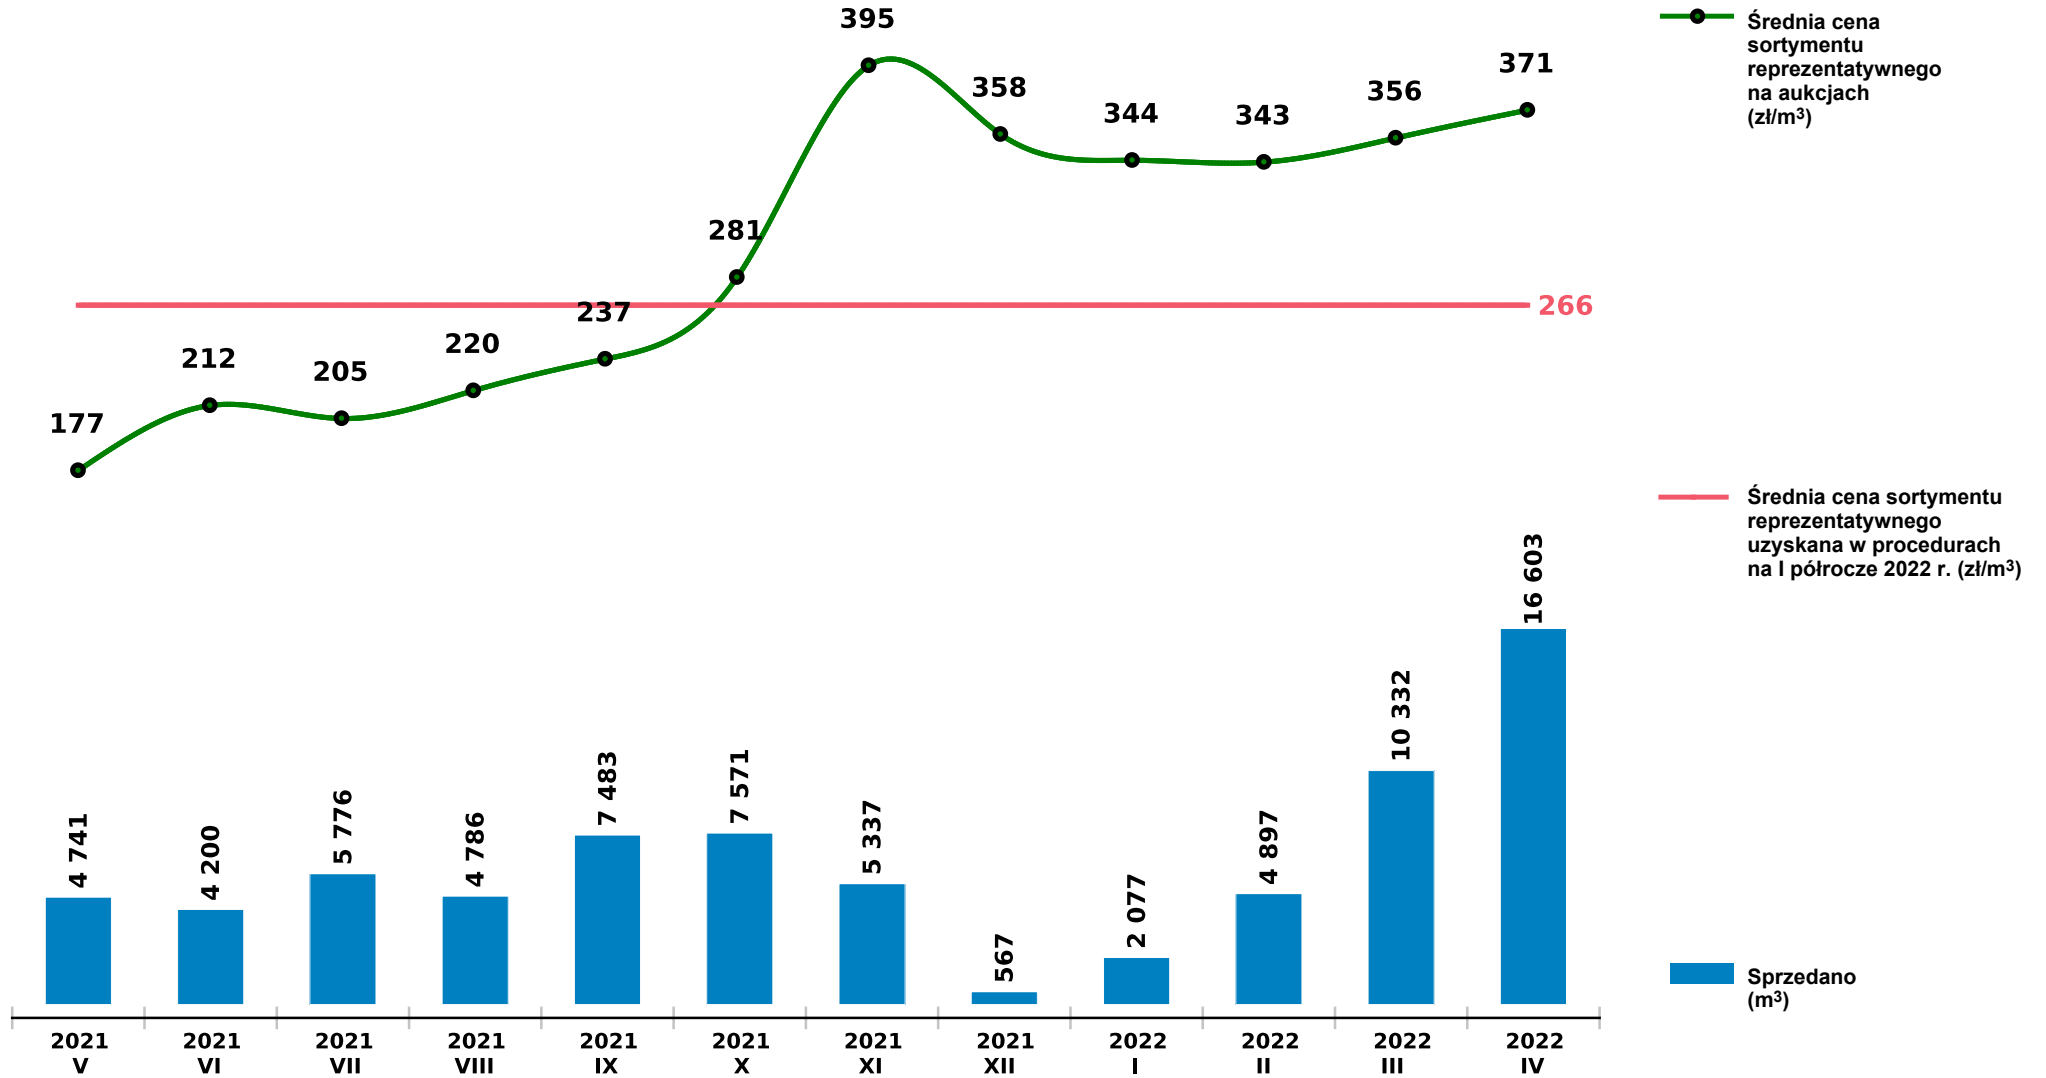

Sprzedaż grupy S_S2A SW - świerk na aukcjach e-drewno w PGL LP

Udostępniono: 2022-05-10 06:18:25