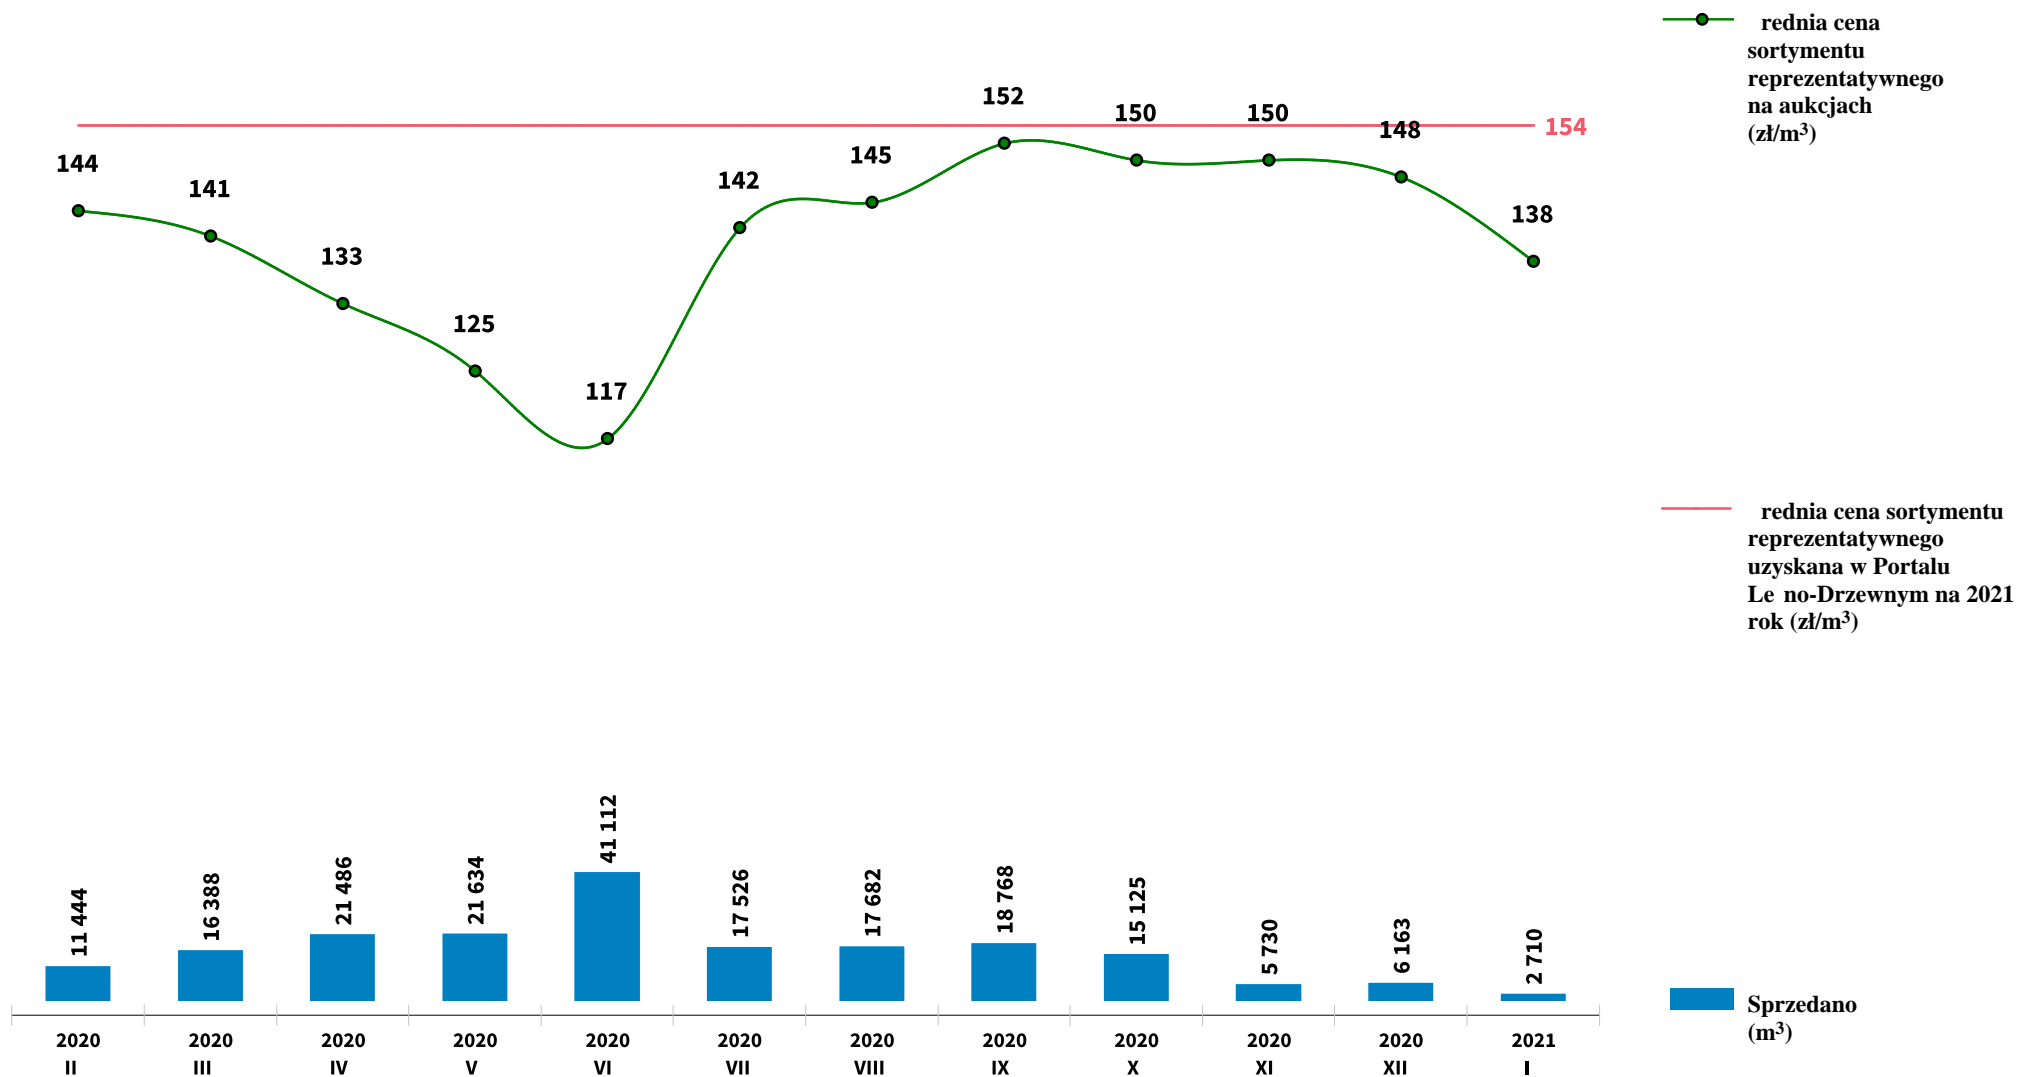

## Sprzeda grupy S\_S2A SW - wierk na aukcjach e-drewno w PGL LP

Udost pniiono: 2021-02-10 09:23:14