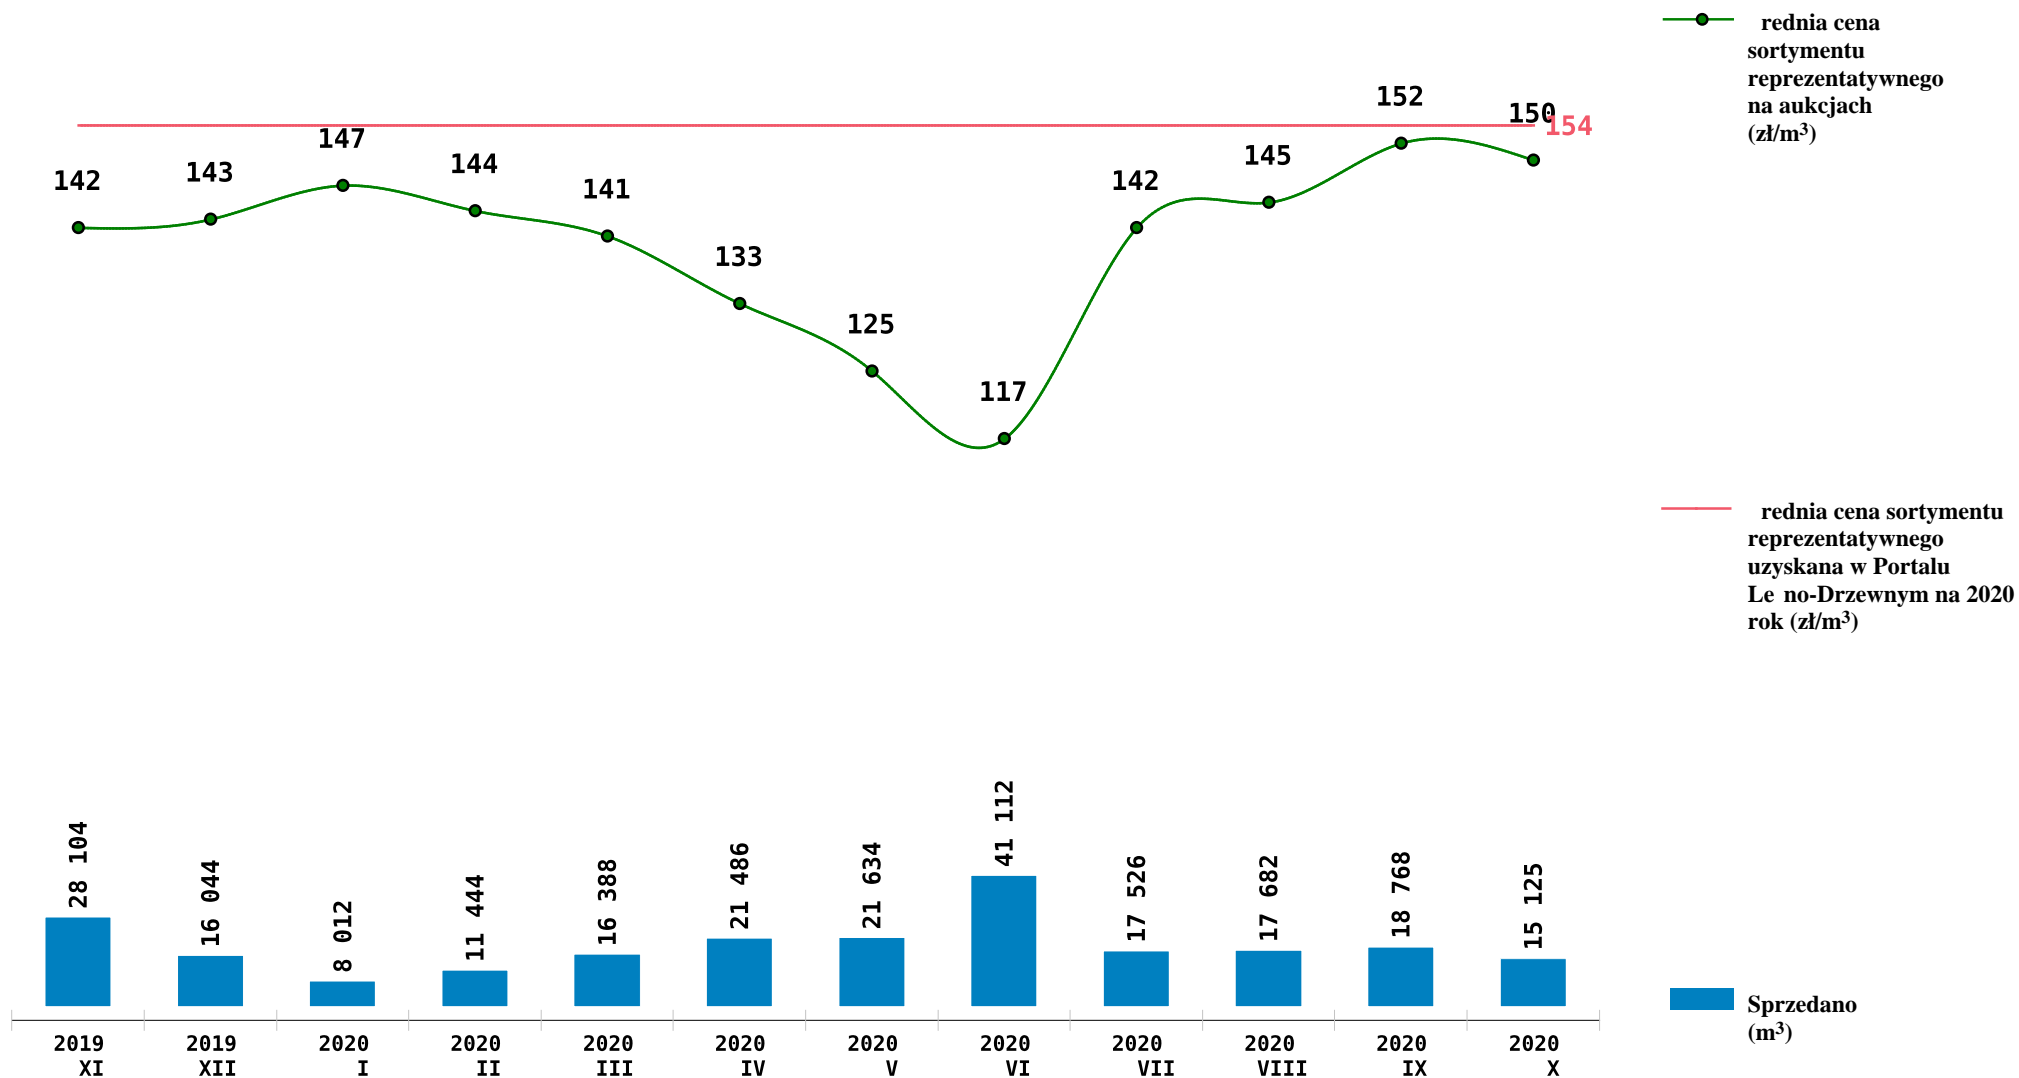

Sprzeda grupy S_S2A SW - wierk na aukcjach e-drewno w PGL LP

Udost pniao: 2020-11-10 07:23:04