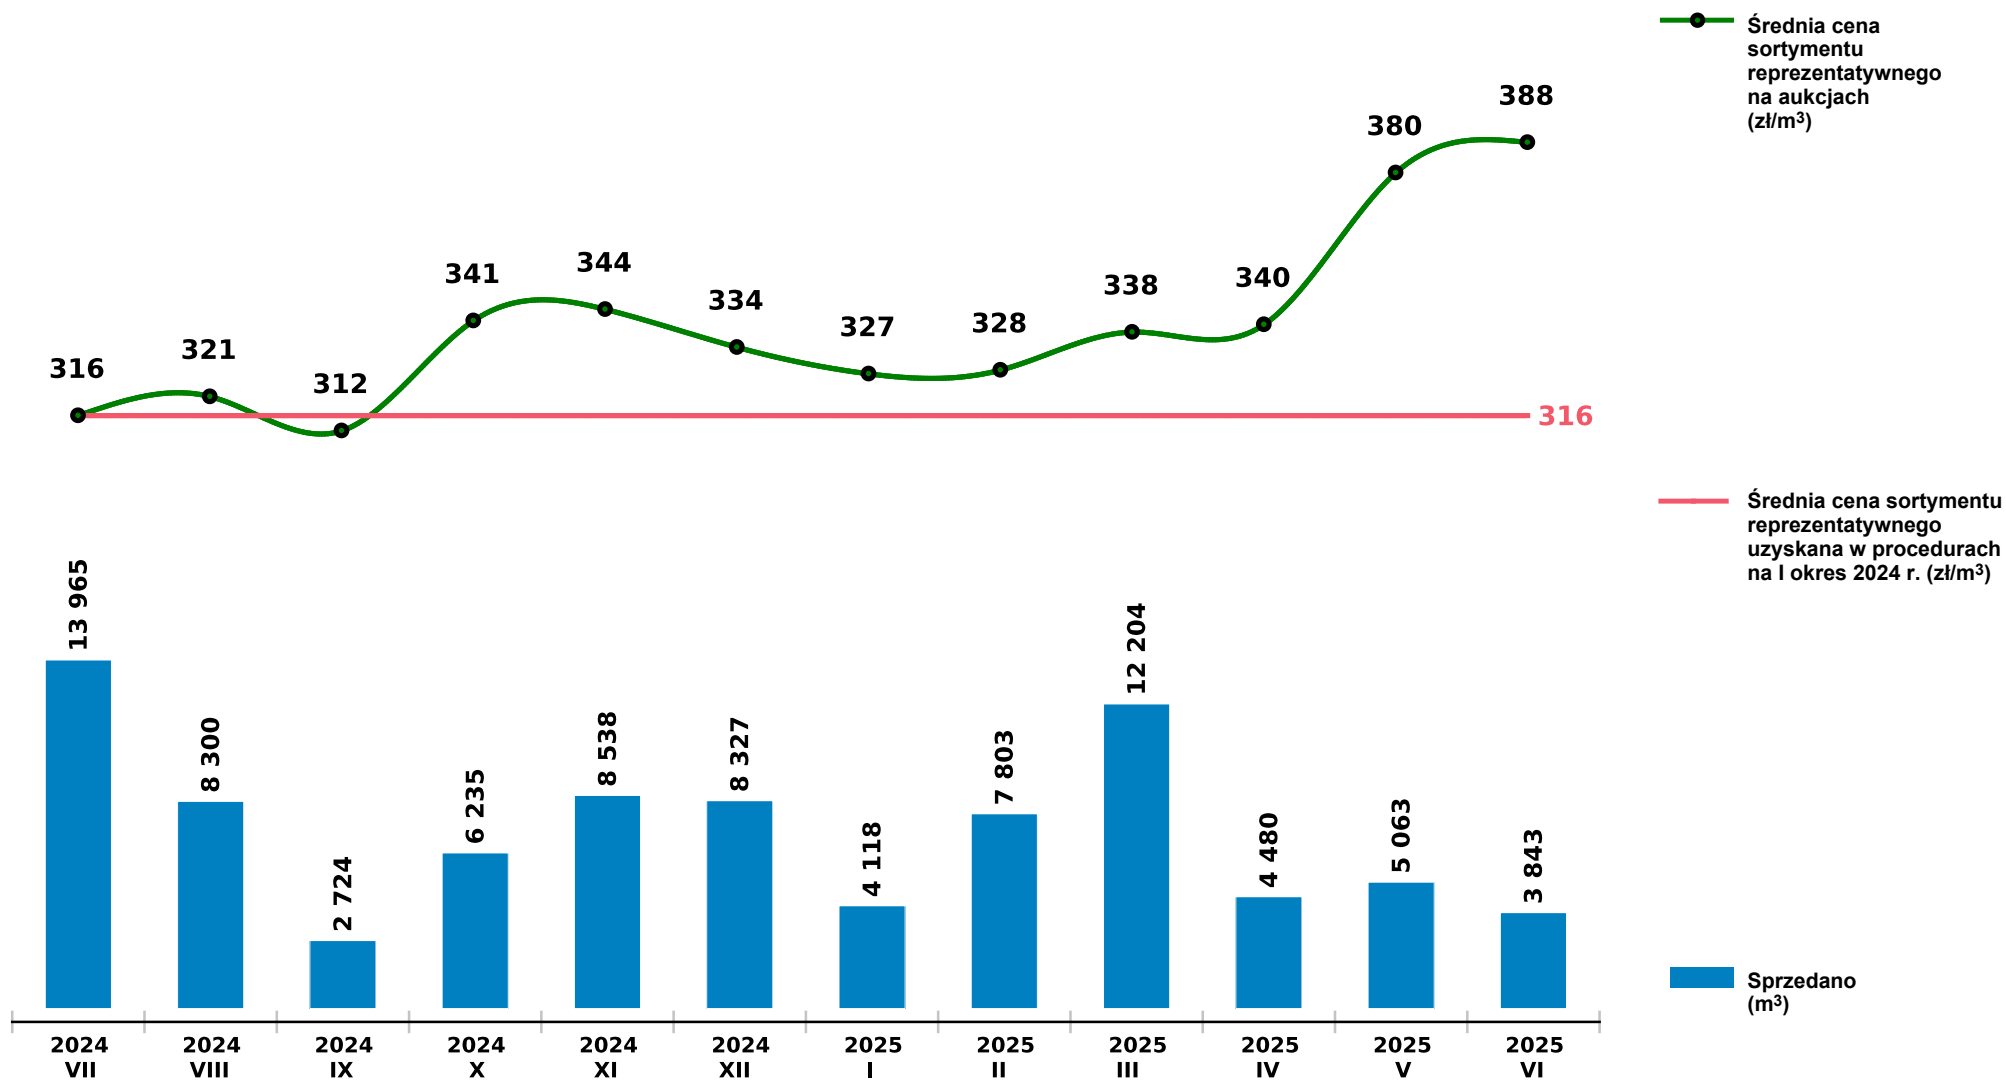

## Sprzedaż grupy W\_STANDARD SO - sosna na aukcjach e-drewno w PGL LP

Udostępniono: 2025-07-10 08:50:51