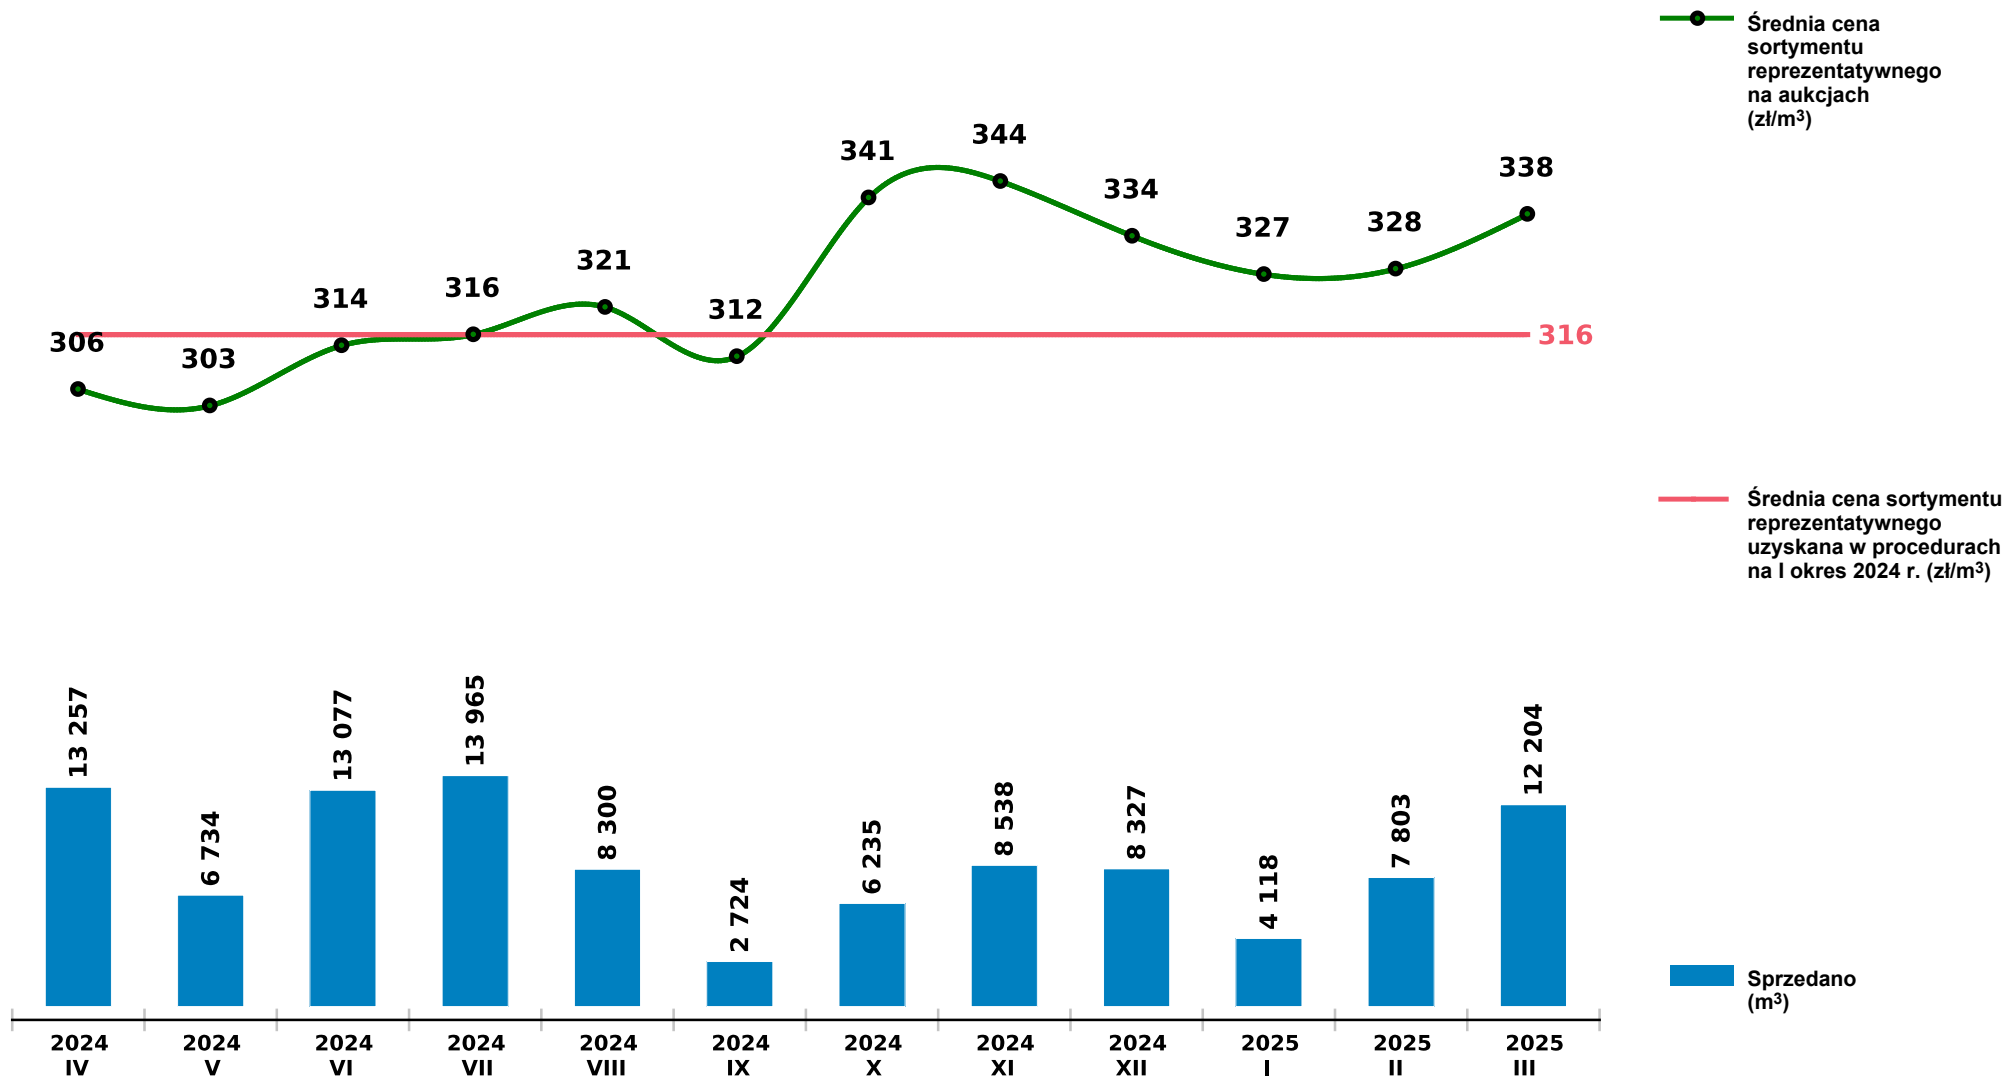

# Sprzedaż grupy W\_STANDARD SO - sosna na aukcjach e-drewno w PGL LP

Udostępniono: 2025-04-14 09:26:00