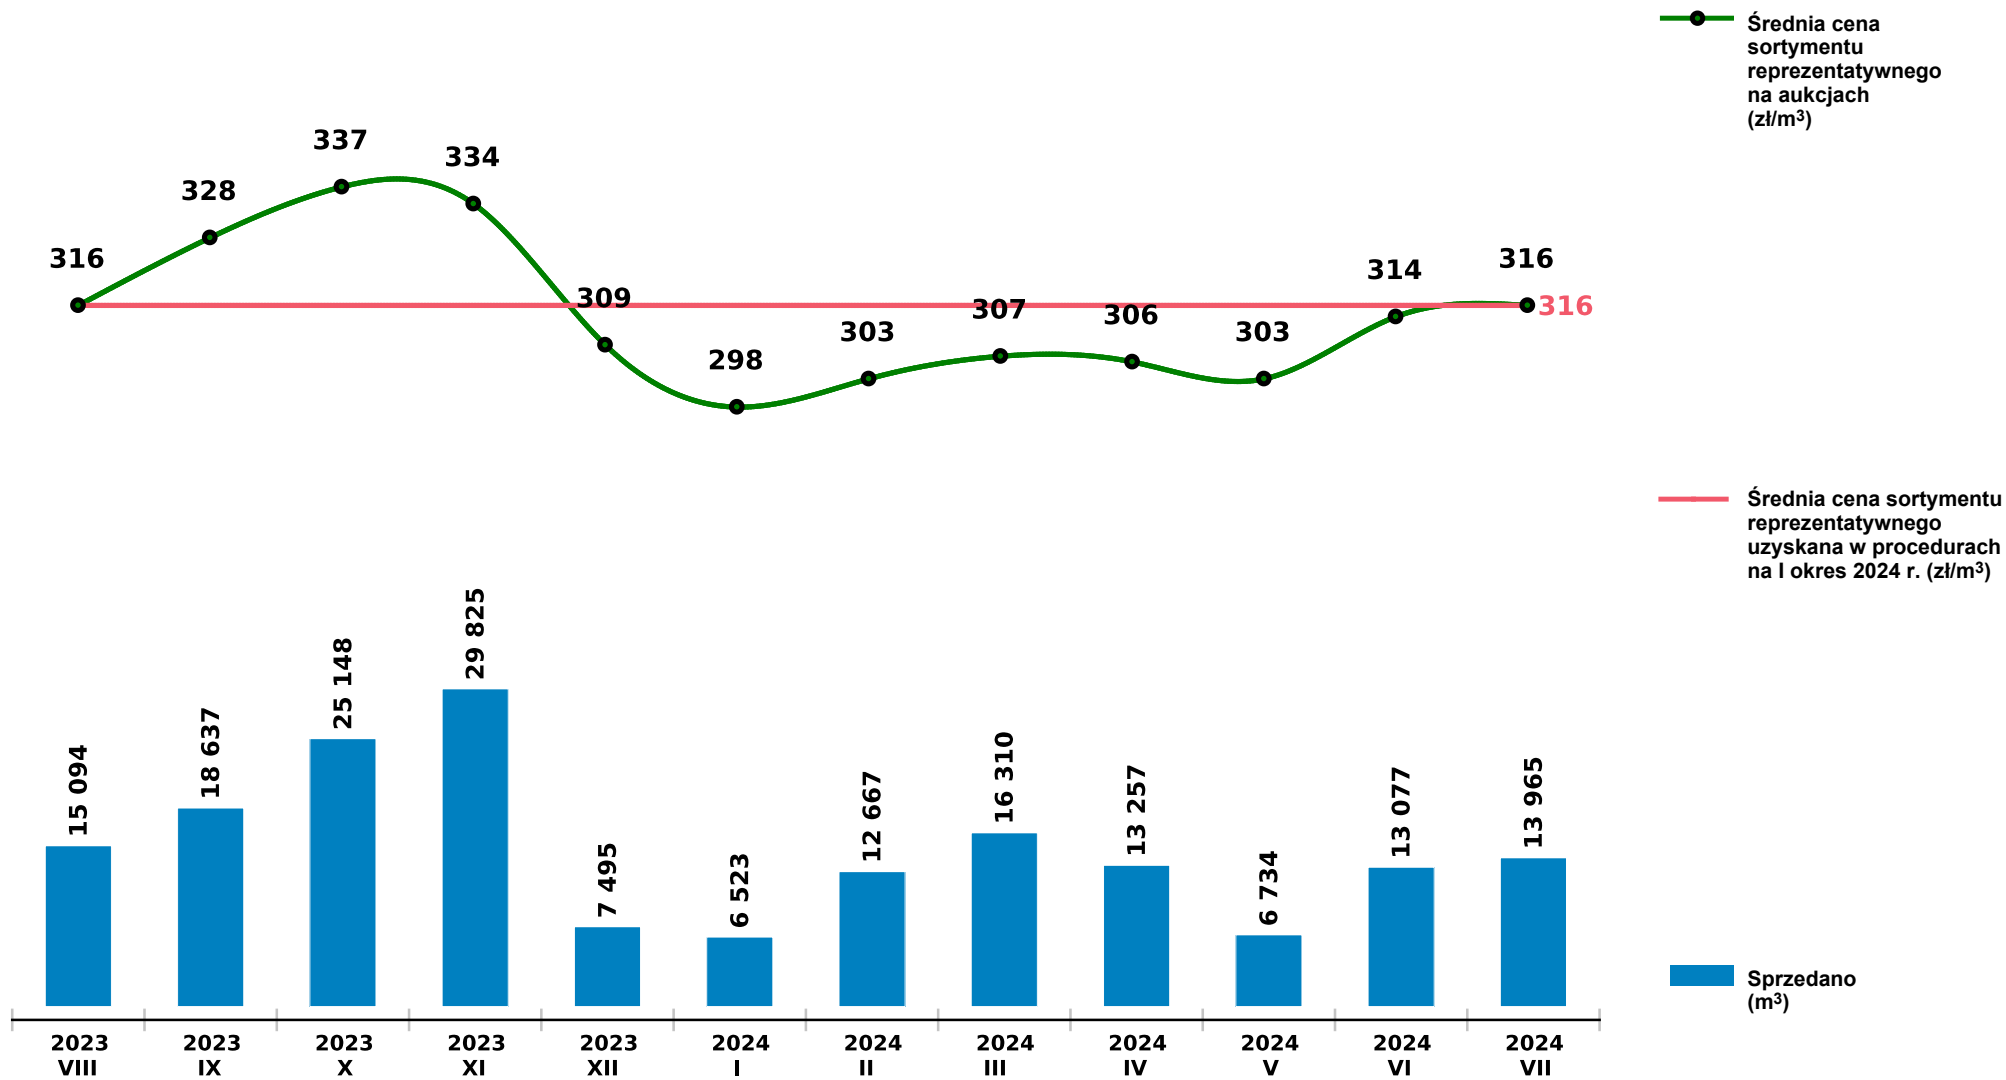

Sprzedaż grupy W_STANDARD SO - sosna na aukcjach e-drewno w PGL LP

Udostępniono: 2024-08-12 08:33:53