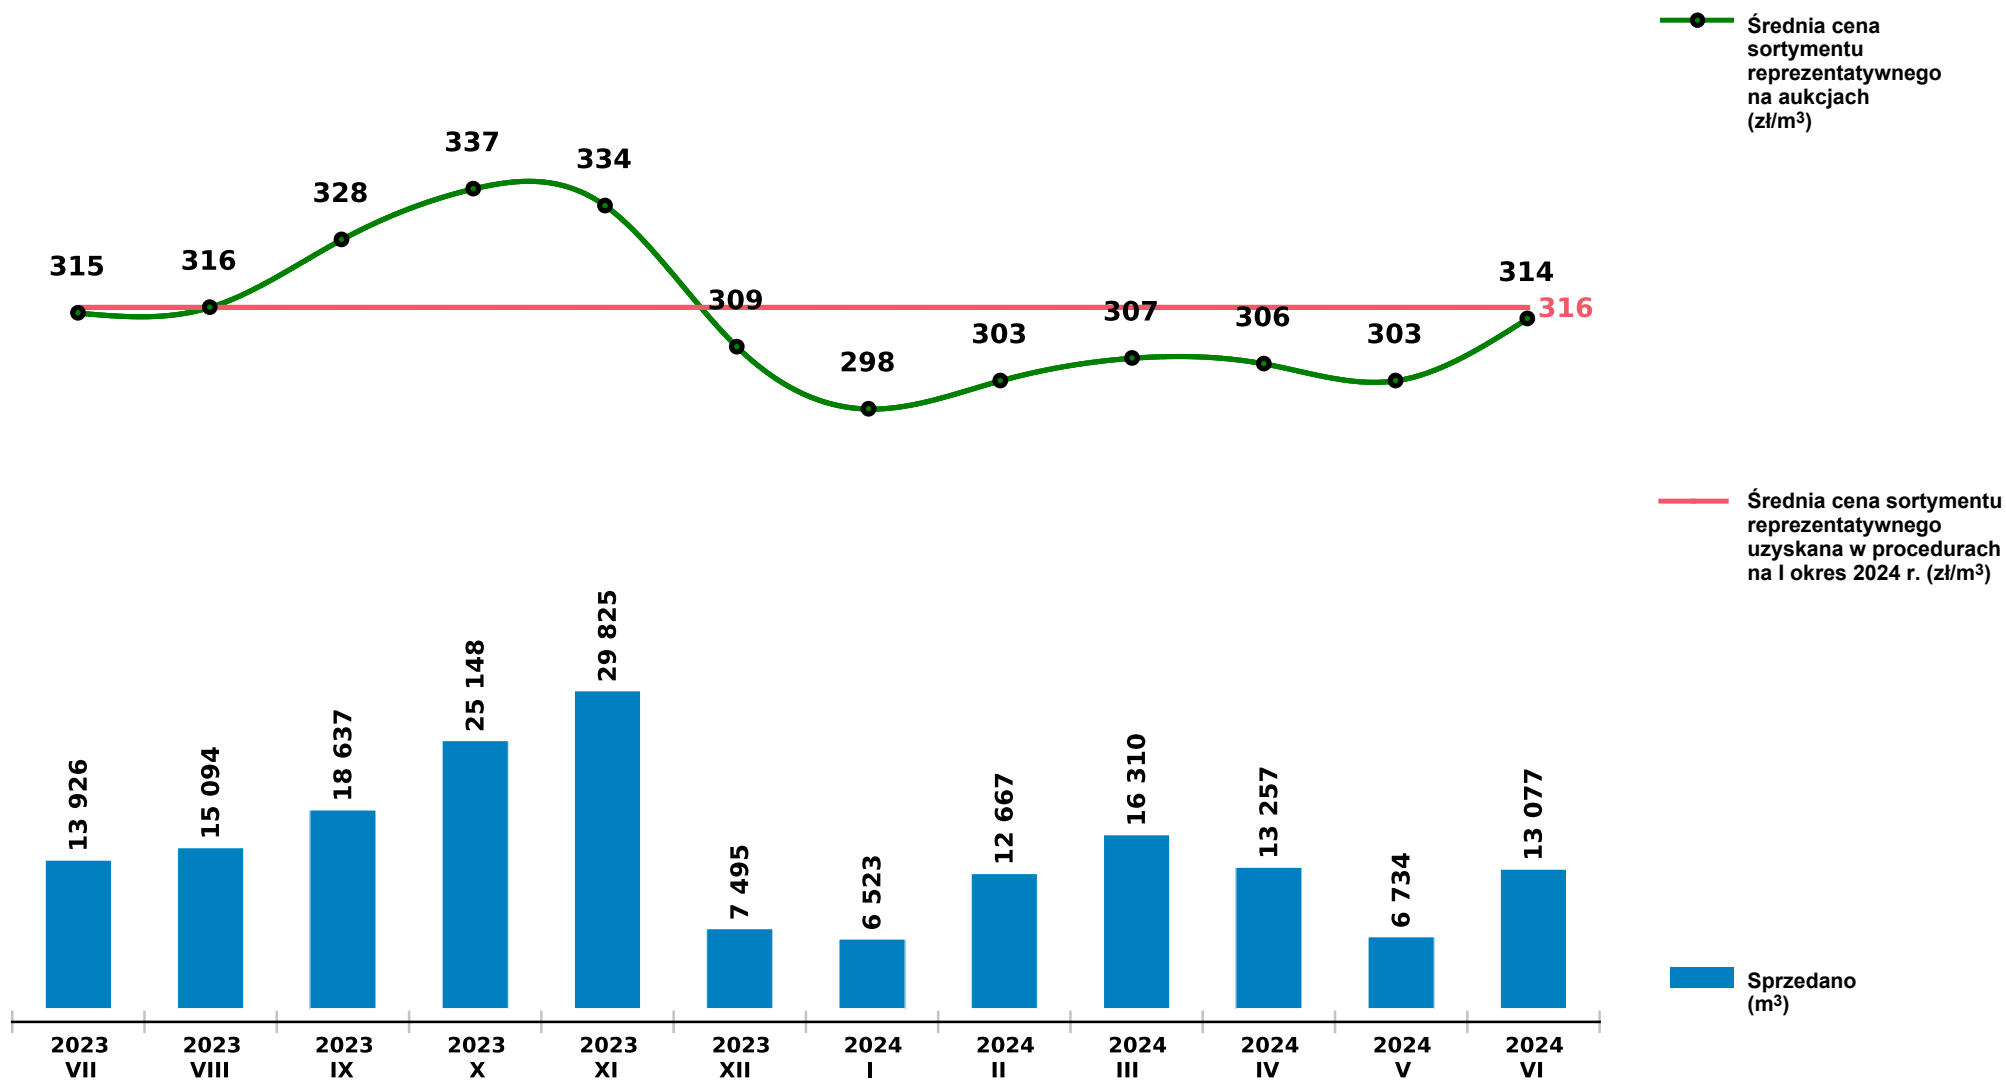

Sprzedaż grupy W_STANDARD SO - sosna na aukcjach e-drewno w PGL LP

Udostępniono: 2024-07-15 09:32:42