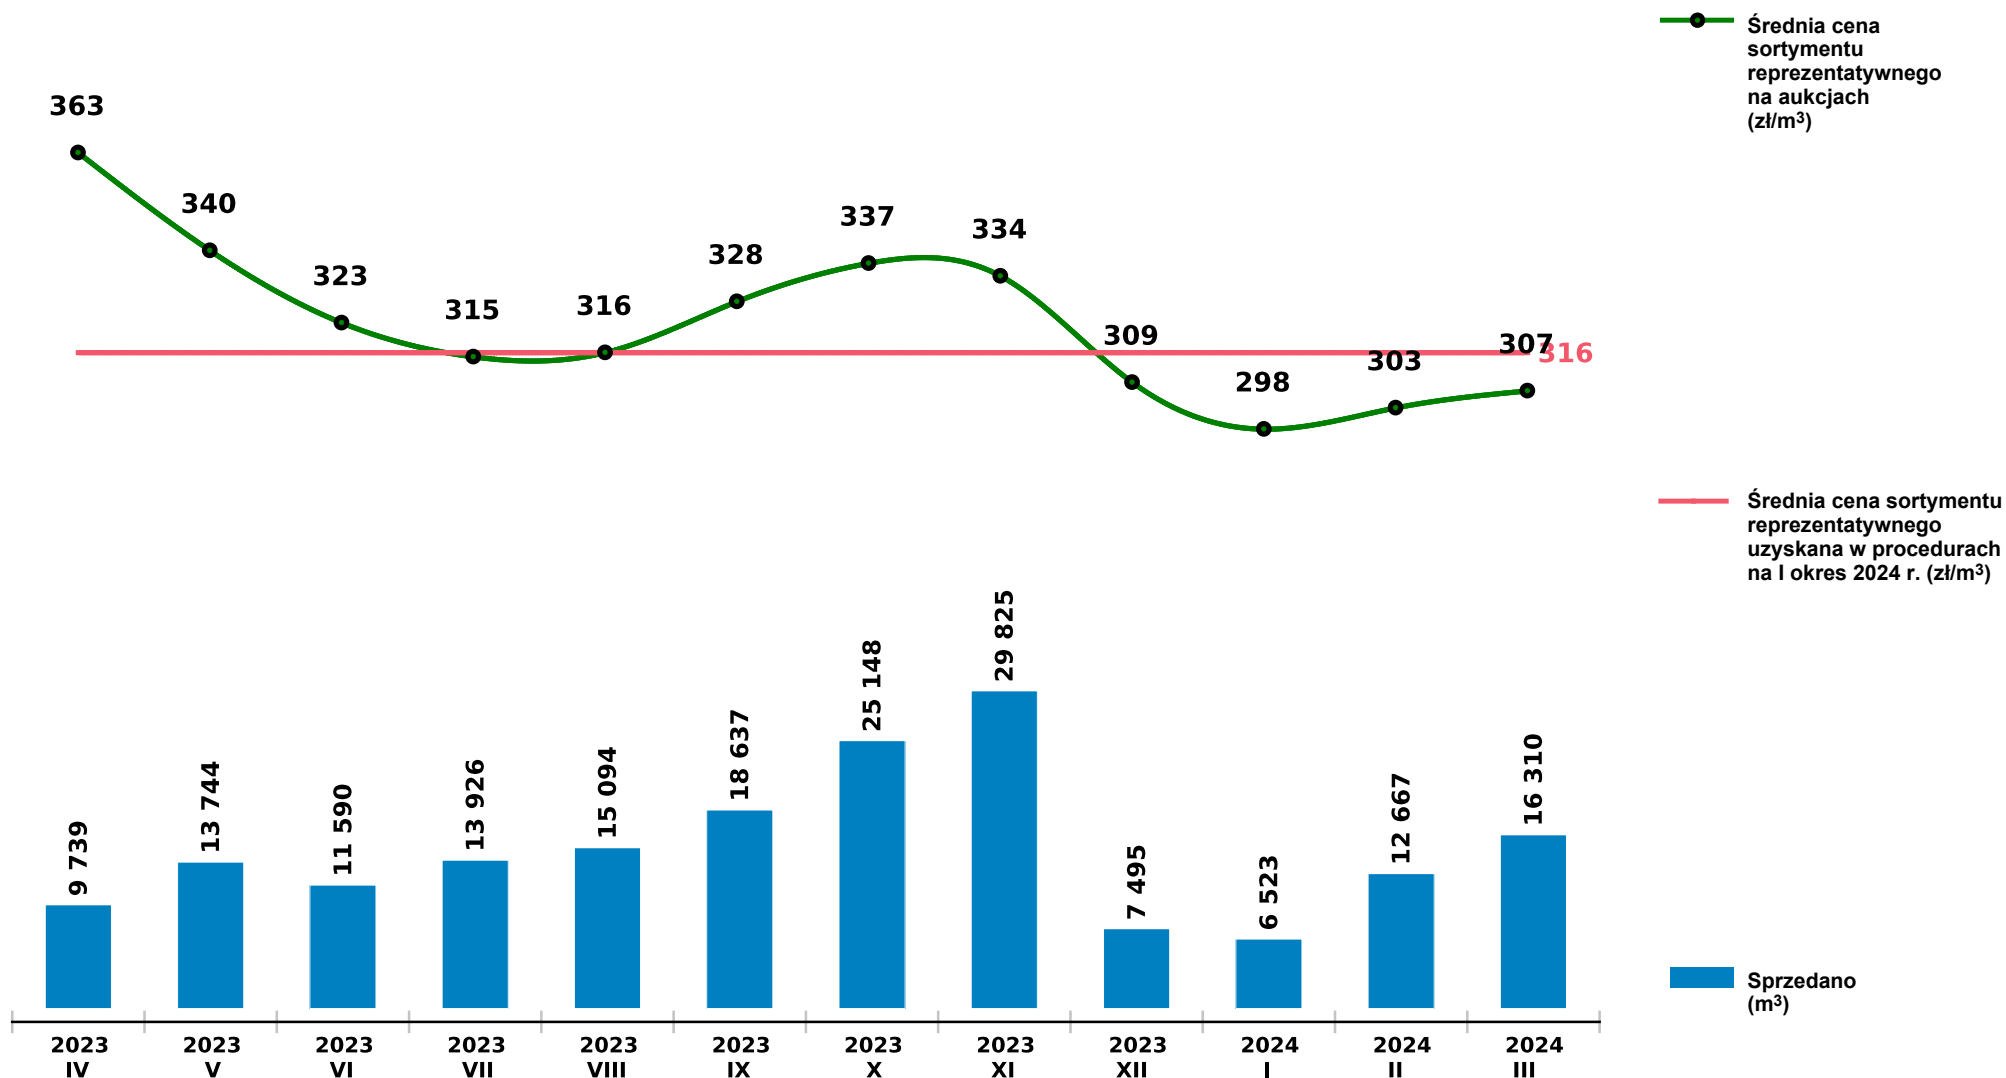

Sprzedaż grupy W_STANDARD SO - sosna na aukcjach e-drewno w PGL LP

Udostępniono: 2024-04-10 08:14:23