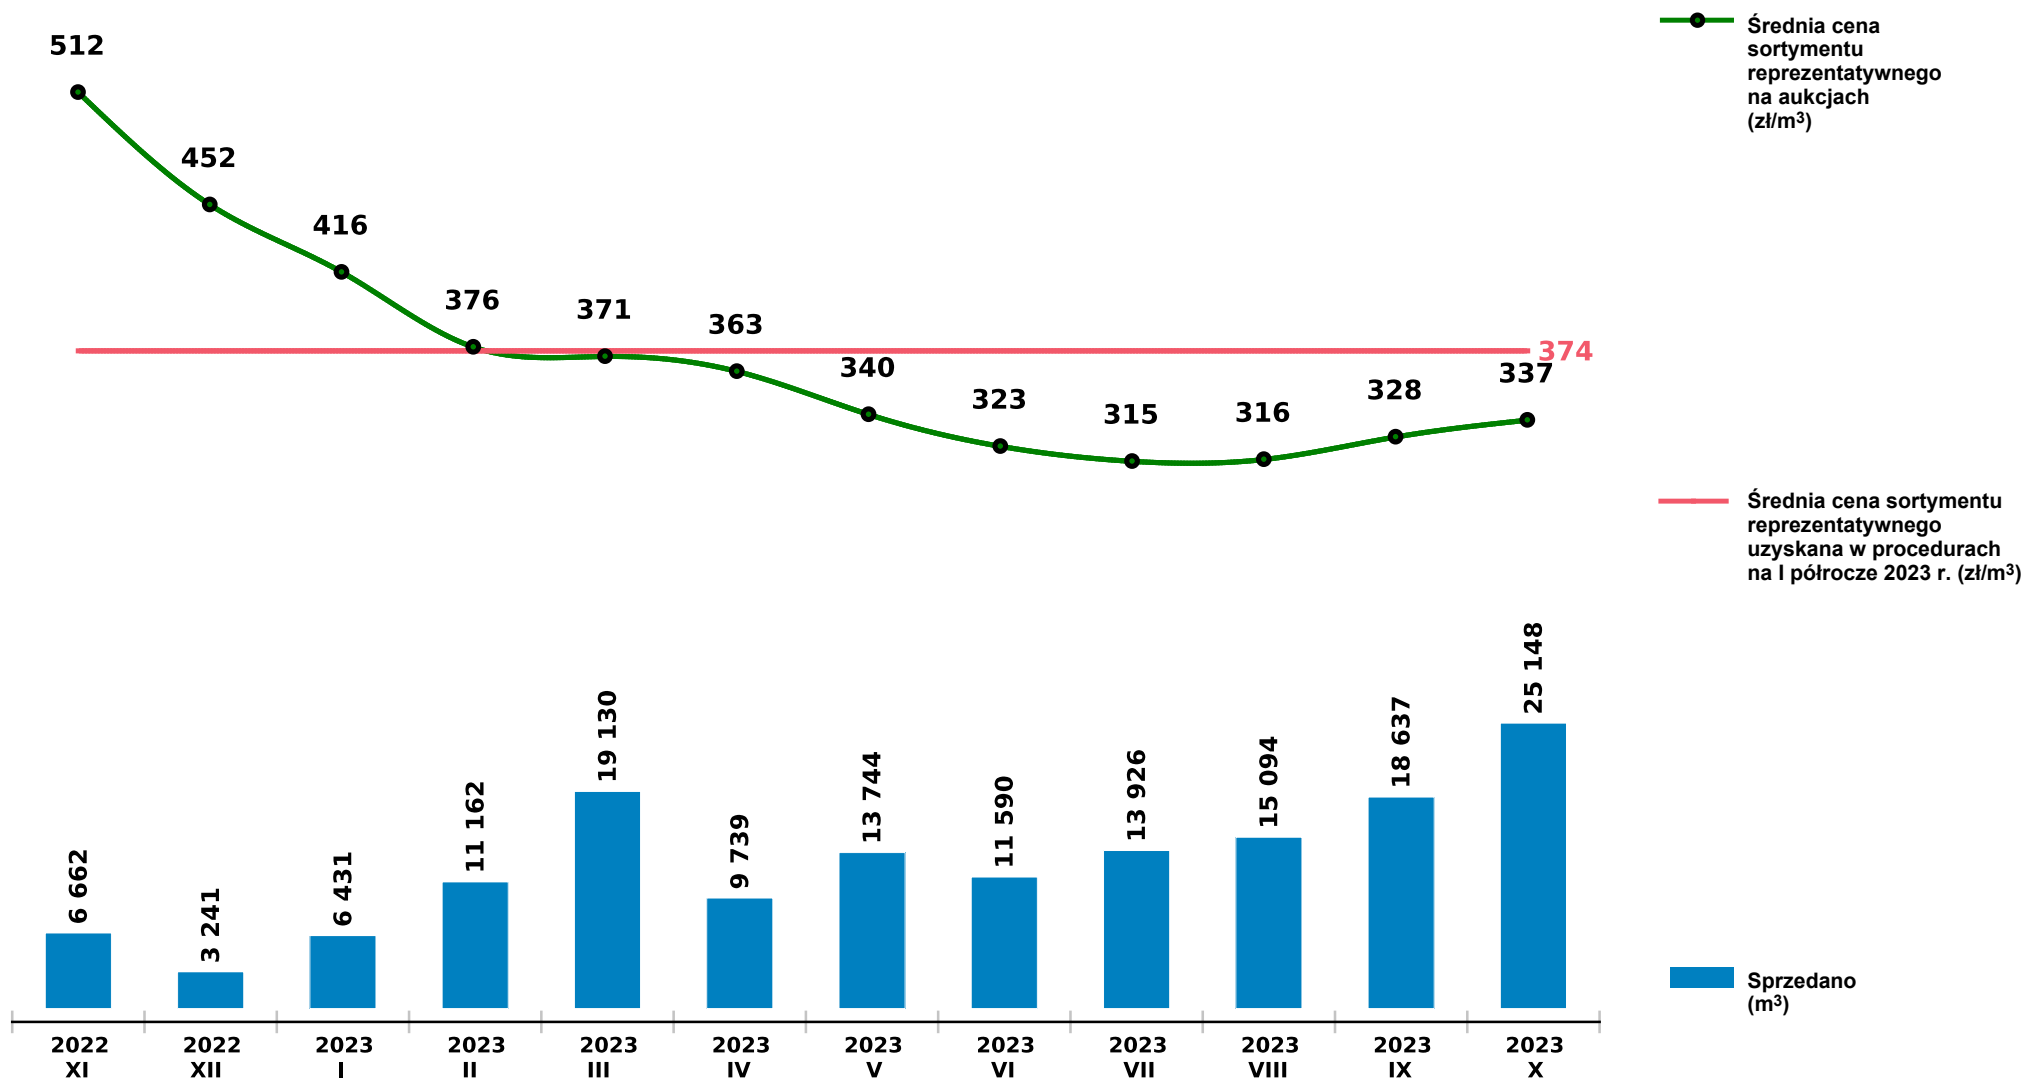

Sprzedaż grupy W_STANDARD SO - sosna na aukcjach e-drewno w PGL LP

Udostępniono: 2023-11-10 06:32:57