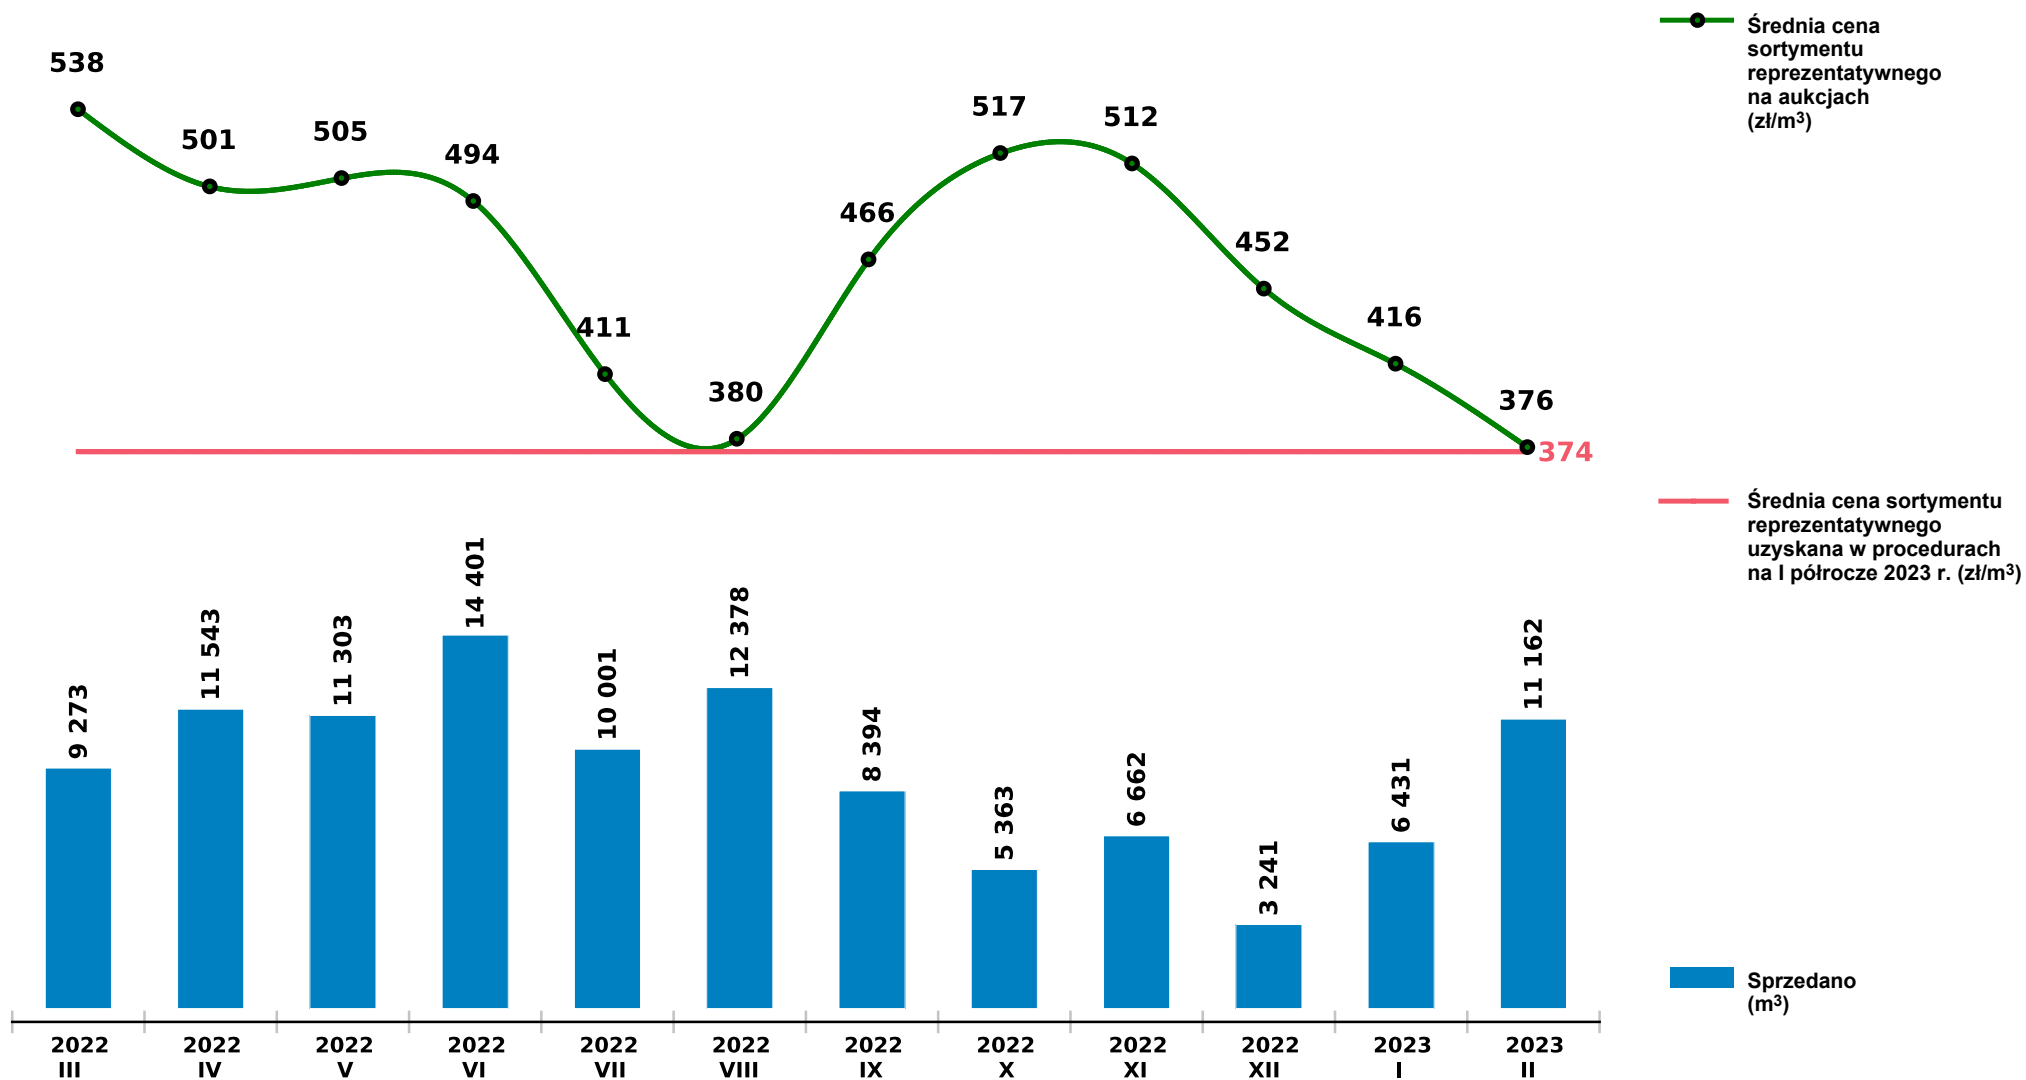

Sprzedaż grupy W_STANDARD SO - sosna na aukcjach e-drewno w PGL LP

Udostępniono: 2023-03-12 19:44:38