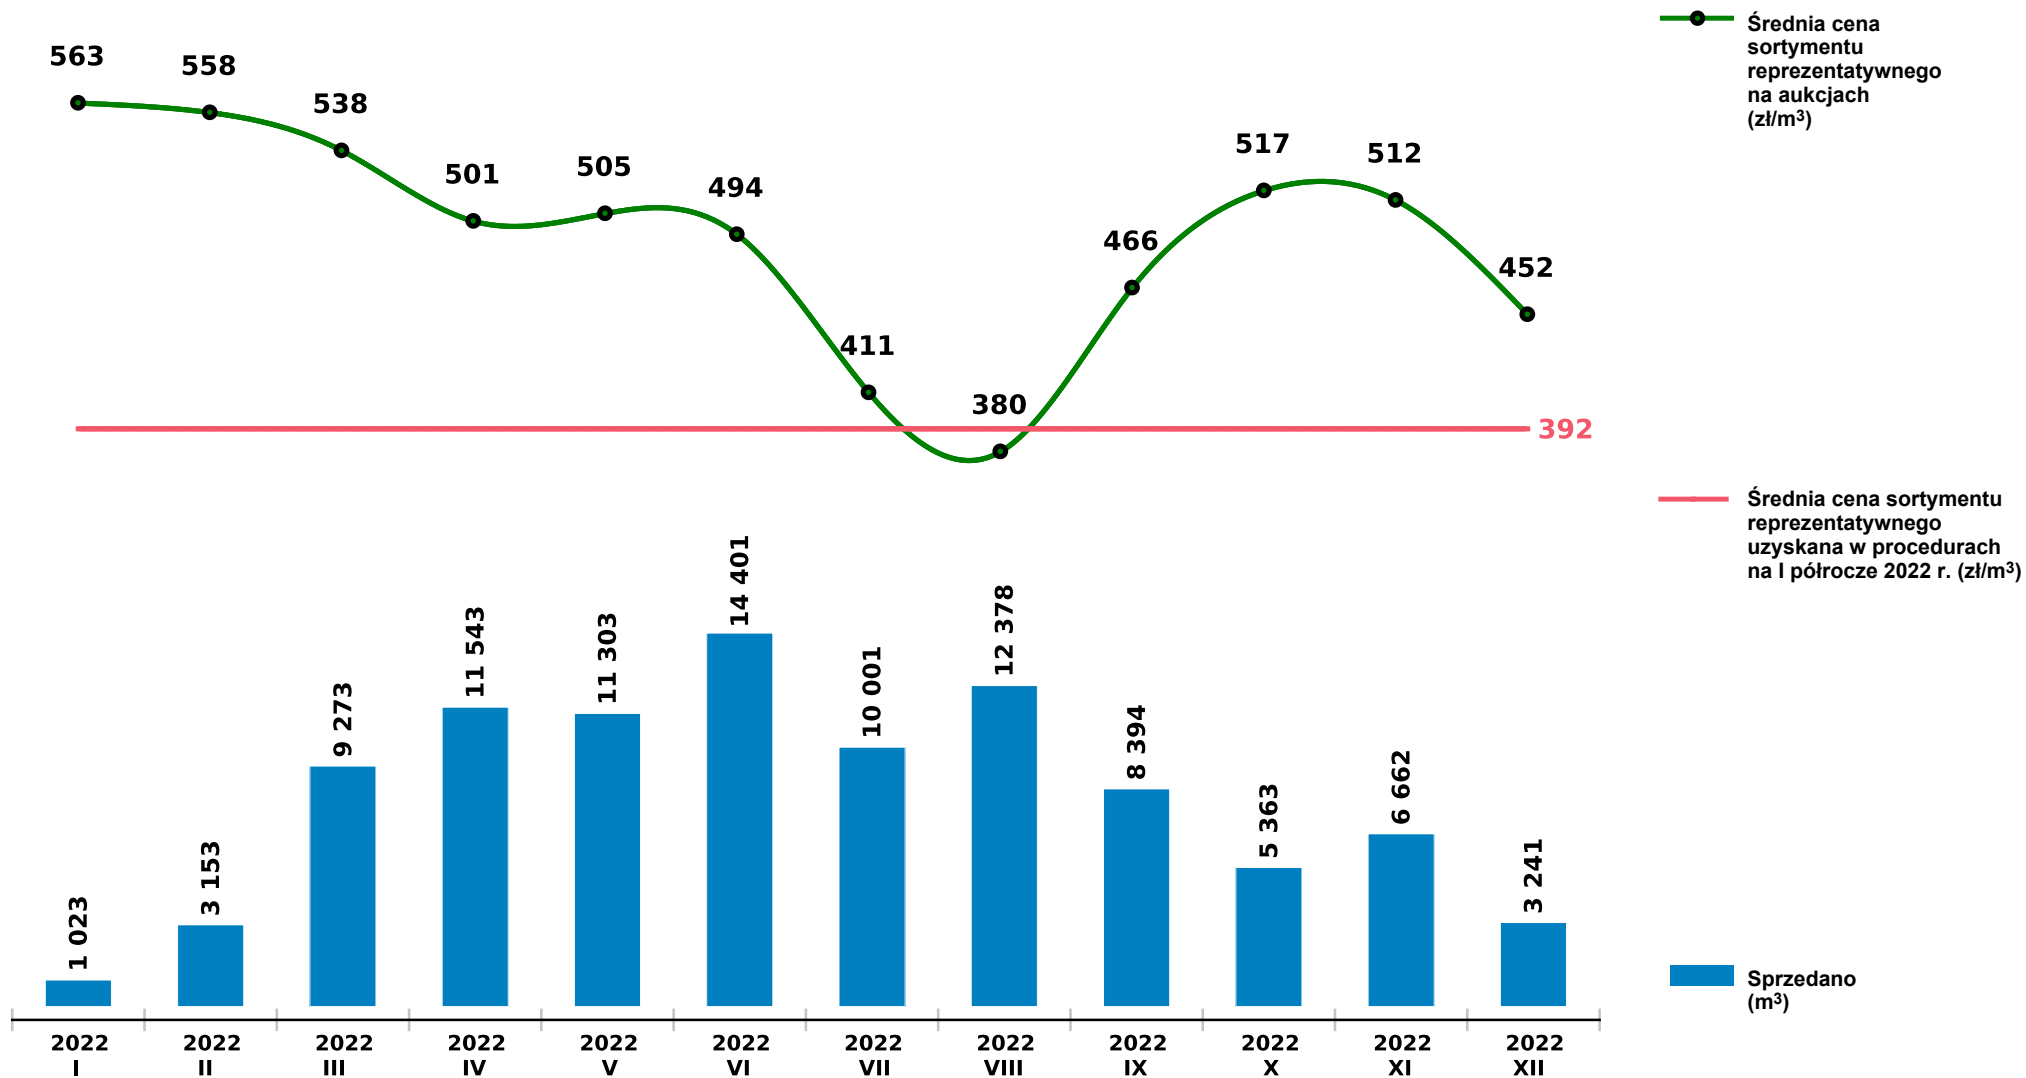

Sprzedaż grupy W_STANDARD SO - sosna na aukcjach e-drewno w PGL LP

Udostępniono: 2023-01-10 06:47:28