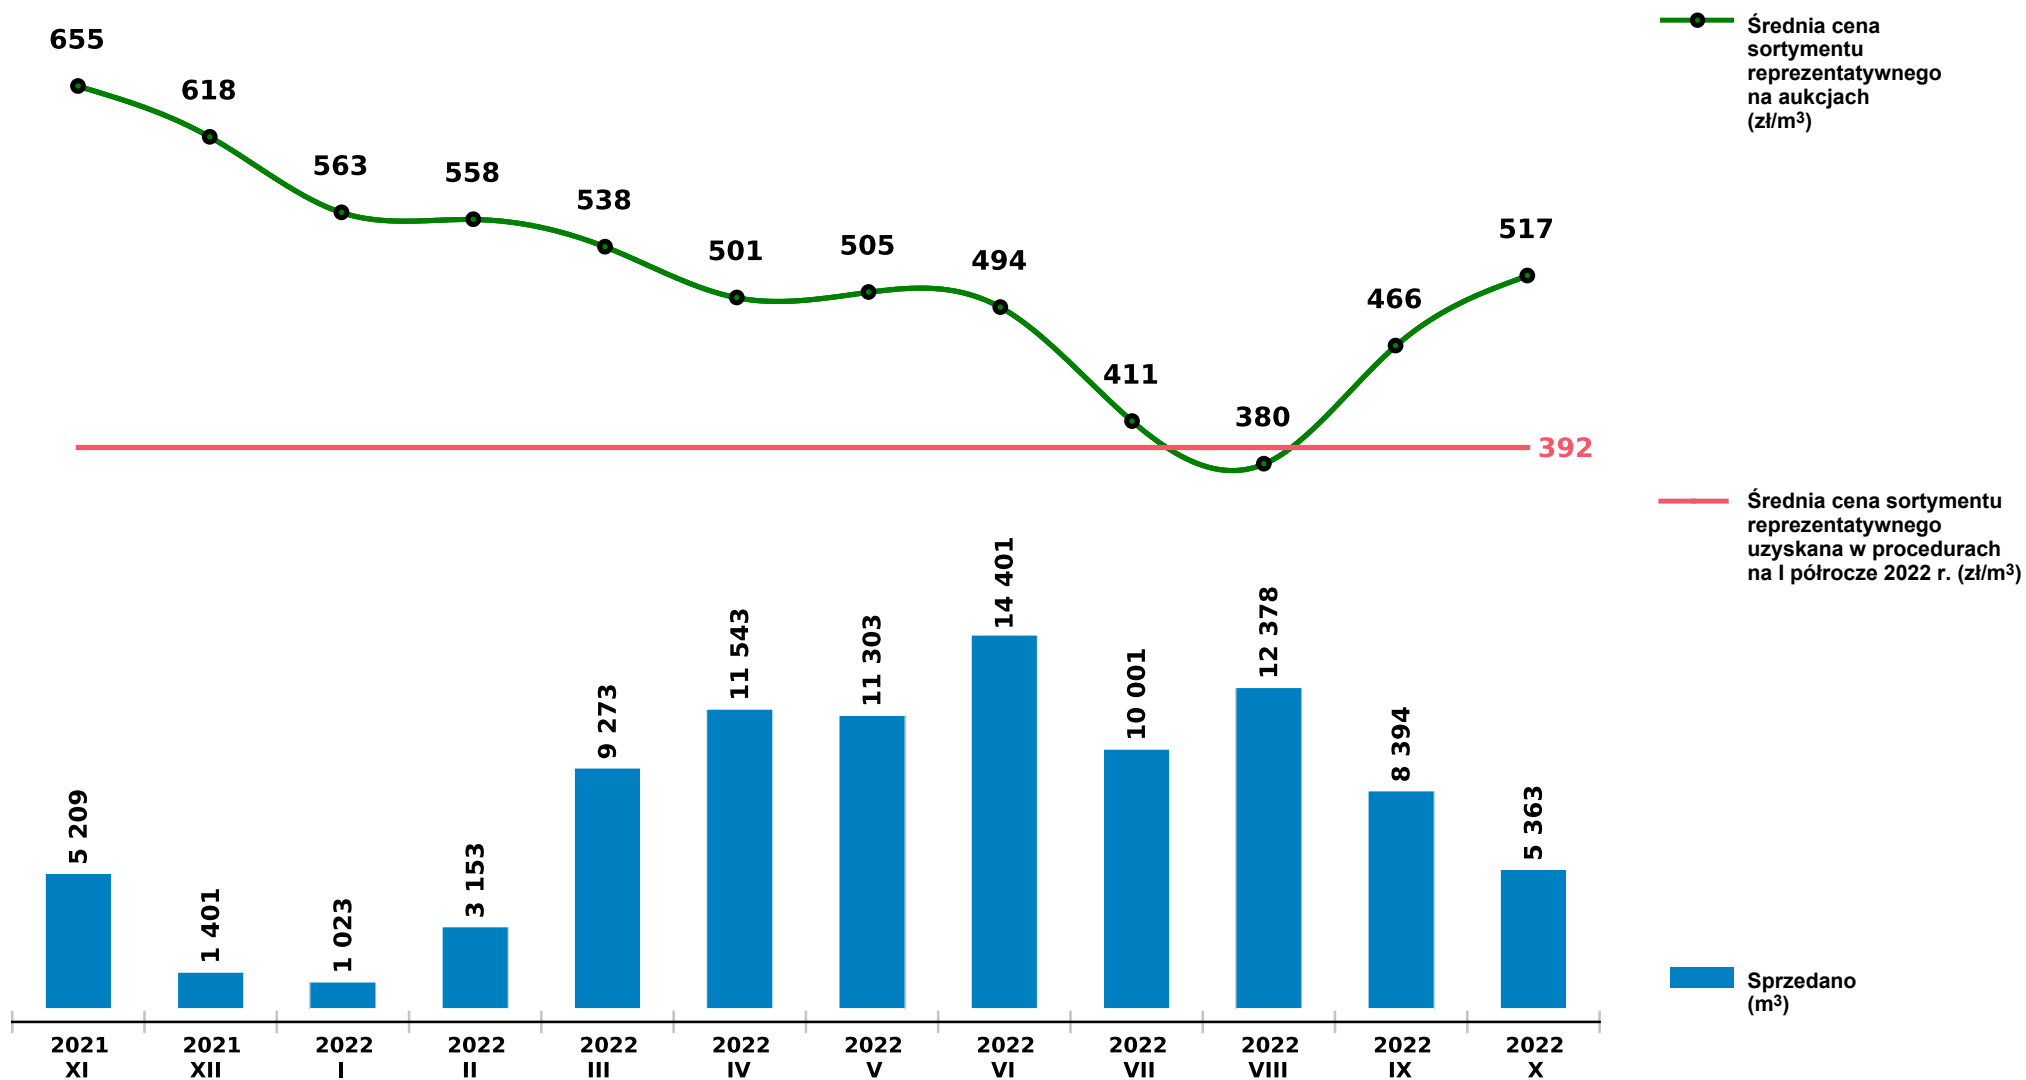

## Sprzedaż grupy W\_STANDARD SO - sosna na aukcjach e-drewno w PGL LP

Udostępniono: 2022-11-10 06:21:15