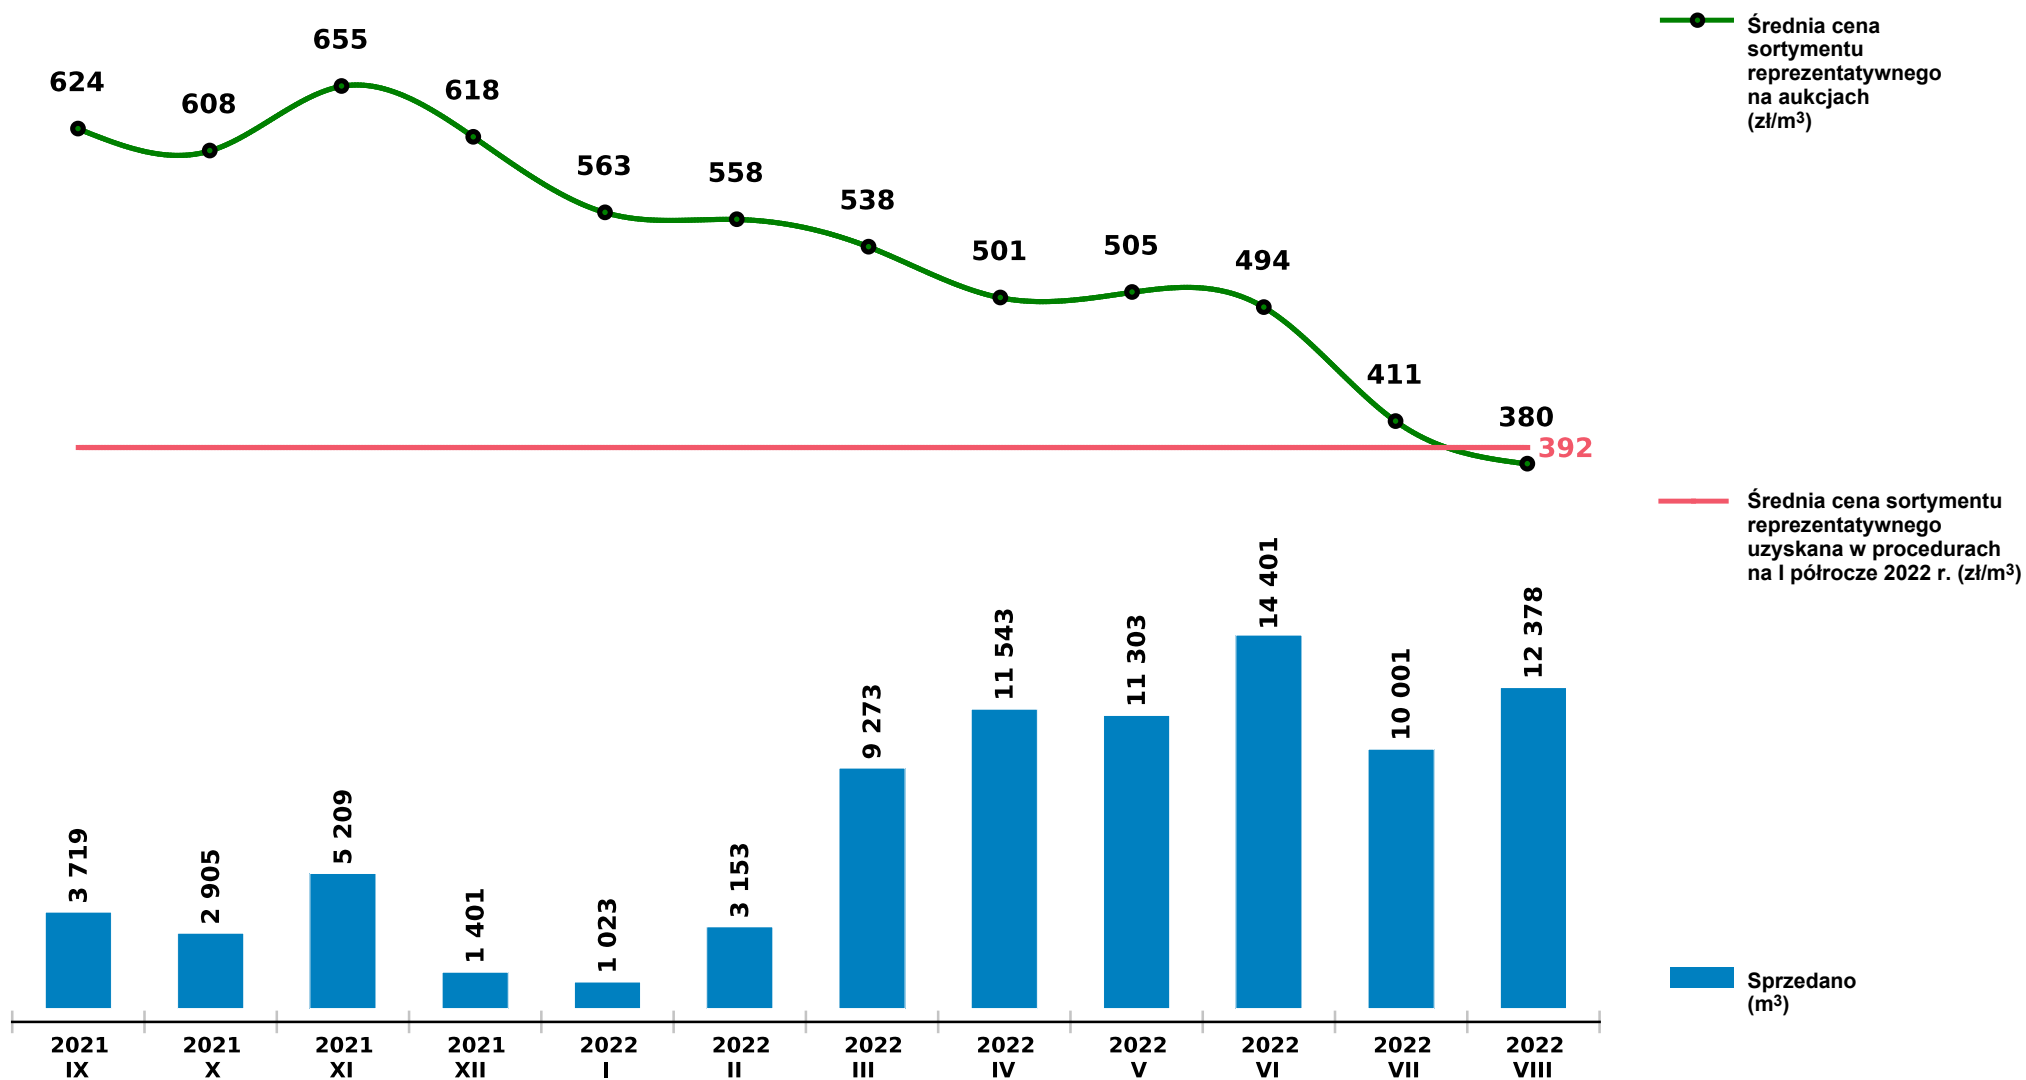

Sprzedaż grupy W_STANDARD SO - sosna na aukcjach e-drewno w PGL LP

Udostępniono: 2022-09-12 08:50:41