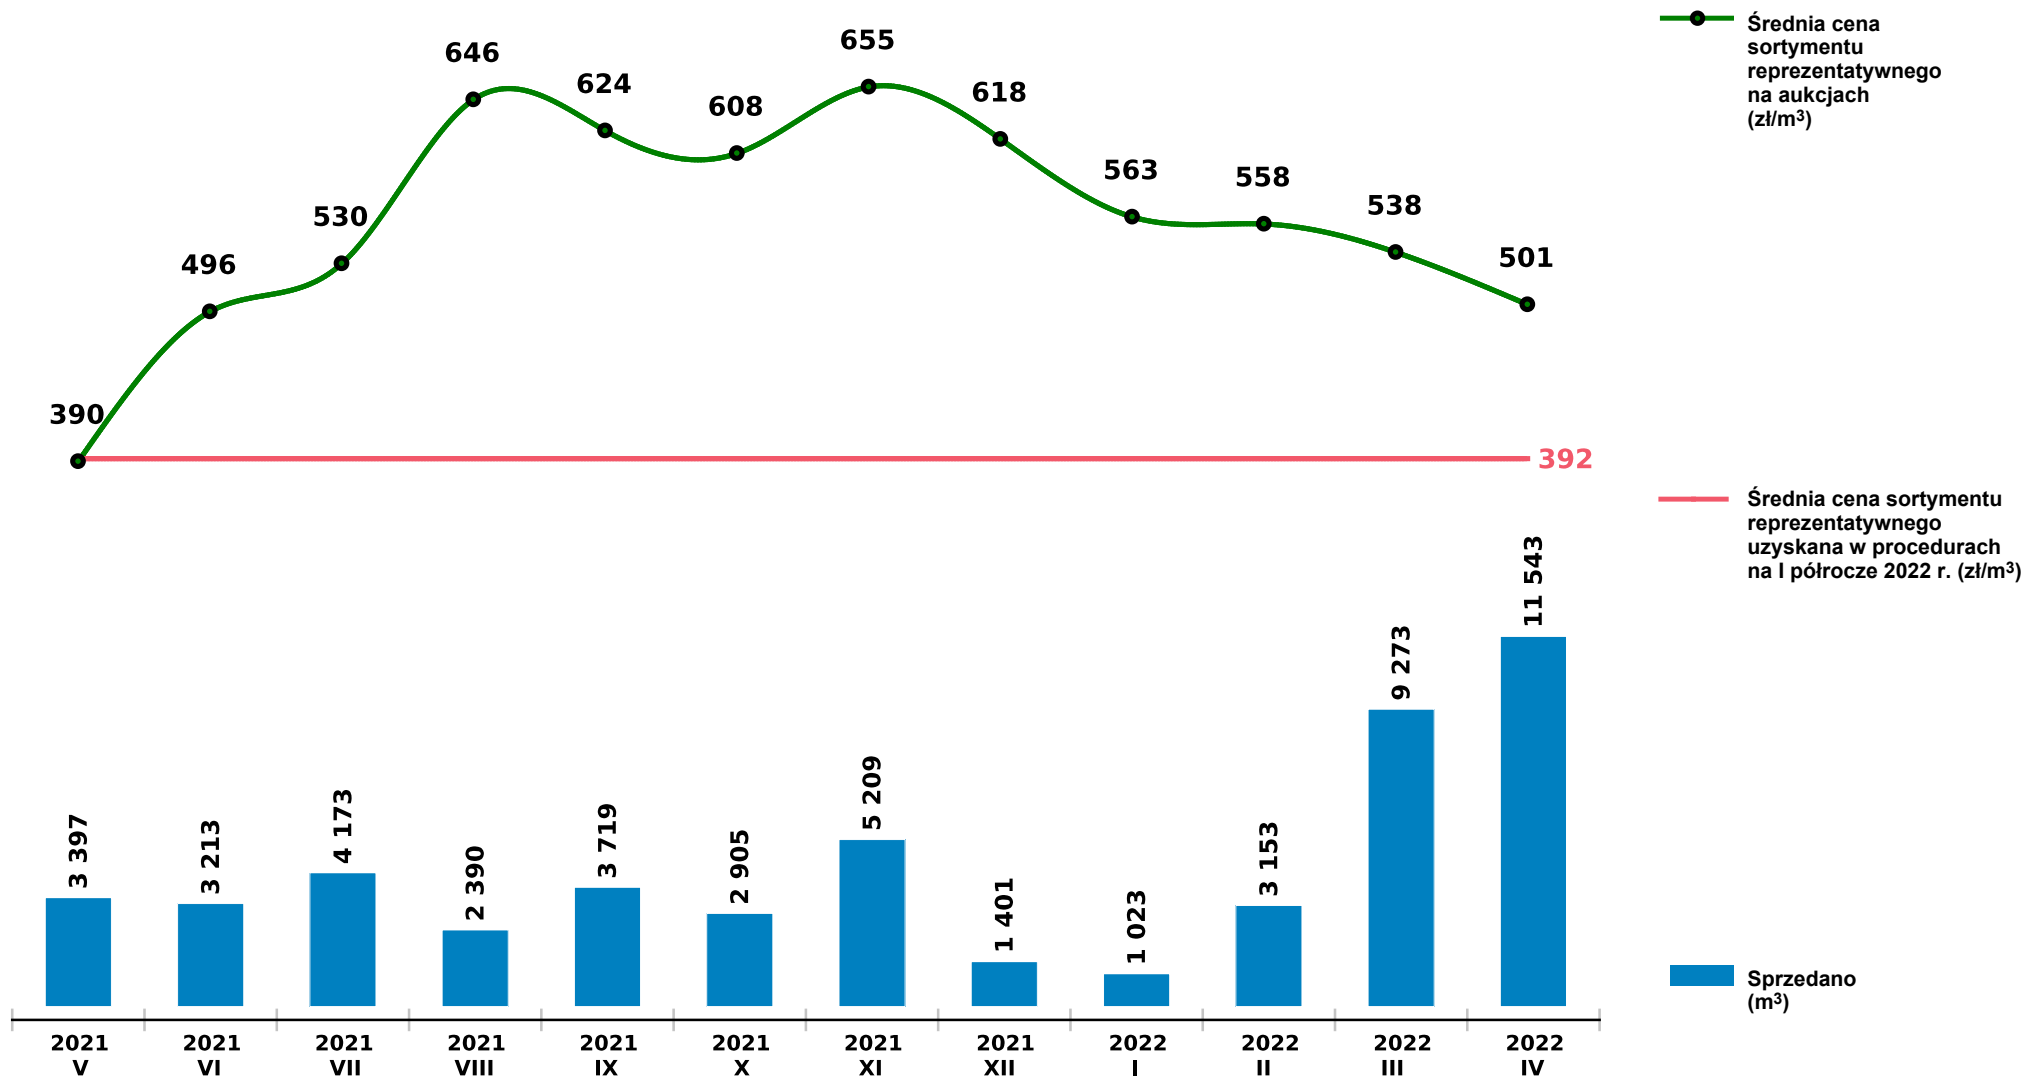

Sprzedaż grupy W_STANDARD SO - sosna na aukcjach e-drewno w PGL LP

Udostępniono: 2022-05-10 06:18:25