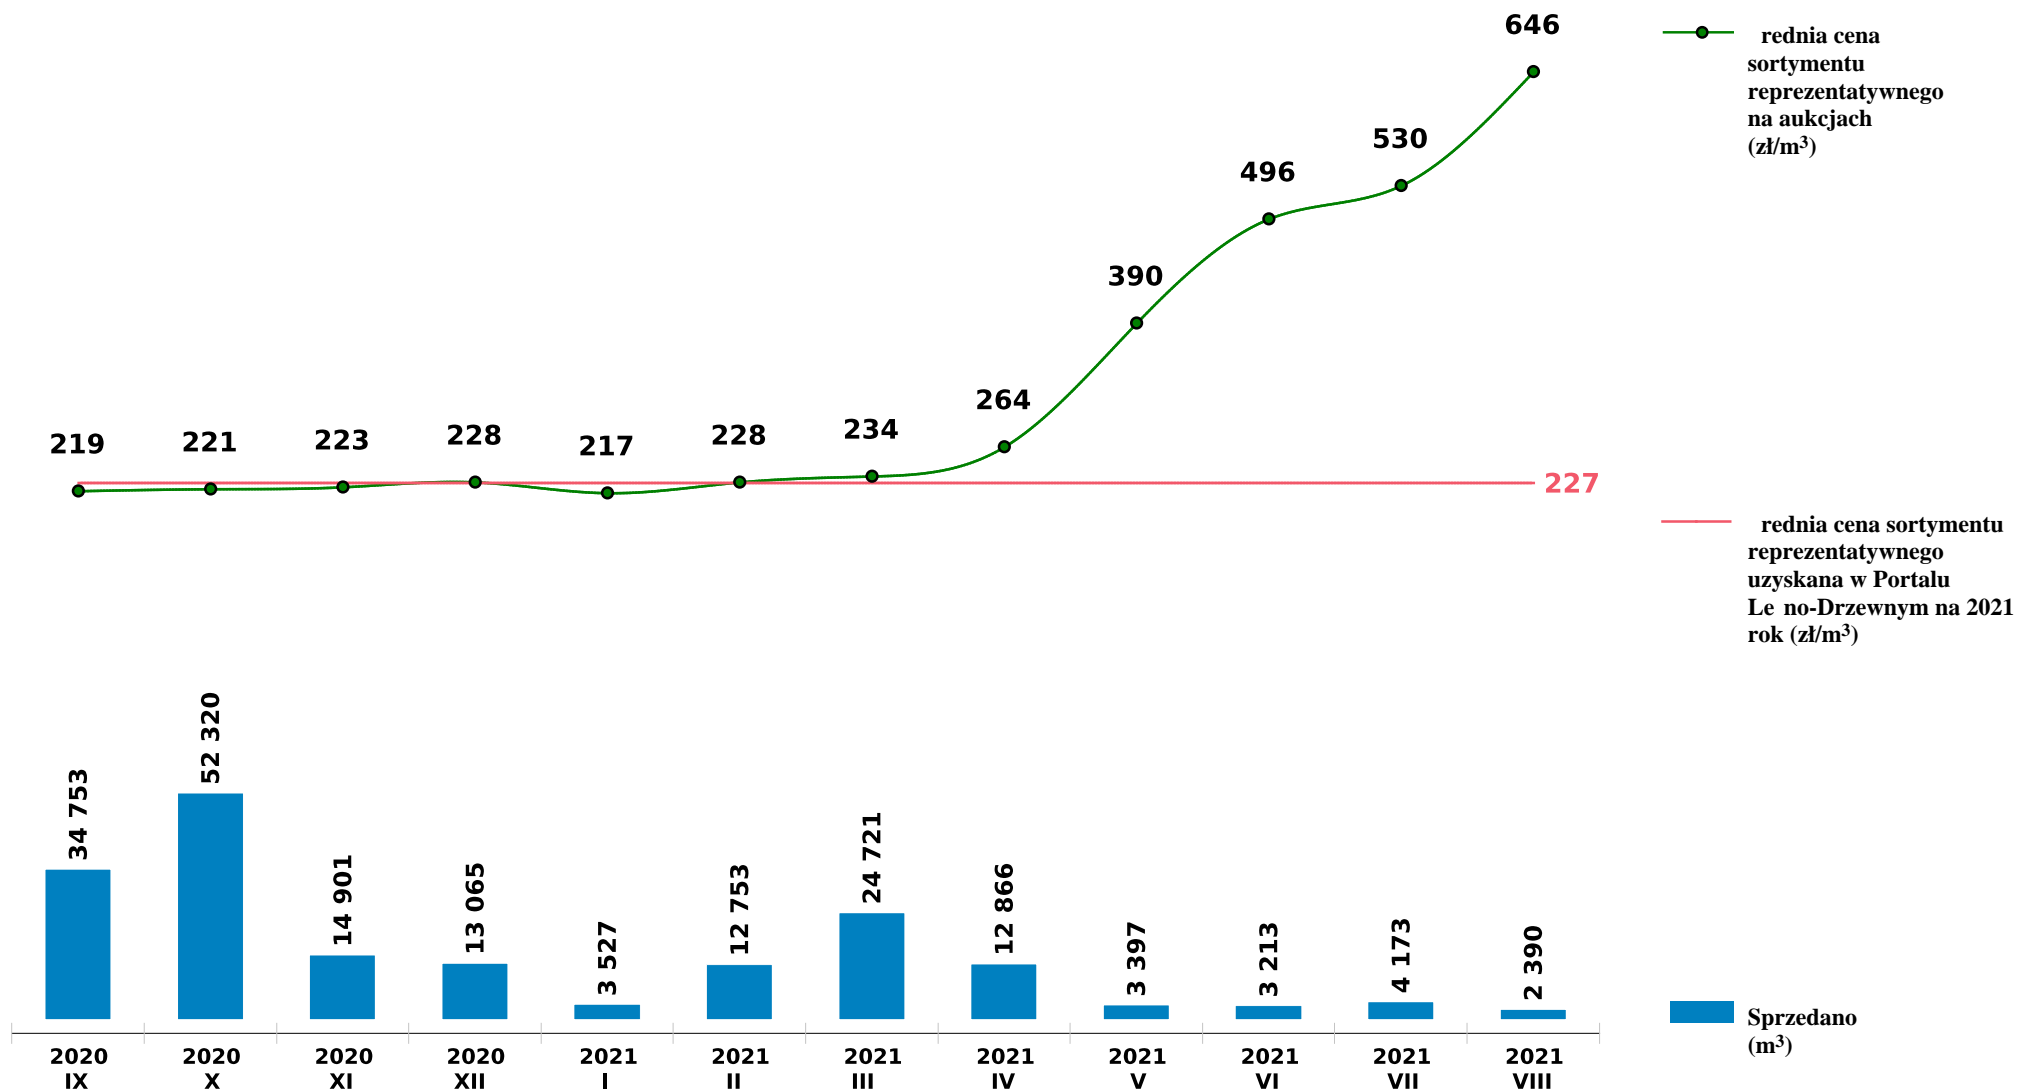

## Sprzedaż grupy W\_STANDARD SO - sosna na aukcjach e-drewno w PGL LP

Udost pniao: 2021-09-10 07:17:16