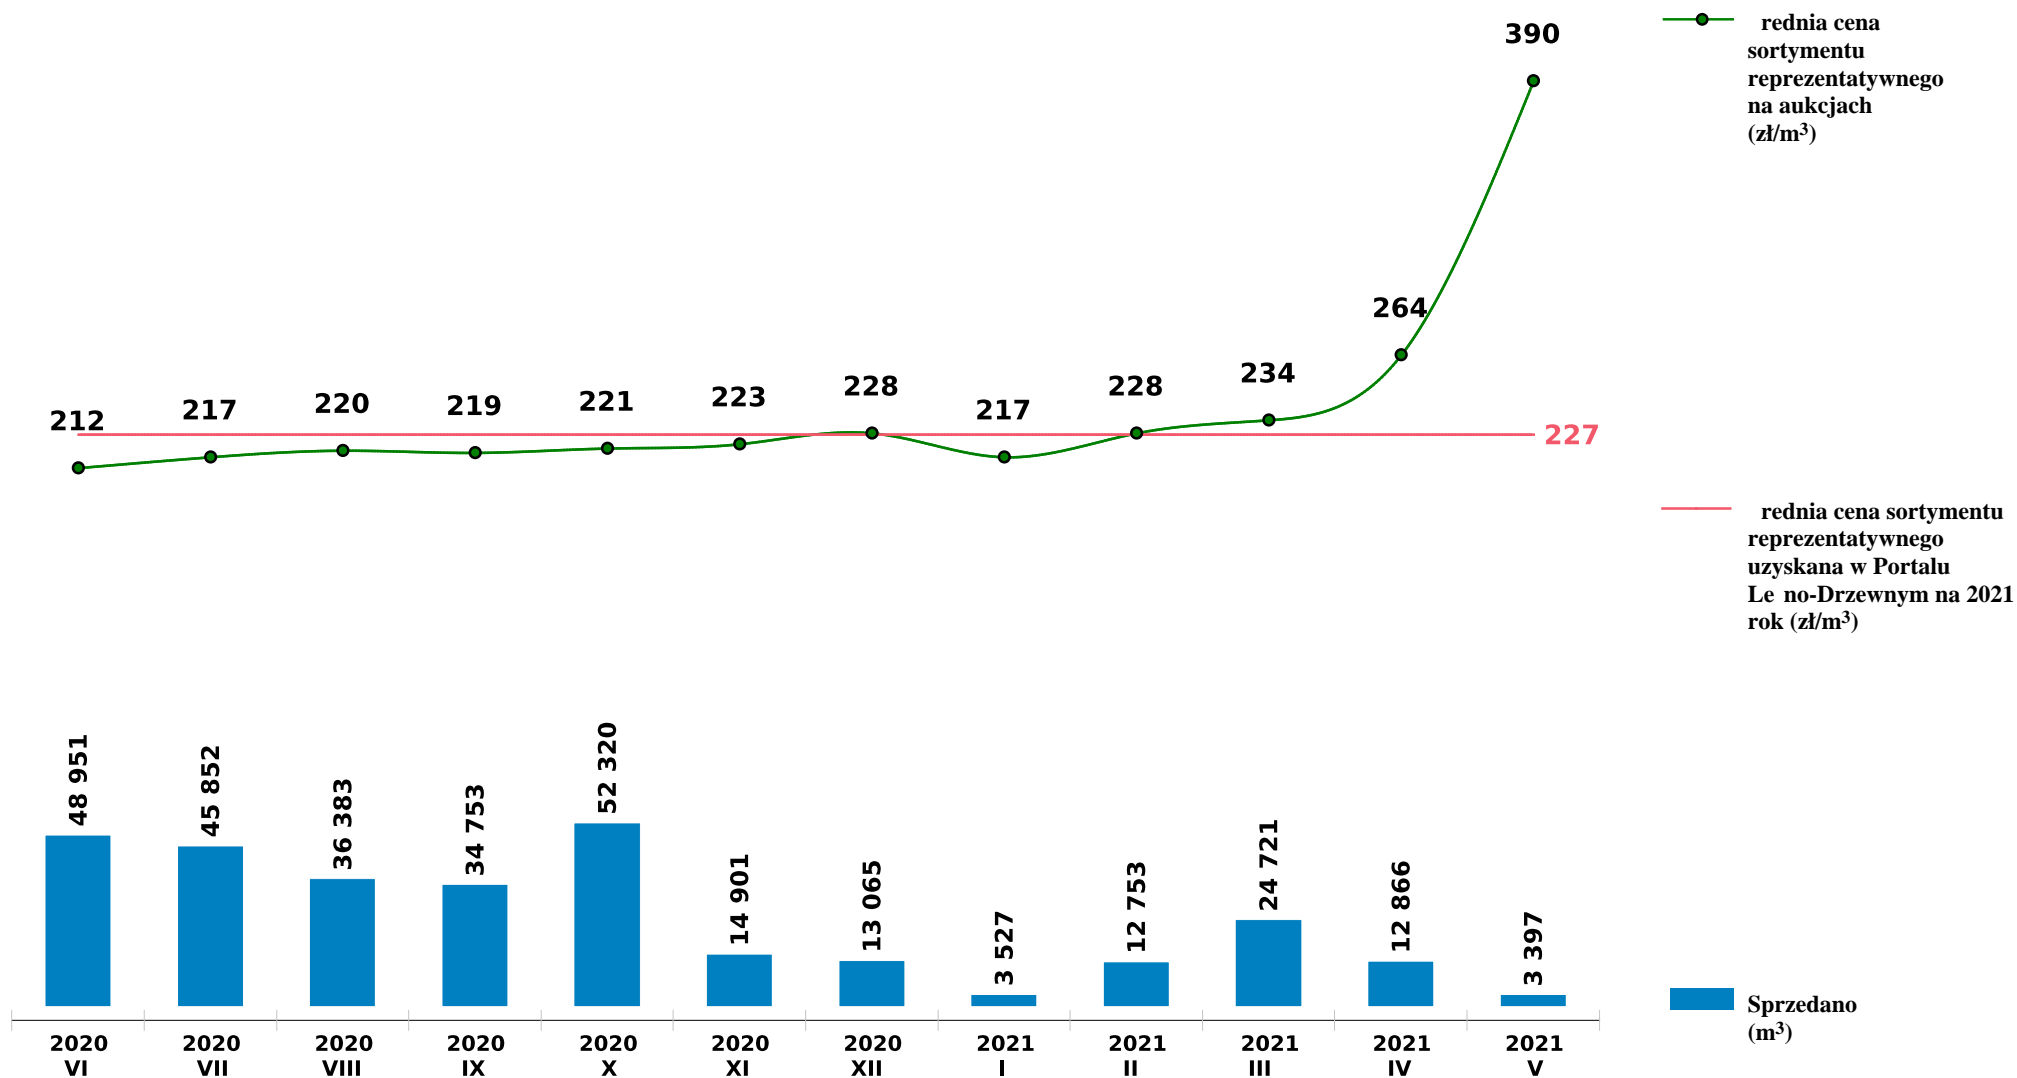

Sprzeda grupy W_STANDARD SO - sosna na aukcjach e-drewno w PGL LP

Udost pniao: 2021-06-10 09:03:21