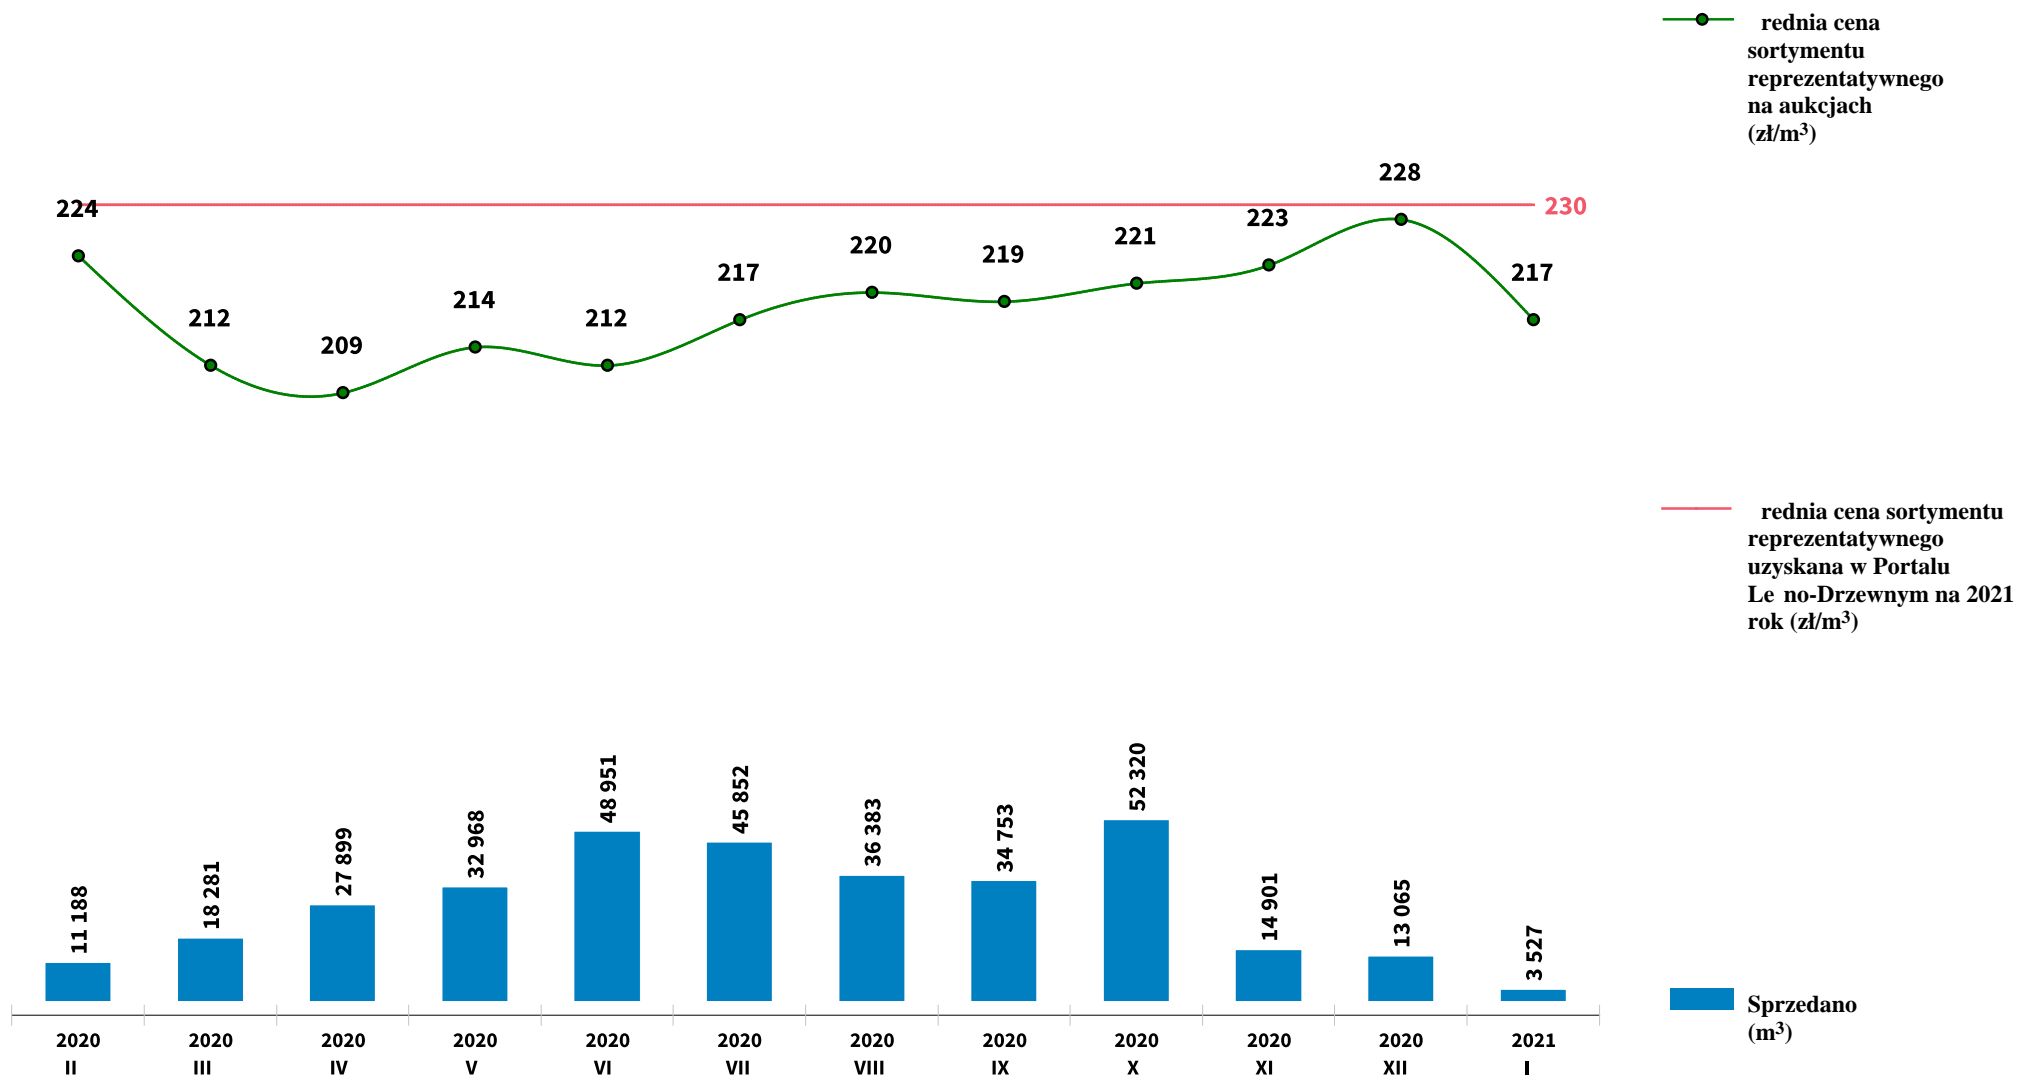

## Sprzeda grupy W\_STANDARD SO - sosna na aukcjach e-drewno w PGL LP

Udost pniao: 2021-02-10 09:23:14