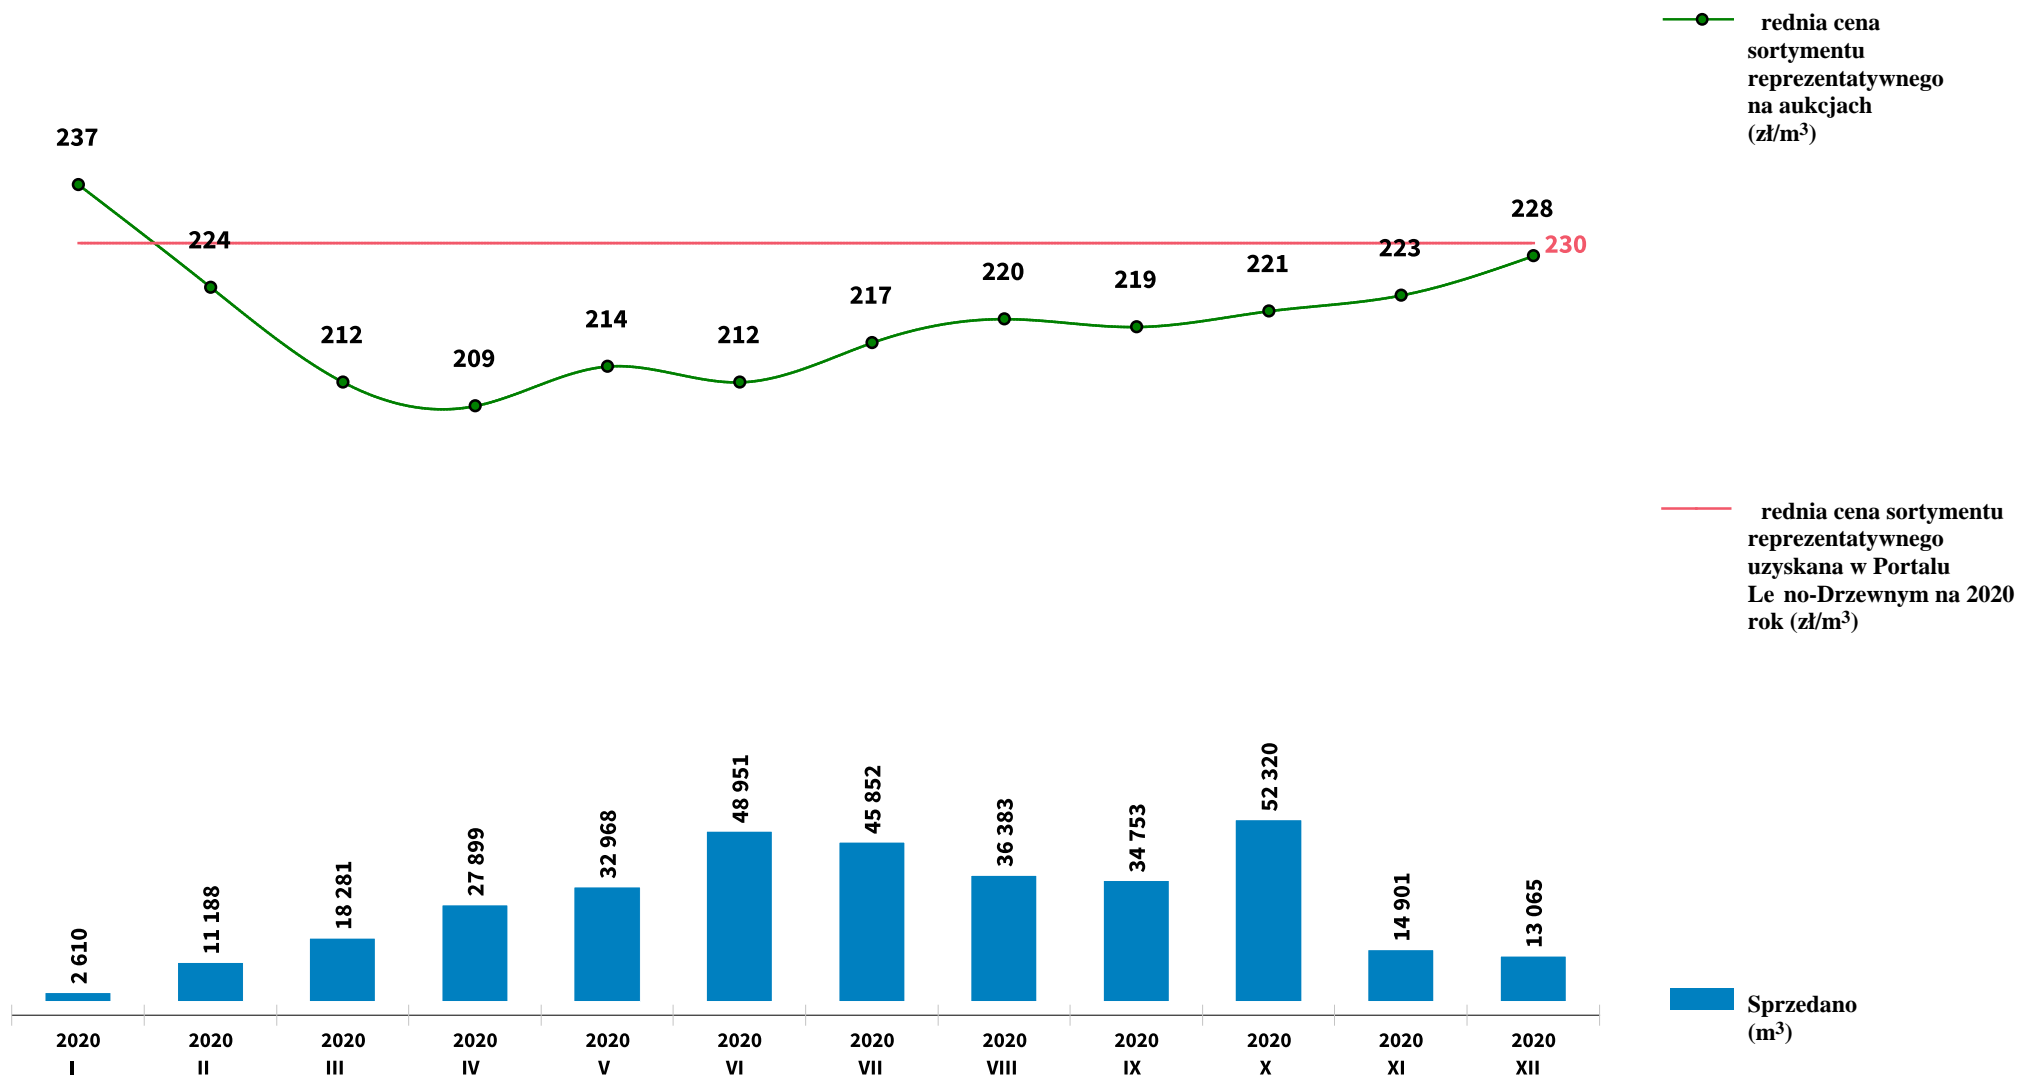

Sprzeda grupy W_STANDARD SO - sosna na aukcjach e-drewno w PGL LP

Udost pniao: 2021-01-14 13:04:47