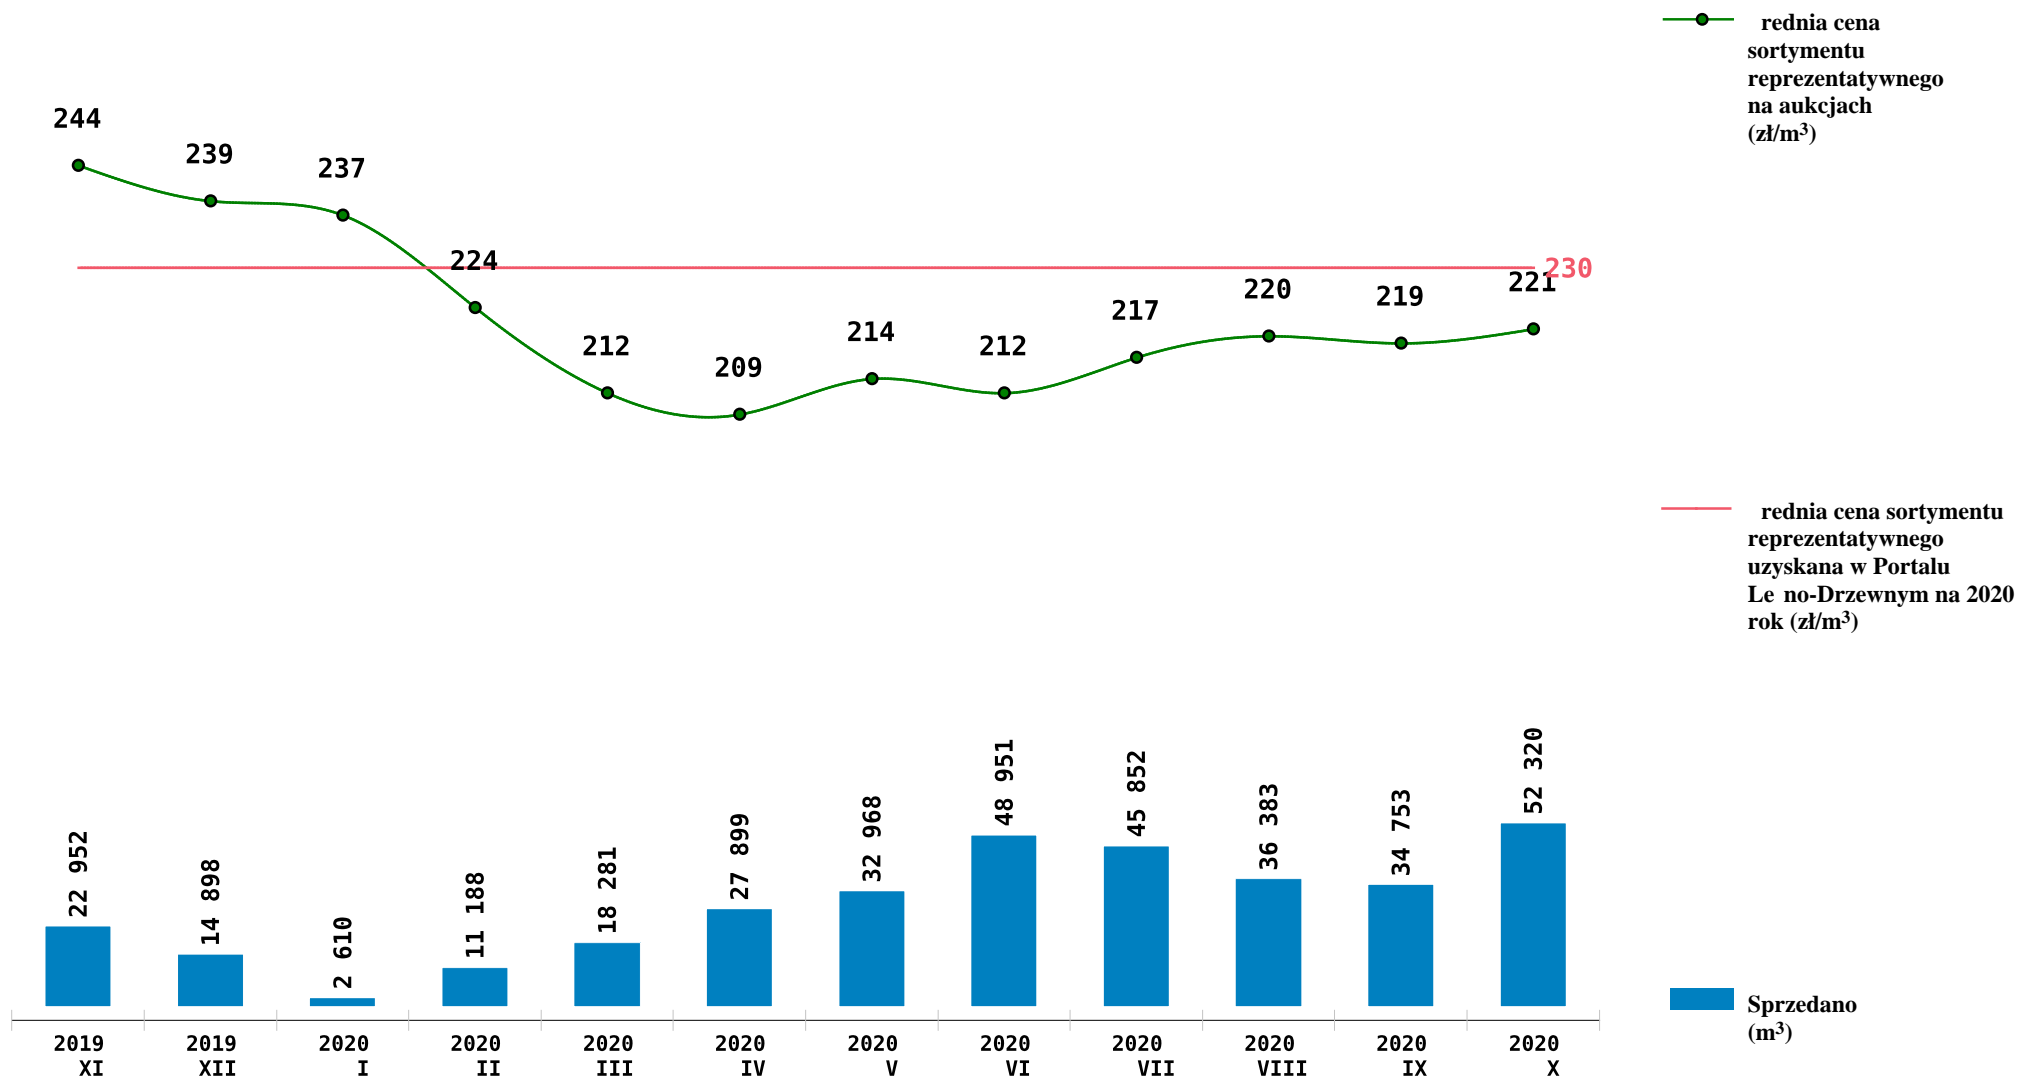

## Sprzedaż grupy W\_STANDARD SO - sosna na aukcjach e-drewno w PGL LP

Udost pniao: 2020-11-10 07:23:04