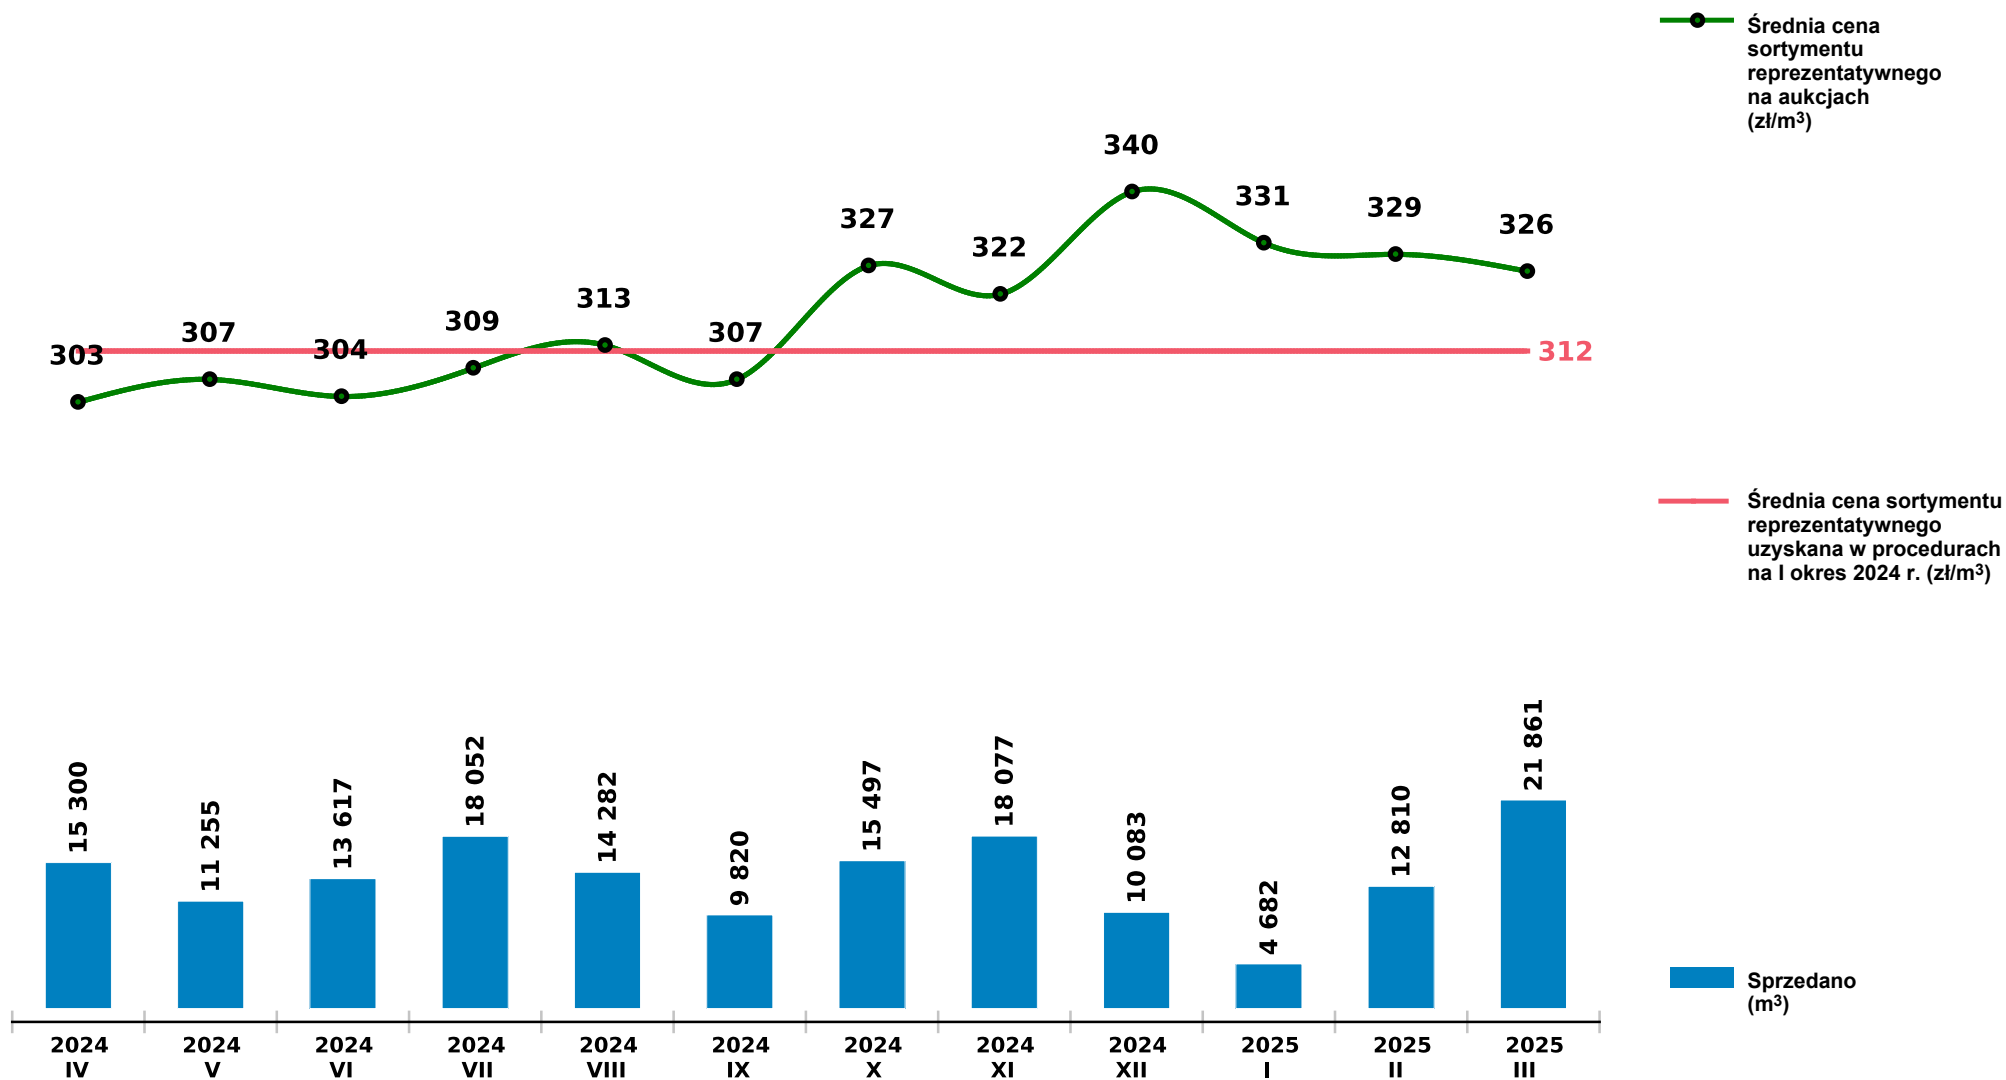

## Sprzedaż grupy WK\_STANDARD SO - sosna na aukcjach e-drewno w PGL LP

Udostępniono: 2025-04-14 09:26:00