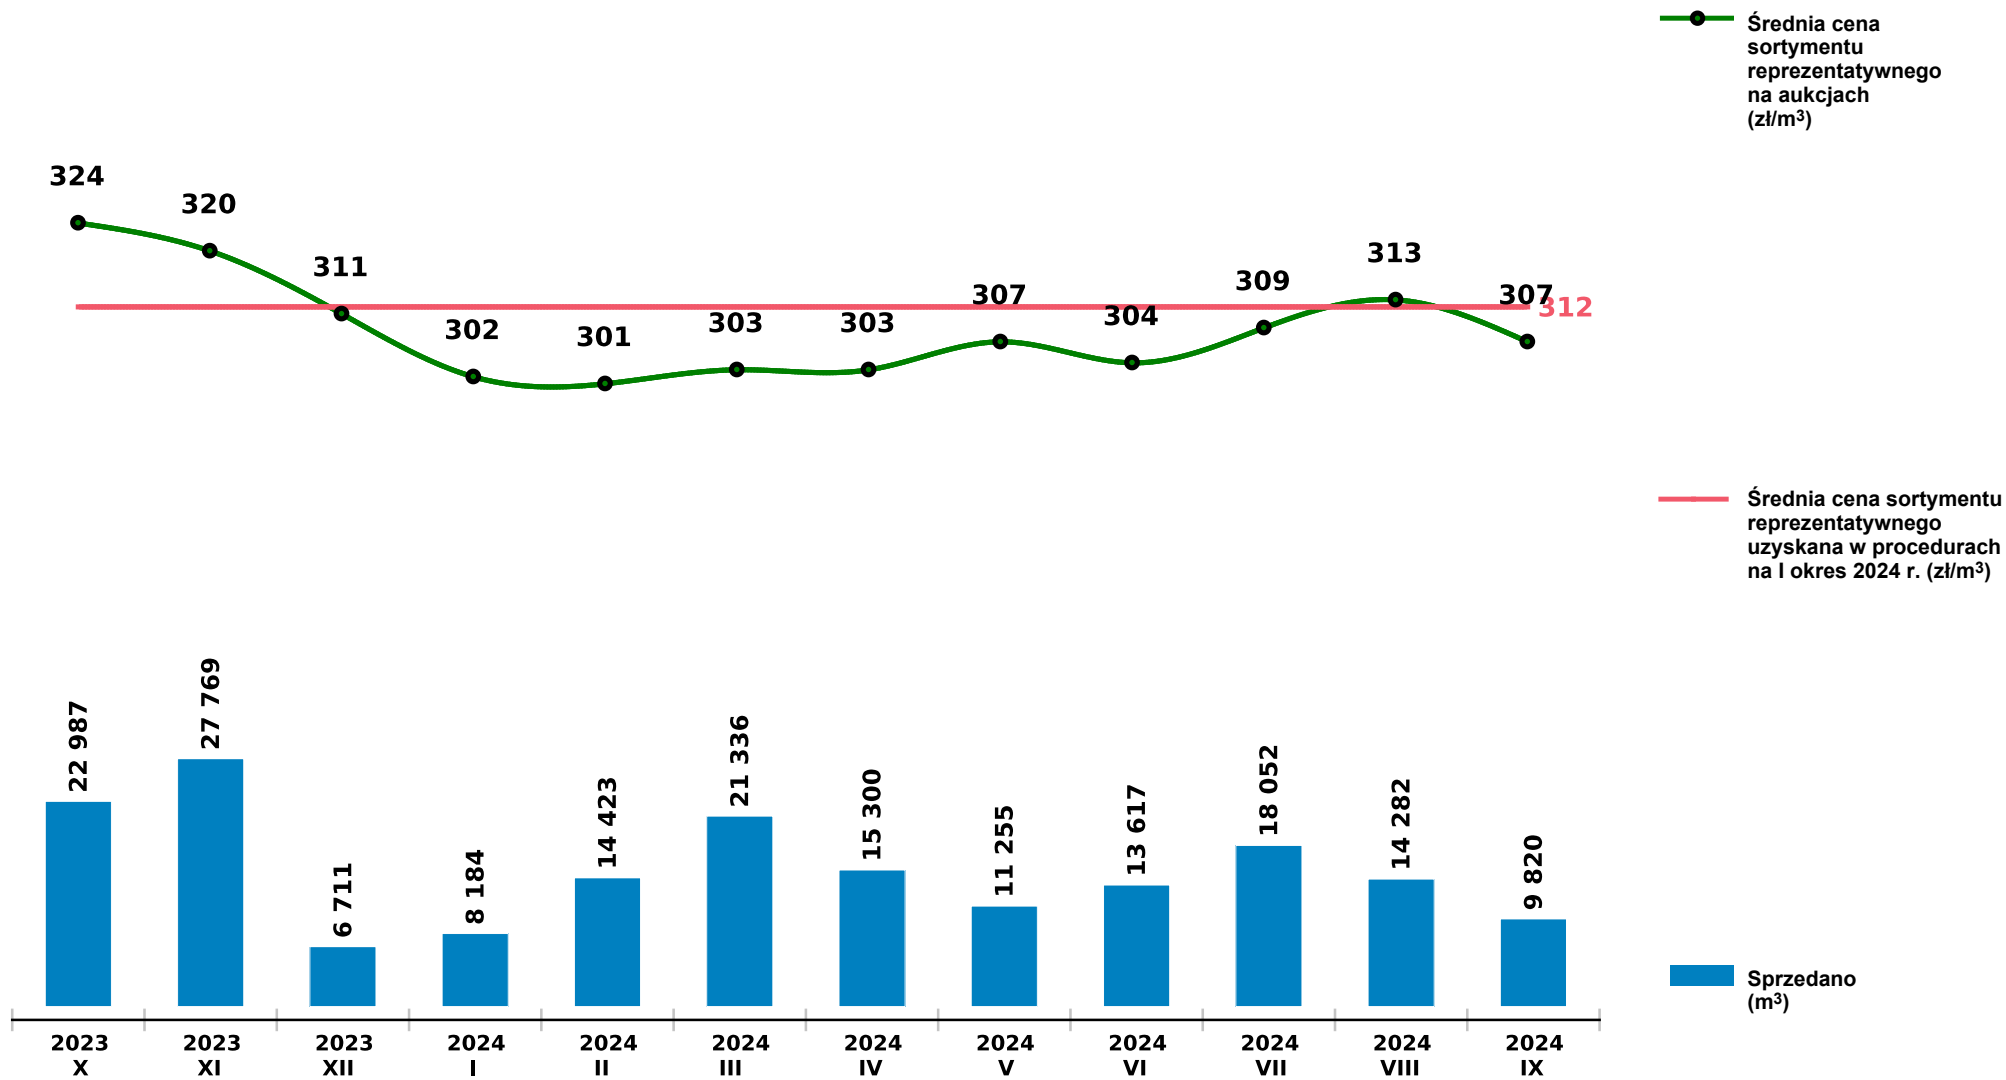

## Sprzedaż grupy WK\_STANDARD SO - sosna na aukcjach e-drewno w PGL LP

Udostępniono: 2024-10-21 15:33:24