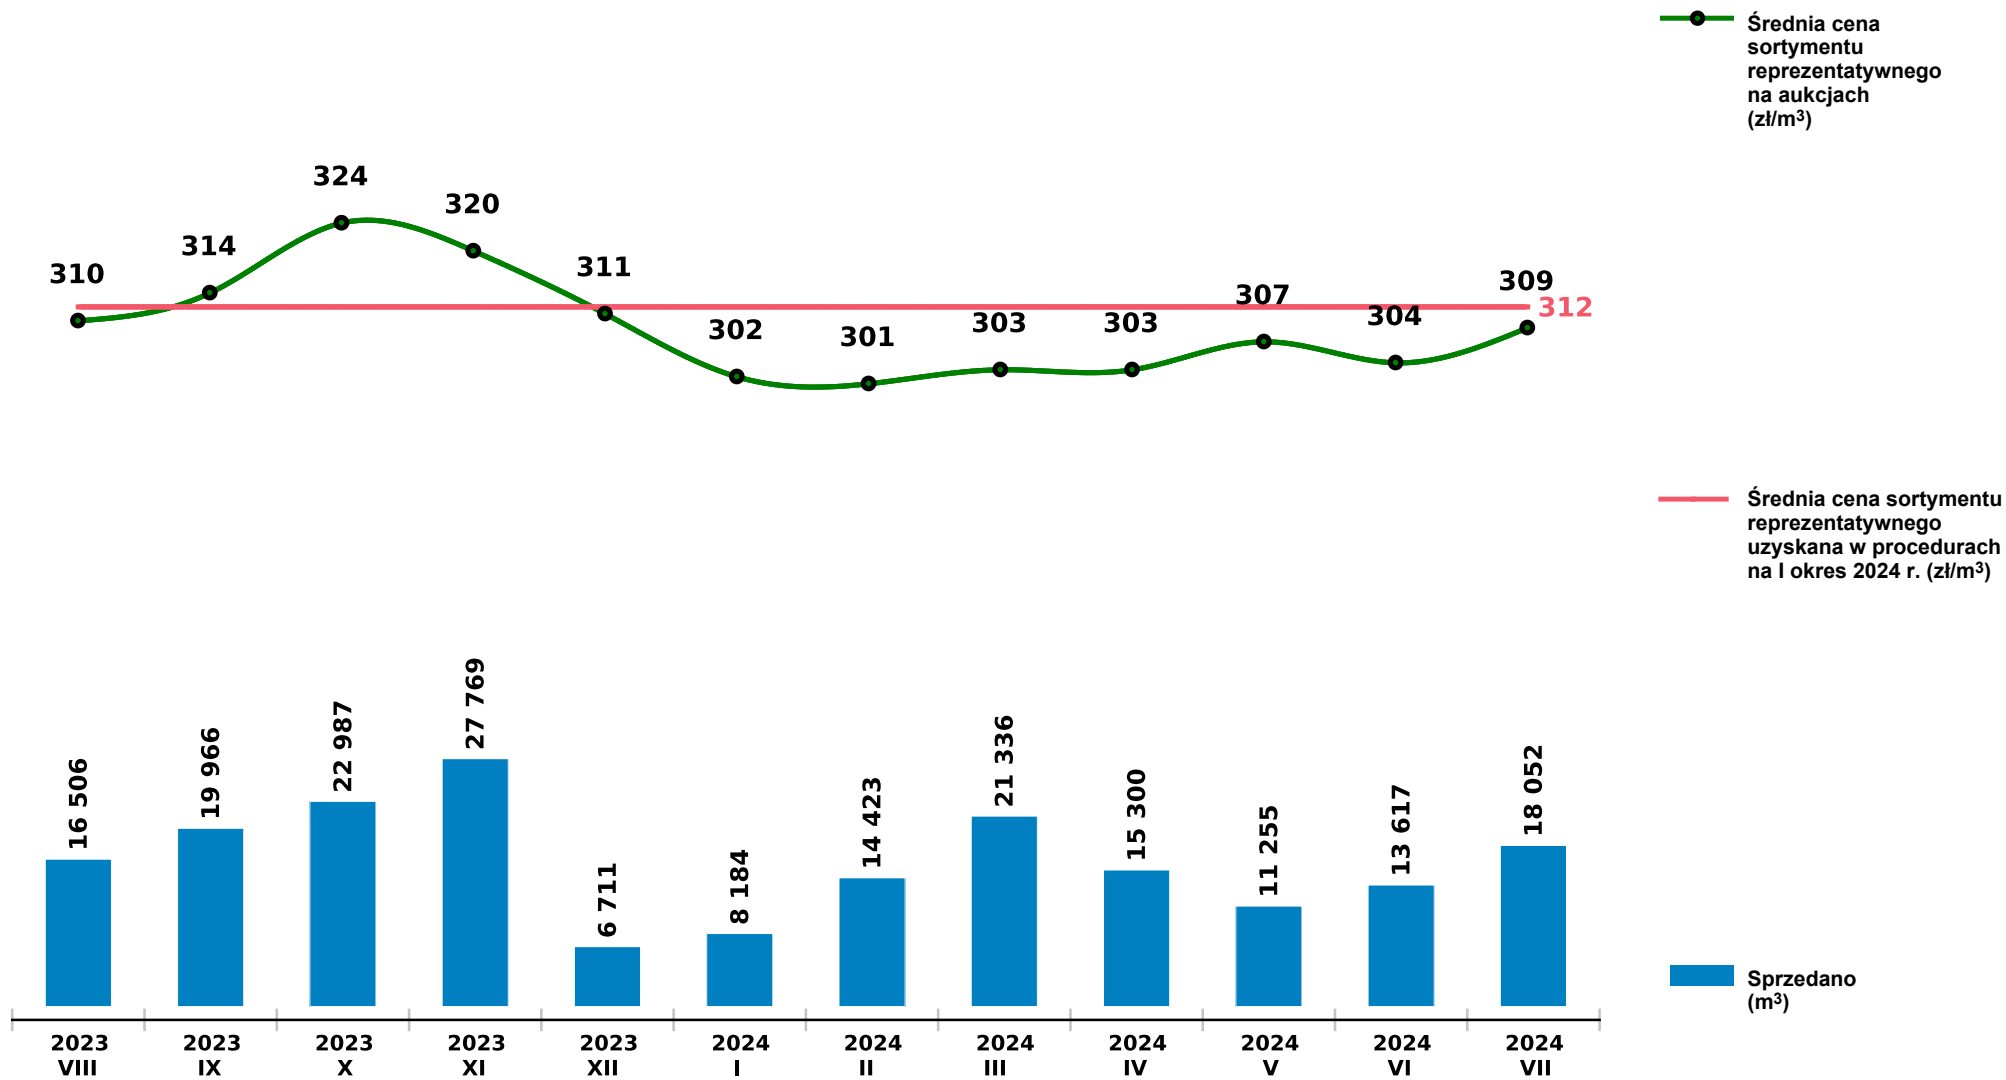

Sprzedaż grupy WK_STANDARD SO - sosna na aukcjach e-drewno w PGL LP

Udostępniono: 2024-08-12 08:33:53