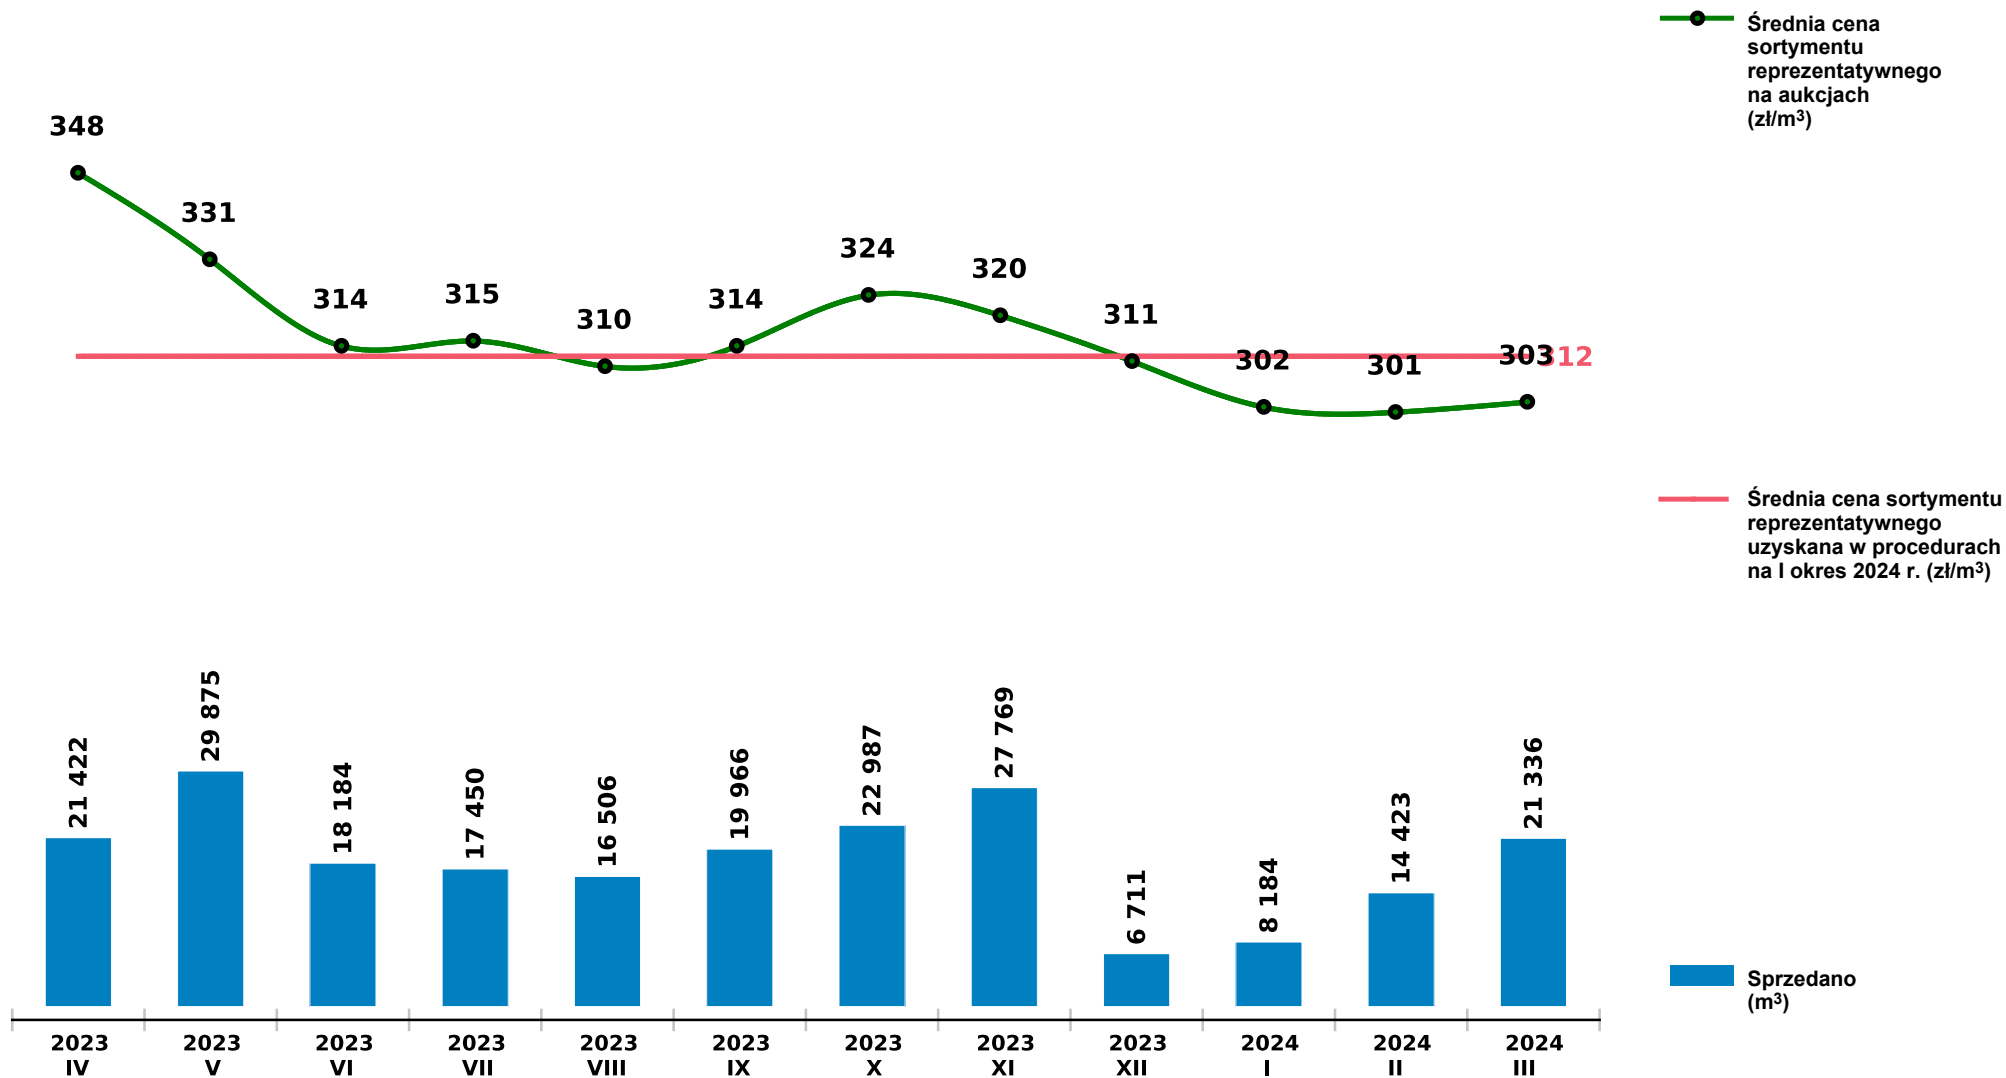

Sprzedaż grupy WK_STANDARD SO - sosna na aukcjach e-drewno w PGL LP

Udostępniono: 2024-04-10 08:14:23