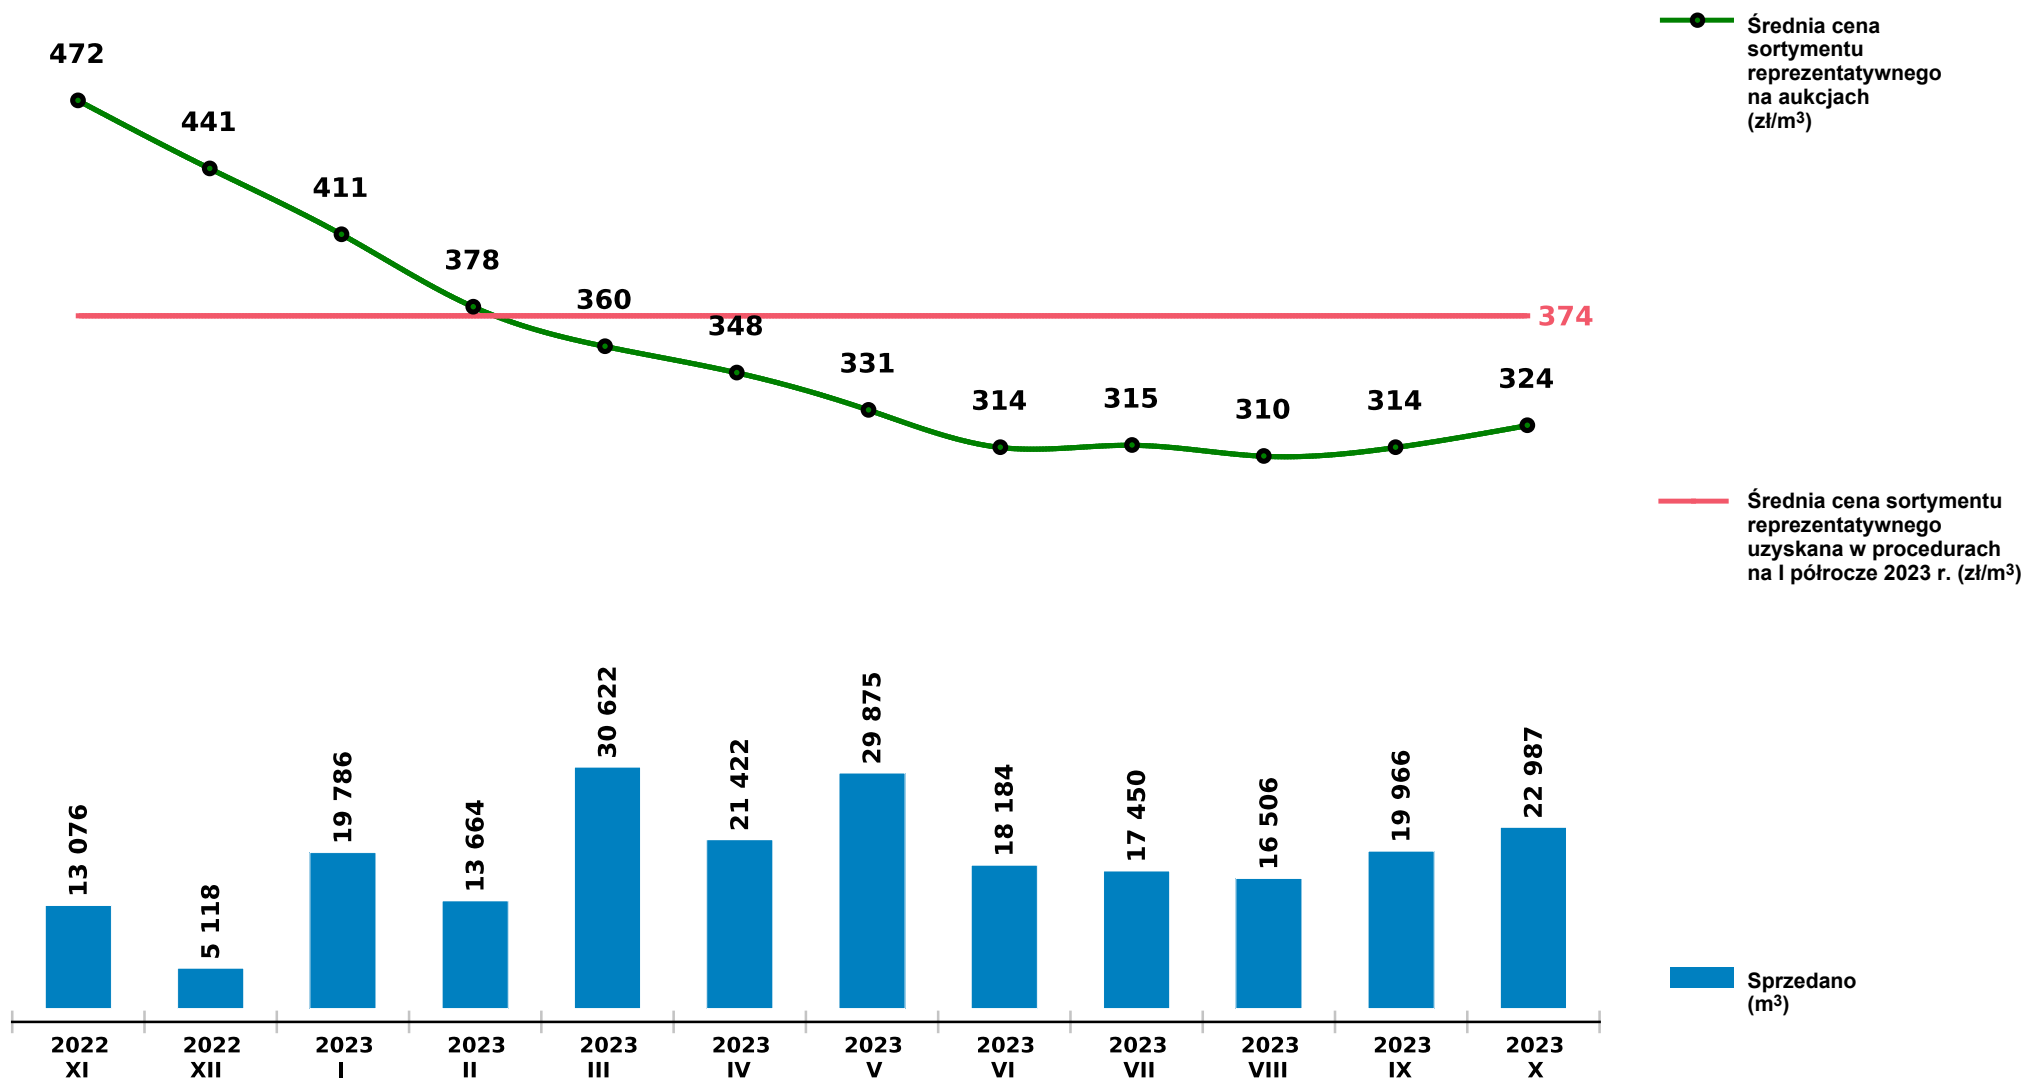

Sprzedaż grupy WK_STANDARD SO - sosna na aukcjach e-drewno w PGL LP

Udostępniono: 2023-11-10 06:32:57