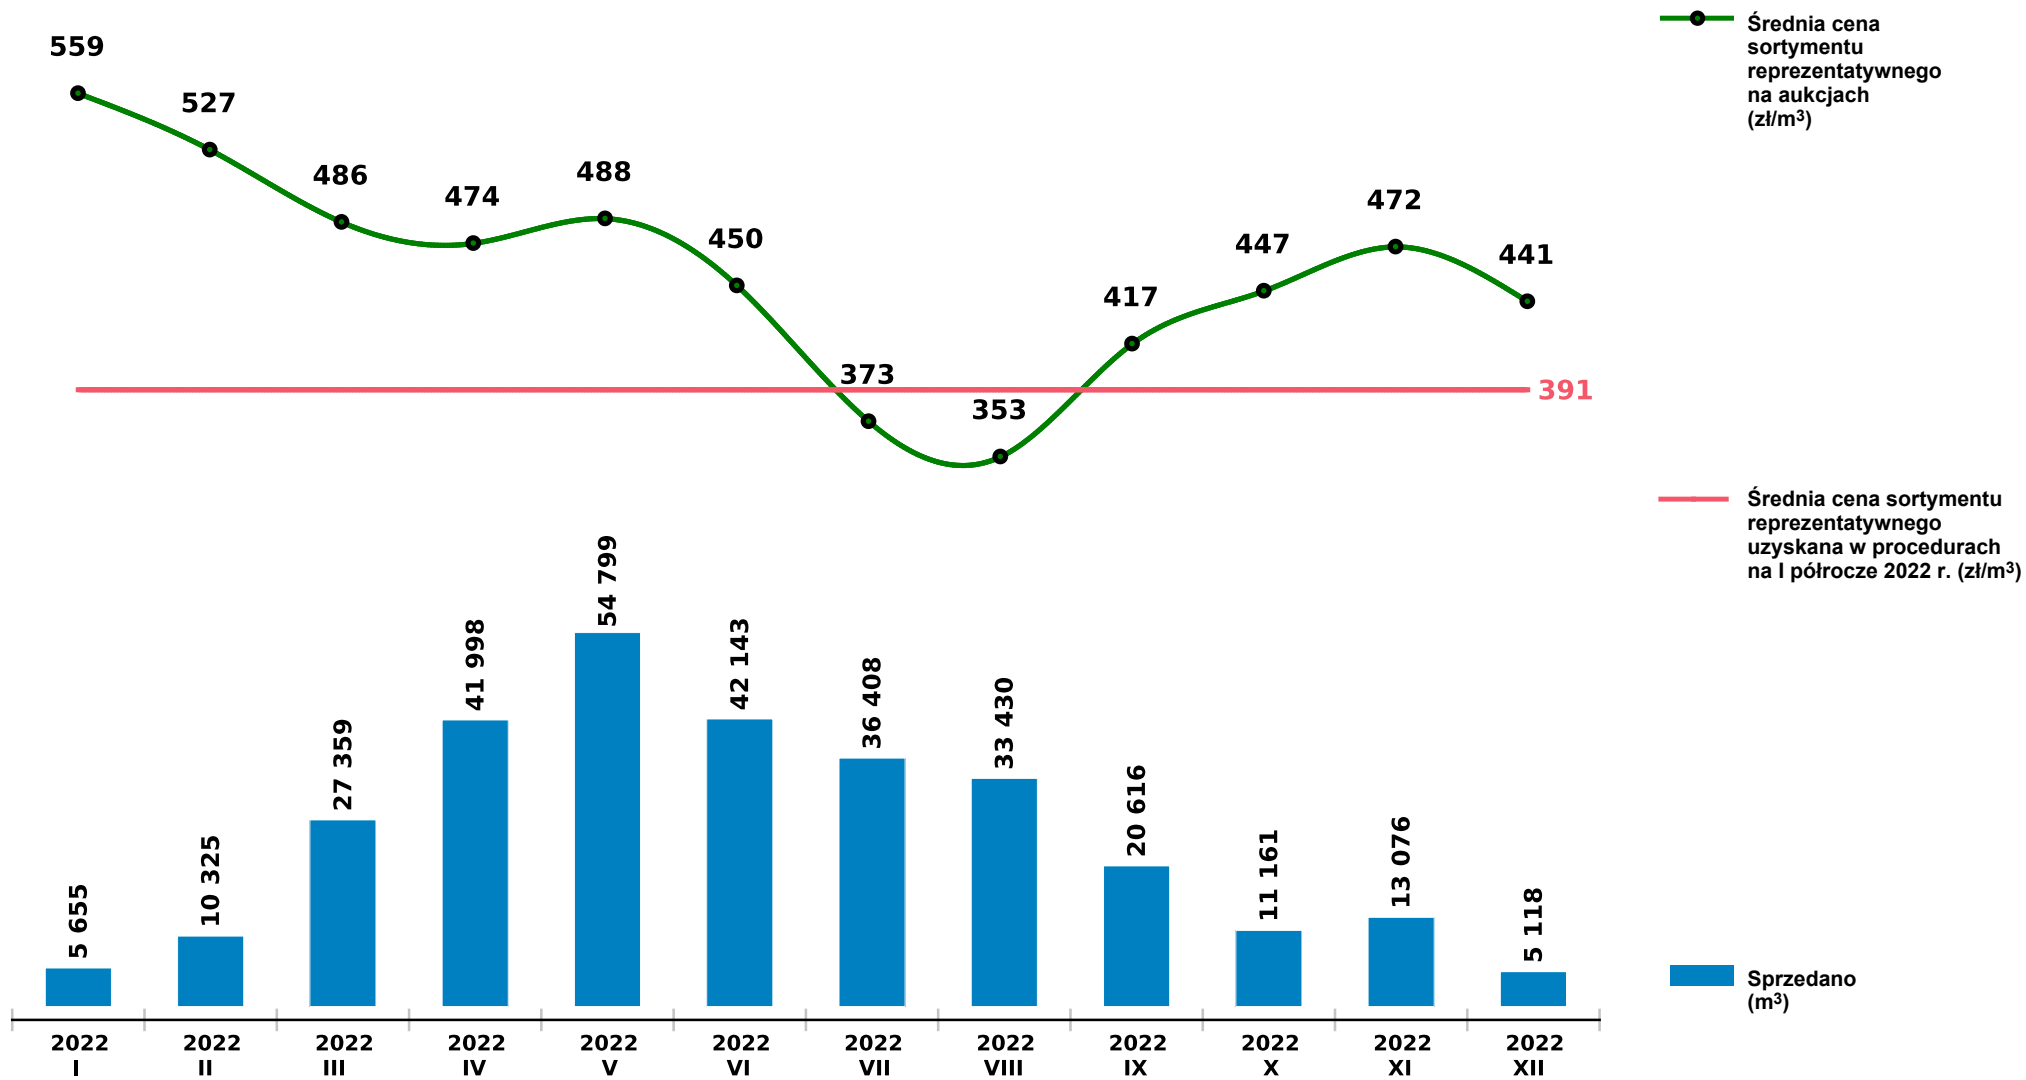

## Sprzedaż grupy WK\_STANDARD SO - sosna na aukcjach e-drewno w PGL LP

Udostępniono: 2023-01-10 06:47:28