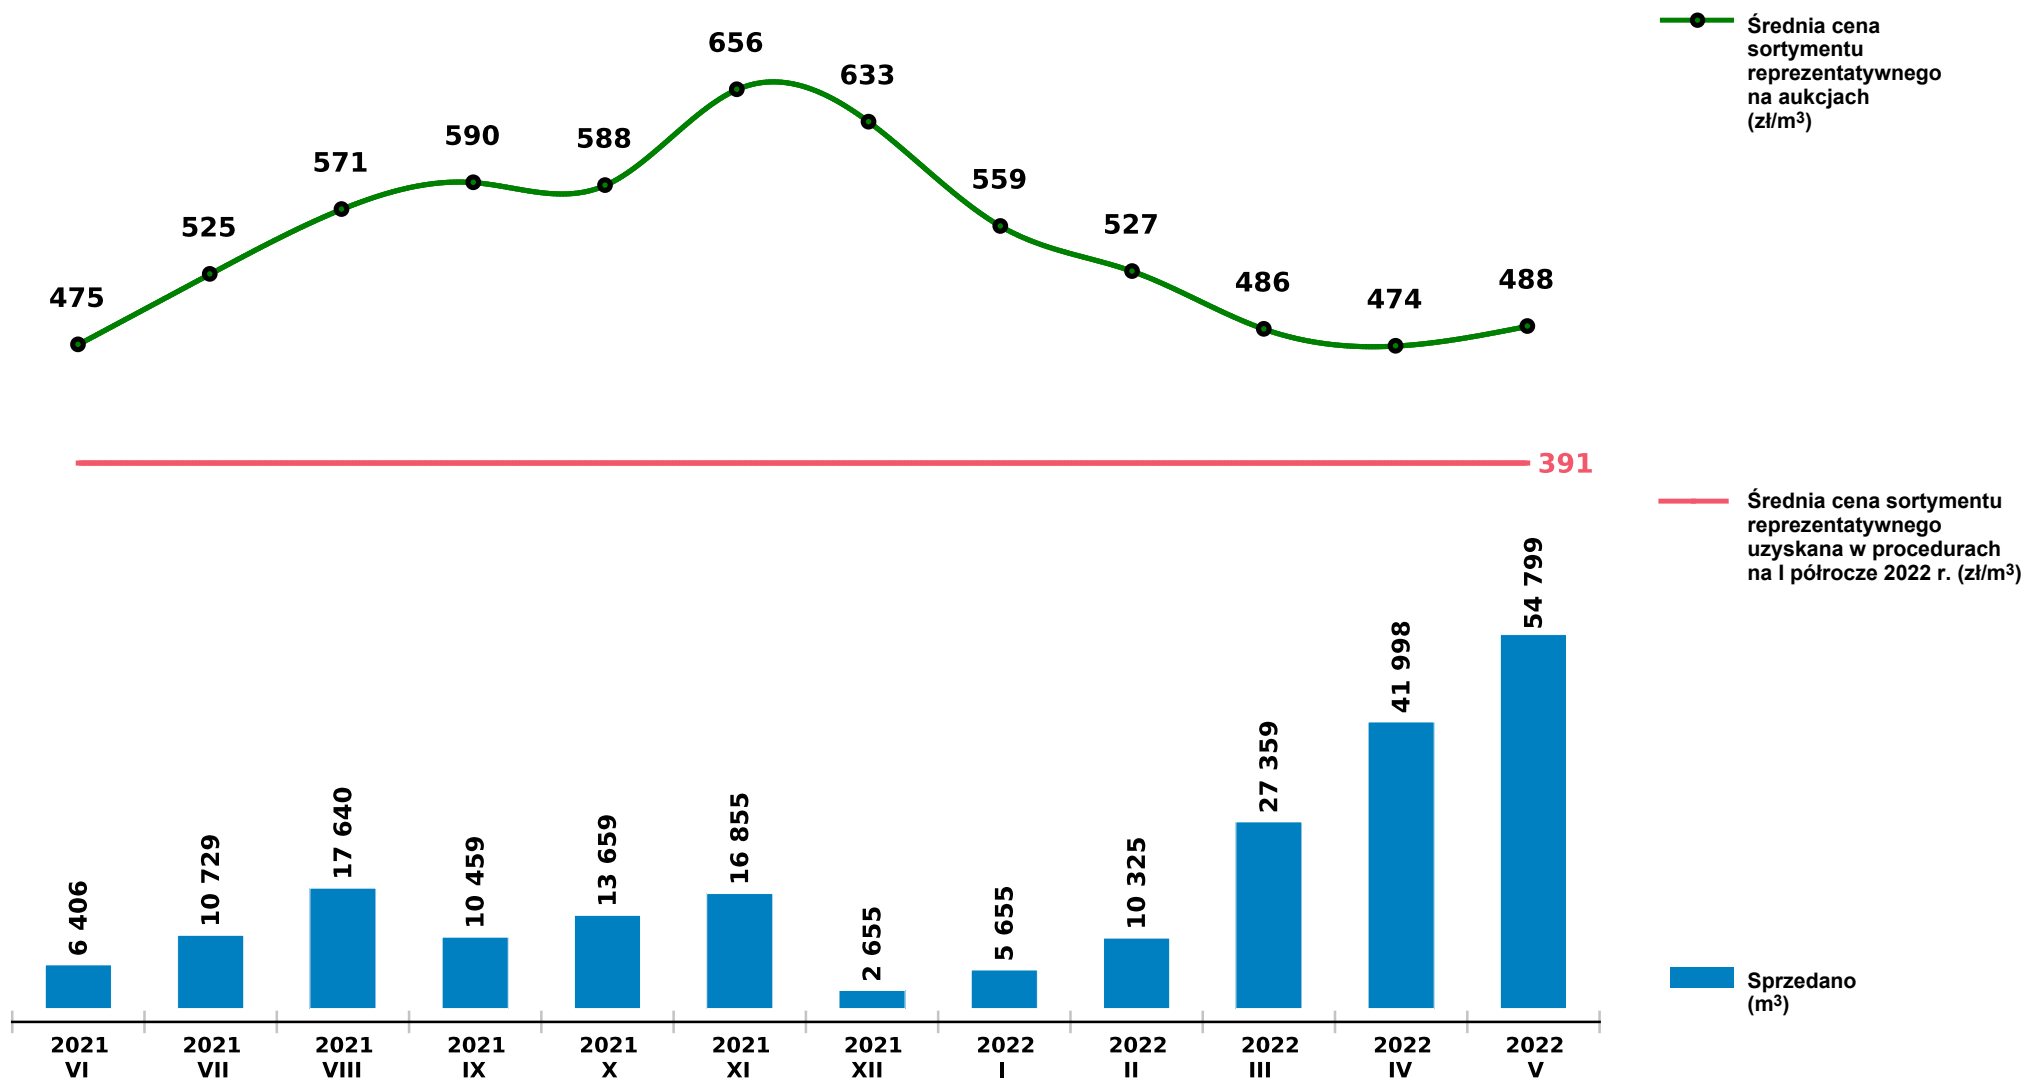

Sprzedaż grupy WK_STANDARD SO - sosna na aukcjach e-drewno w PGL LP

Udostępniono: 2022-06-10 06:14:42