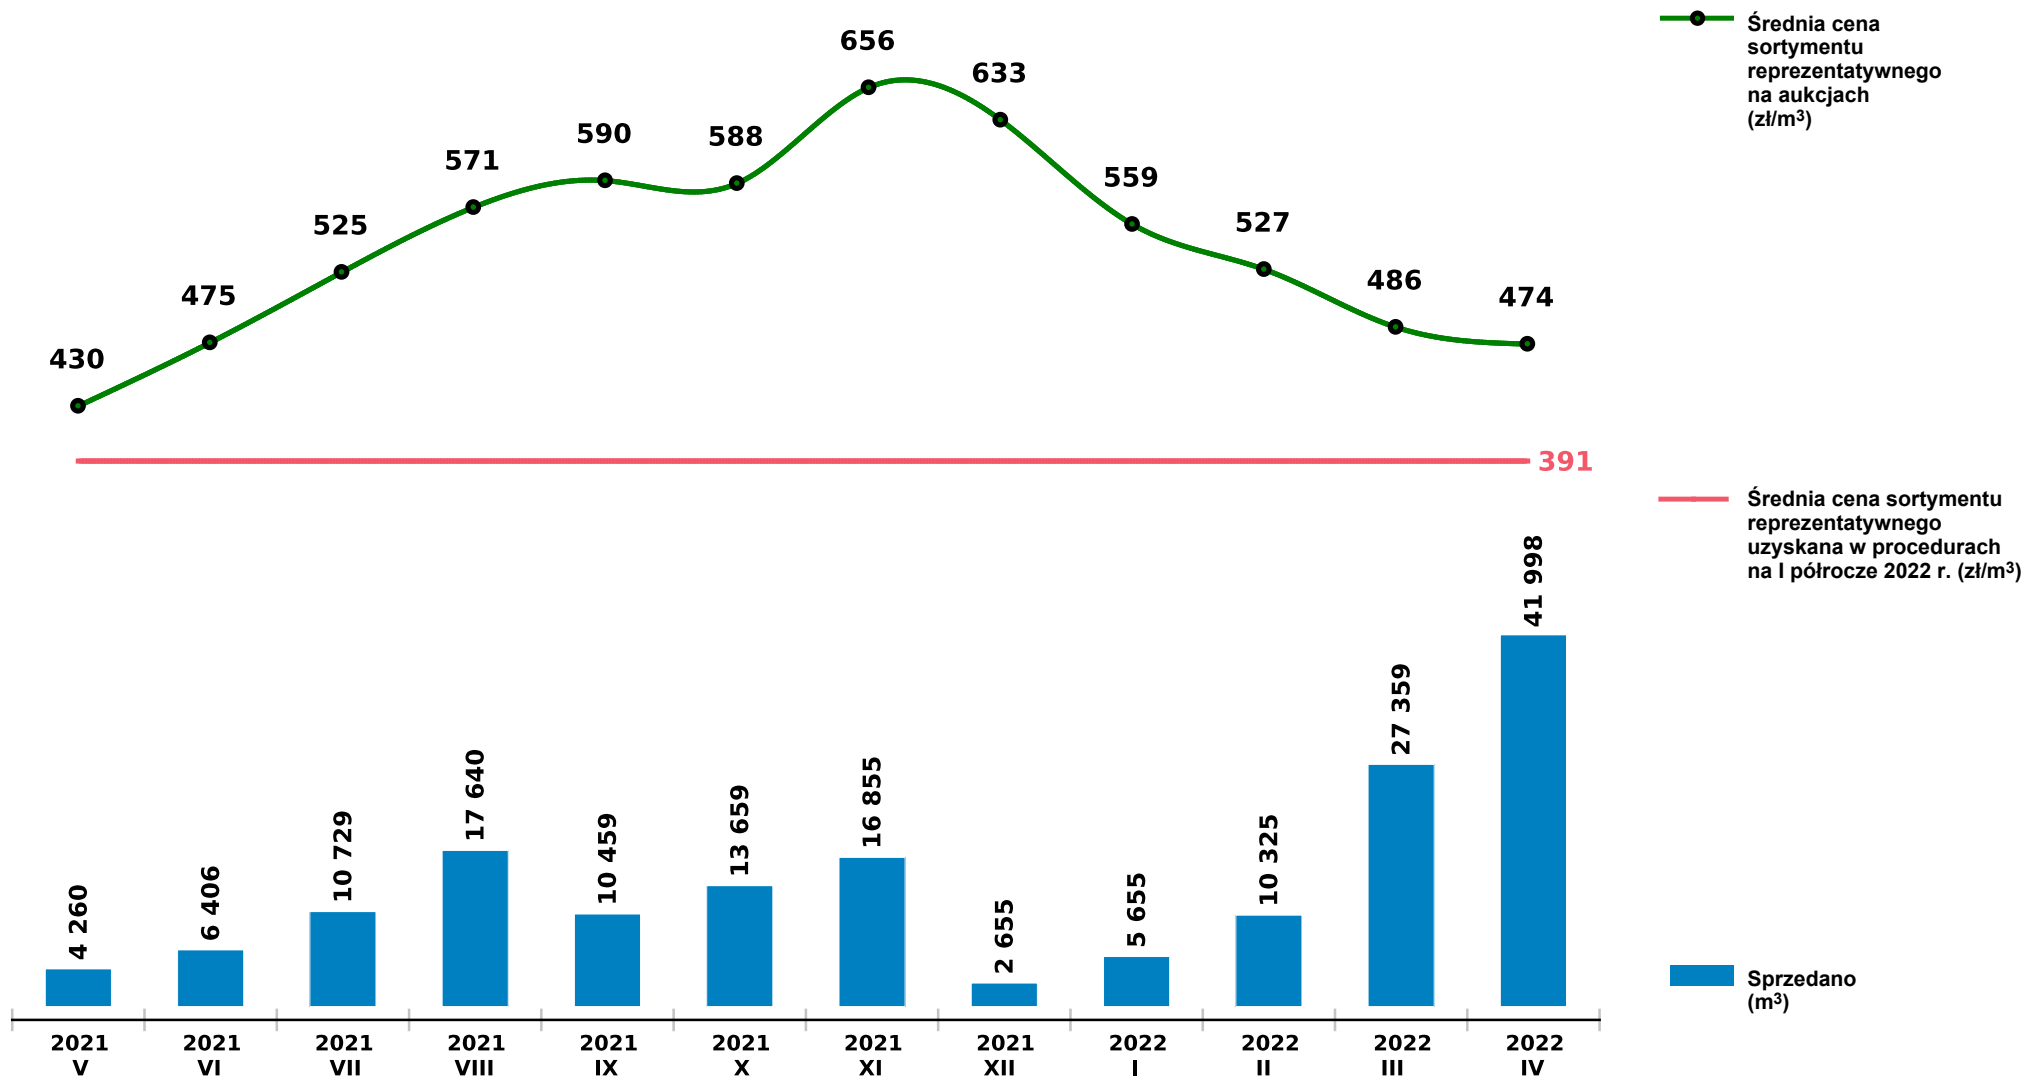

Sprzedaż grupy WK_STANDARD SO - sosna na aukcjach e-drewno w PGL LP

Udostępniono: 2022-05-10 06:18:25