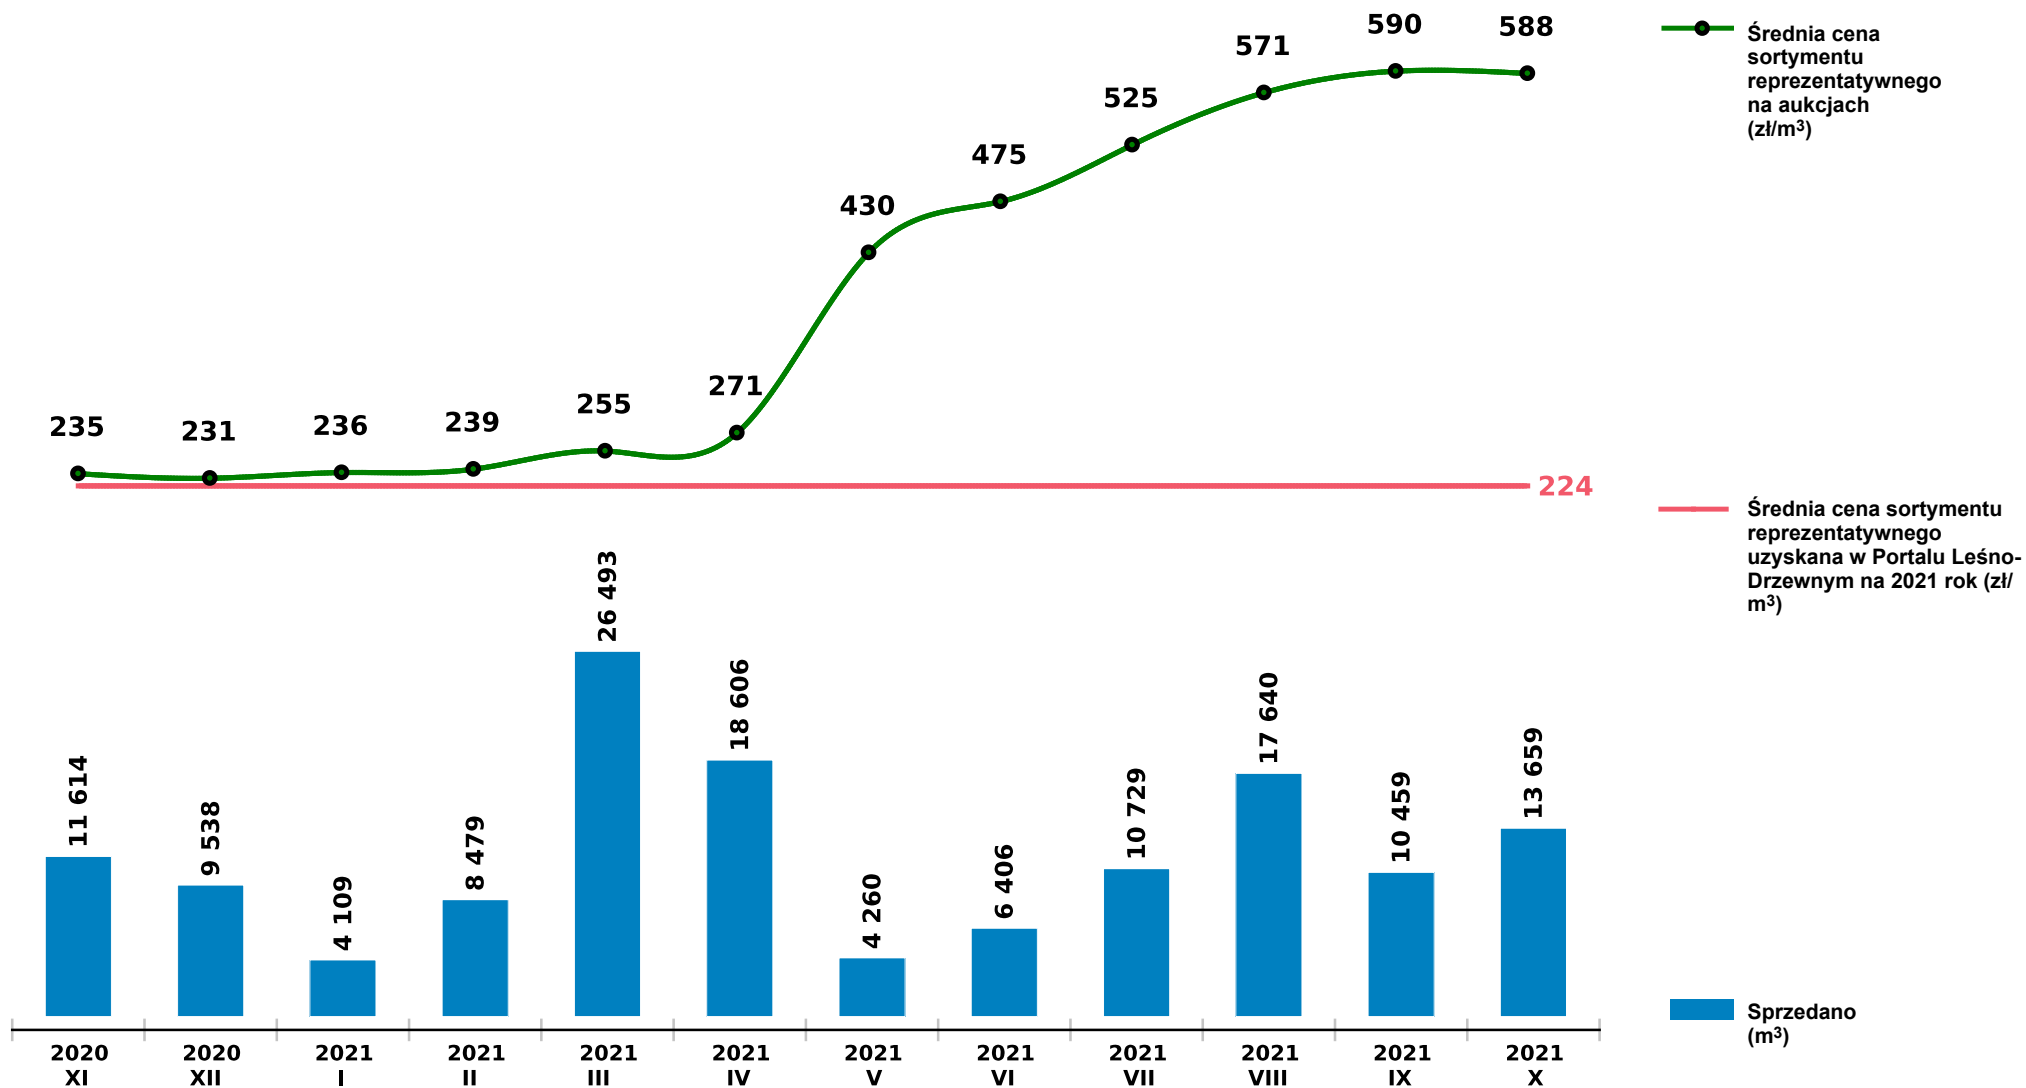

## Sprzedaż grupy WK\_STANDARD SO - sosna na aukcjach e-drewno w PGL LP

Udostępniono: 2021-11-10 08:28:32