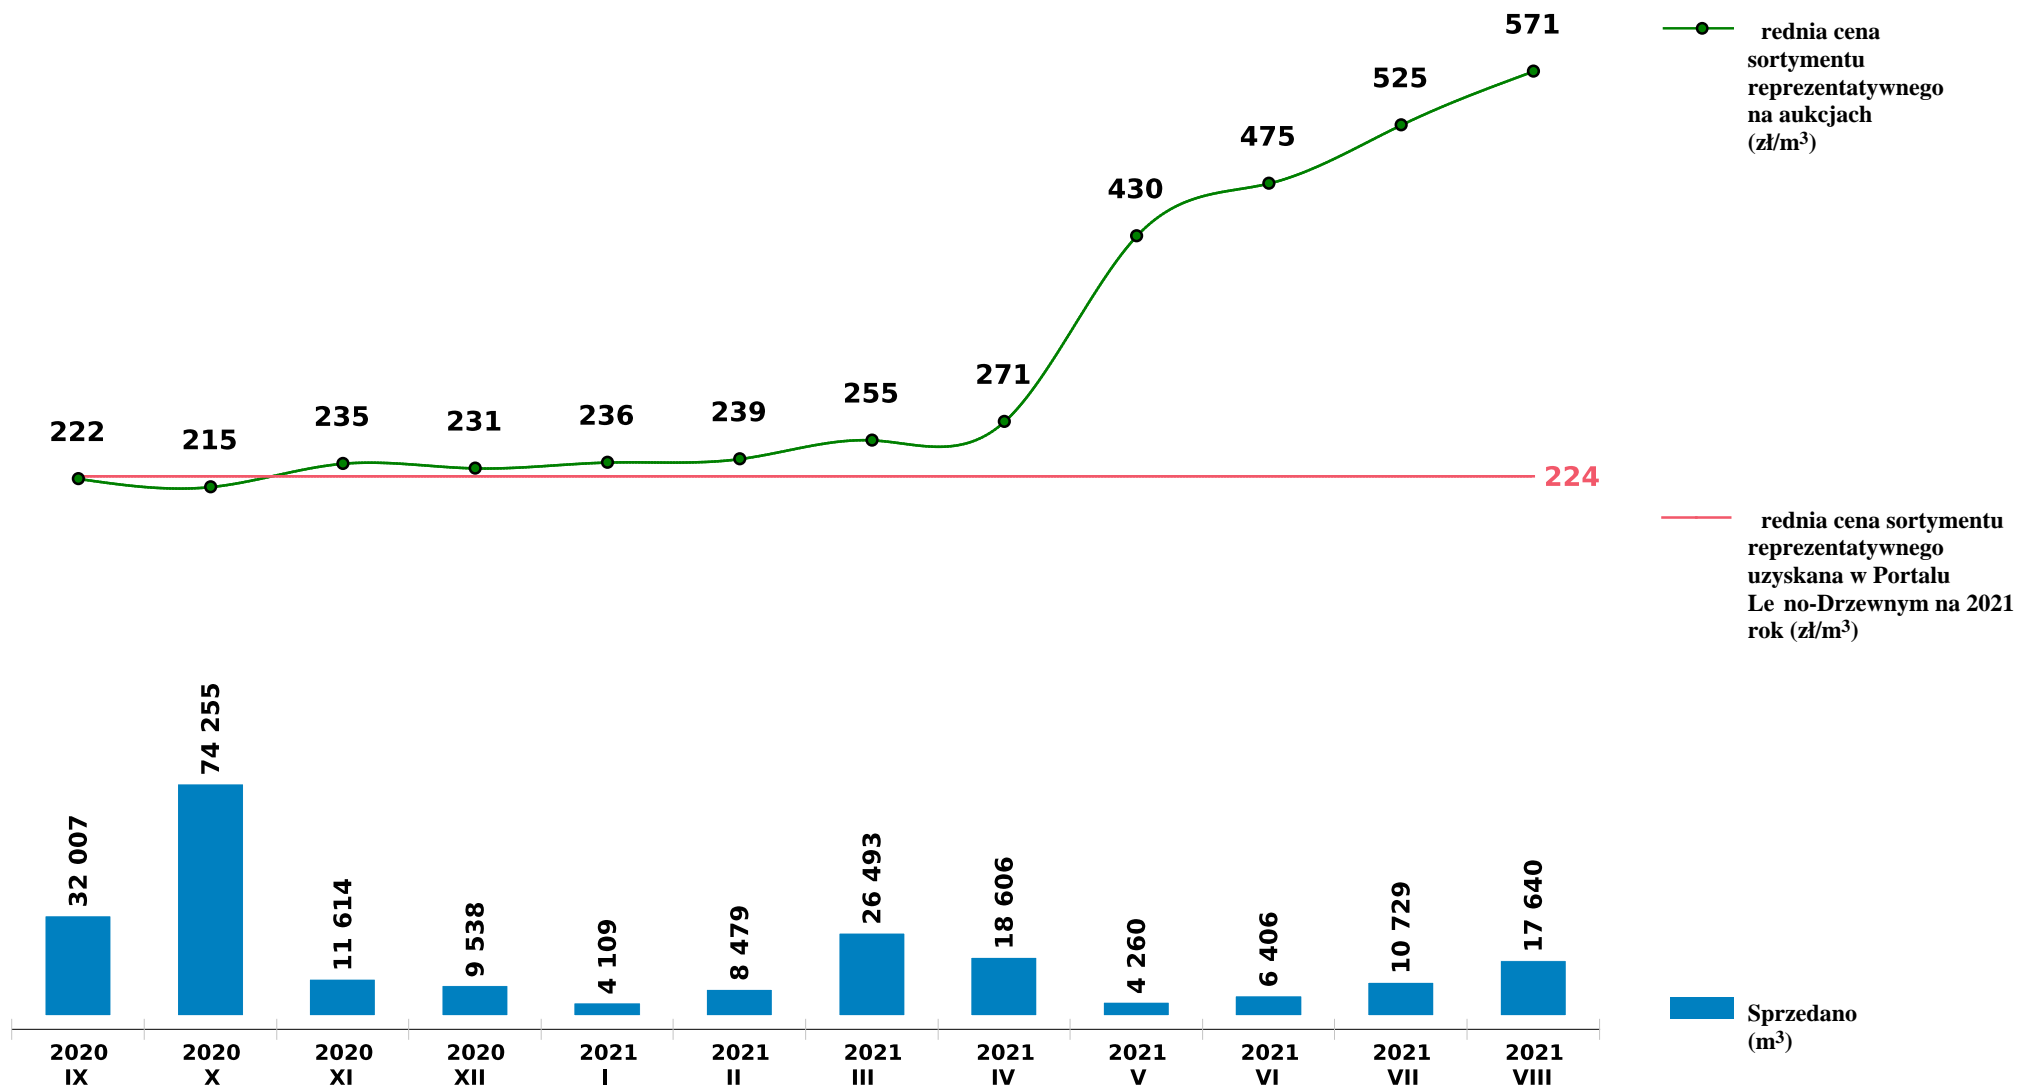

## Sprzeda grupy WK\_STANDARD SO - sosna na aukcjach e-drewno w PGL LP

Udost pniao: 2021-09-10 07:17:16