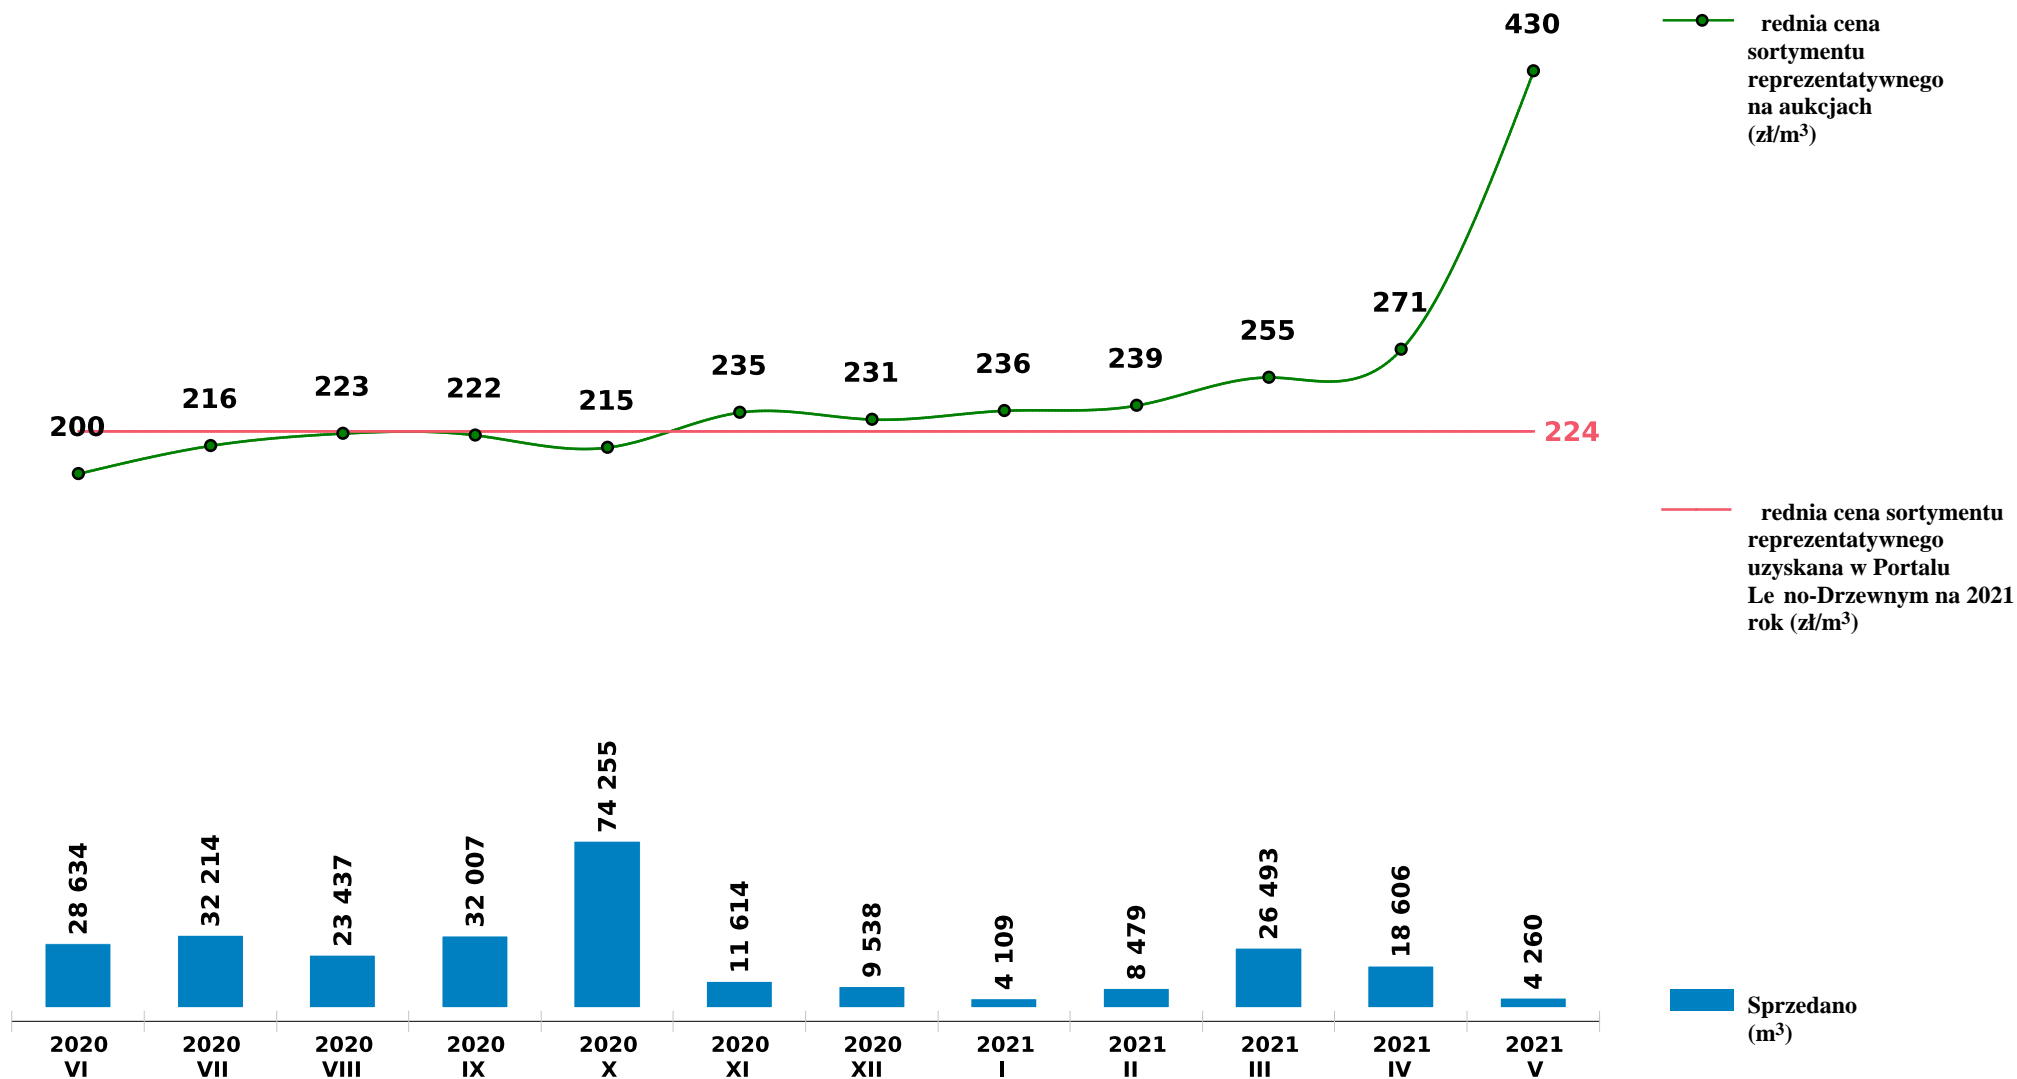

Sprzedaż grupy WK_STANDARD SO - sosna na aukcjach e-drewno w PGL LP

Udost pniao: 2021-06-10 09:03:21