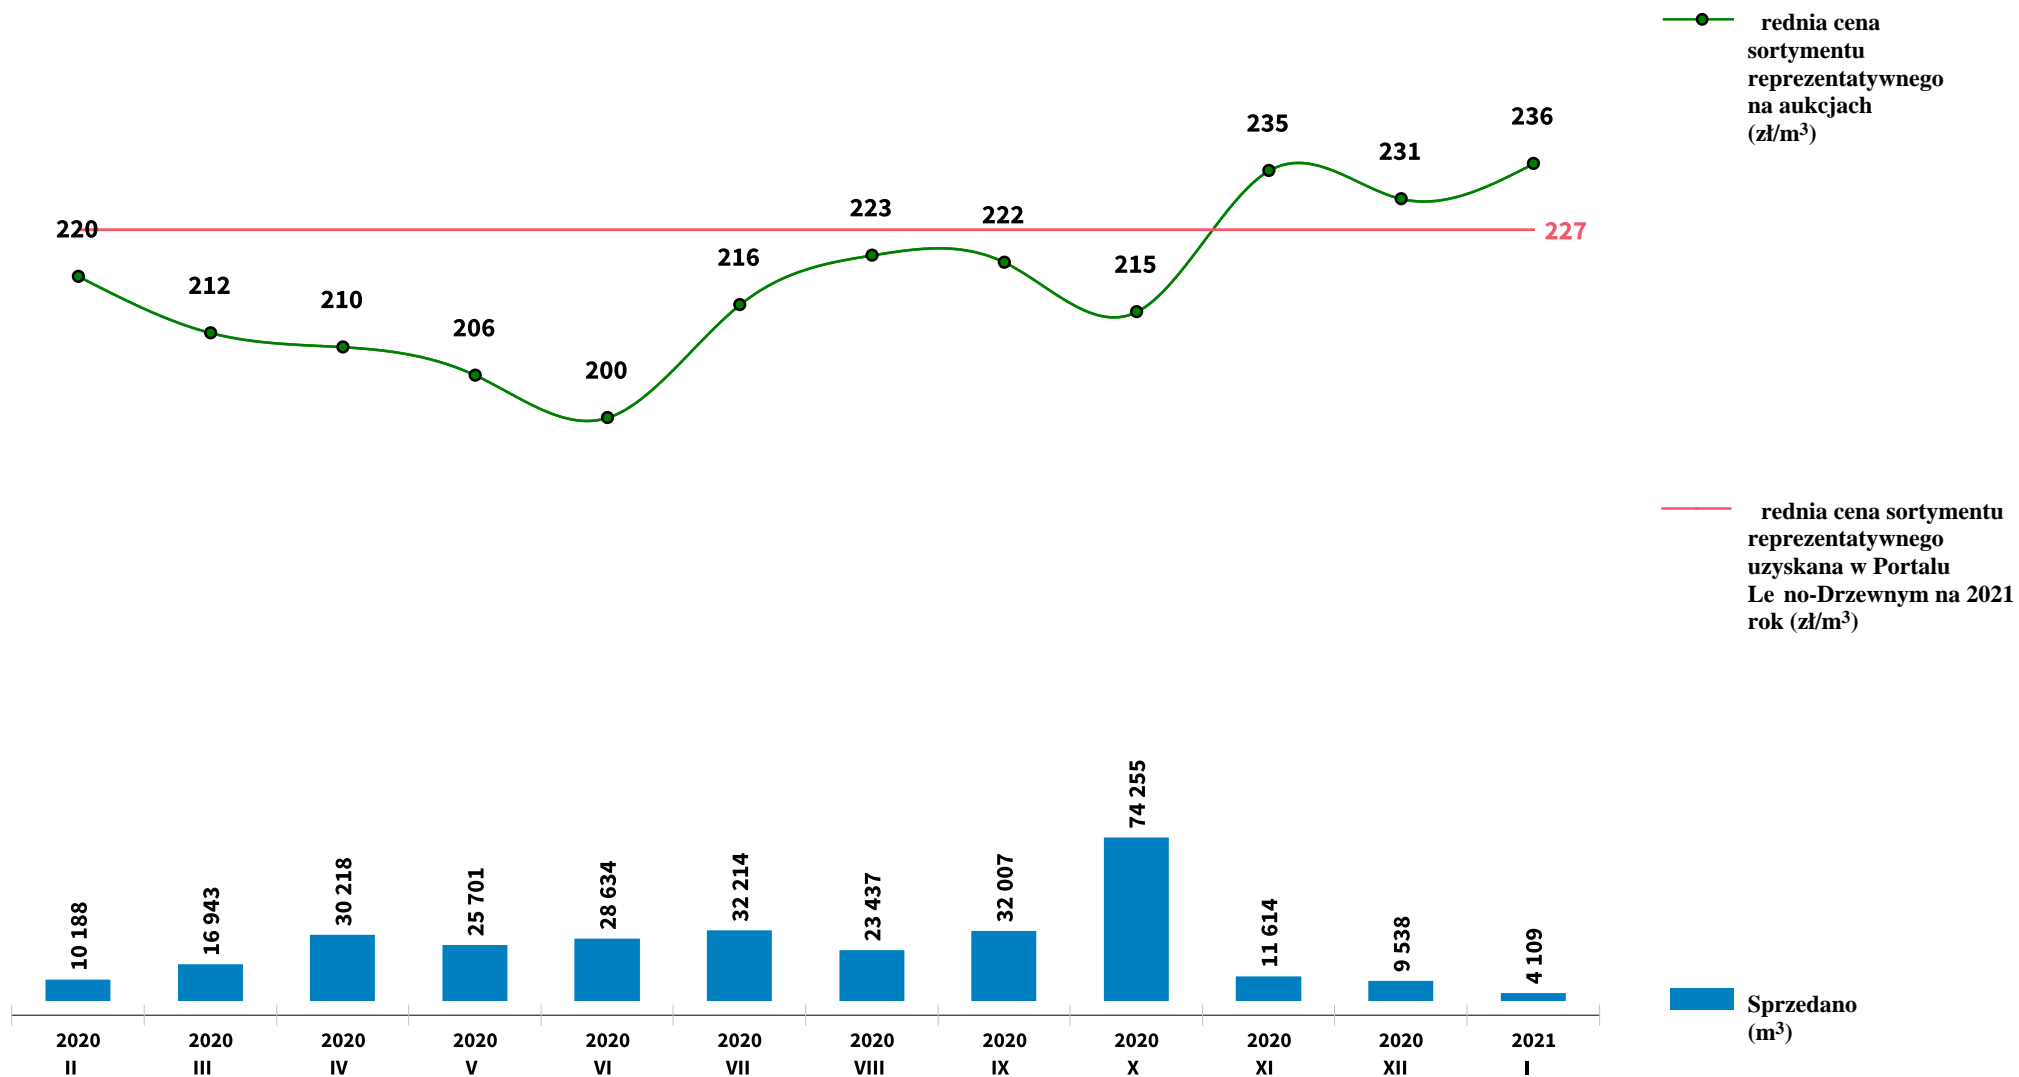

Sprzedaż grupy WK_STANDARD SO - sosna na aukcjach e-drewno w PGL LP

Udost pniao: 2021-02-10 09:23:14