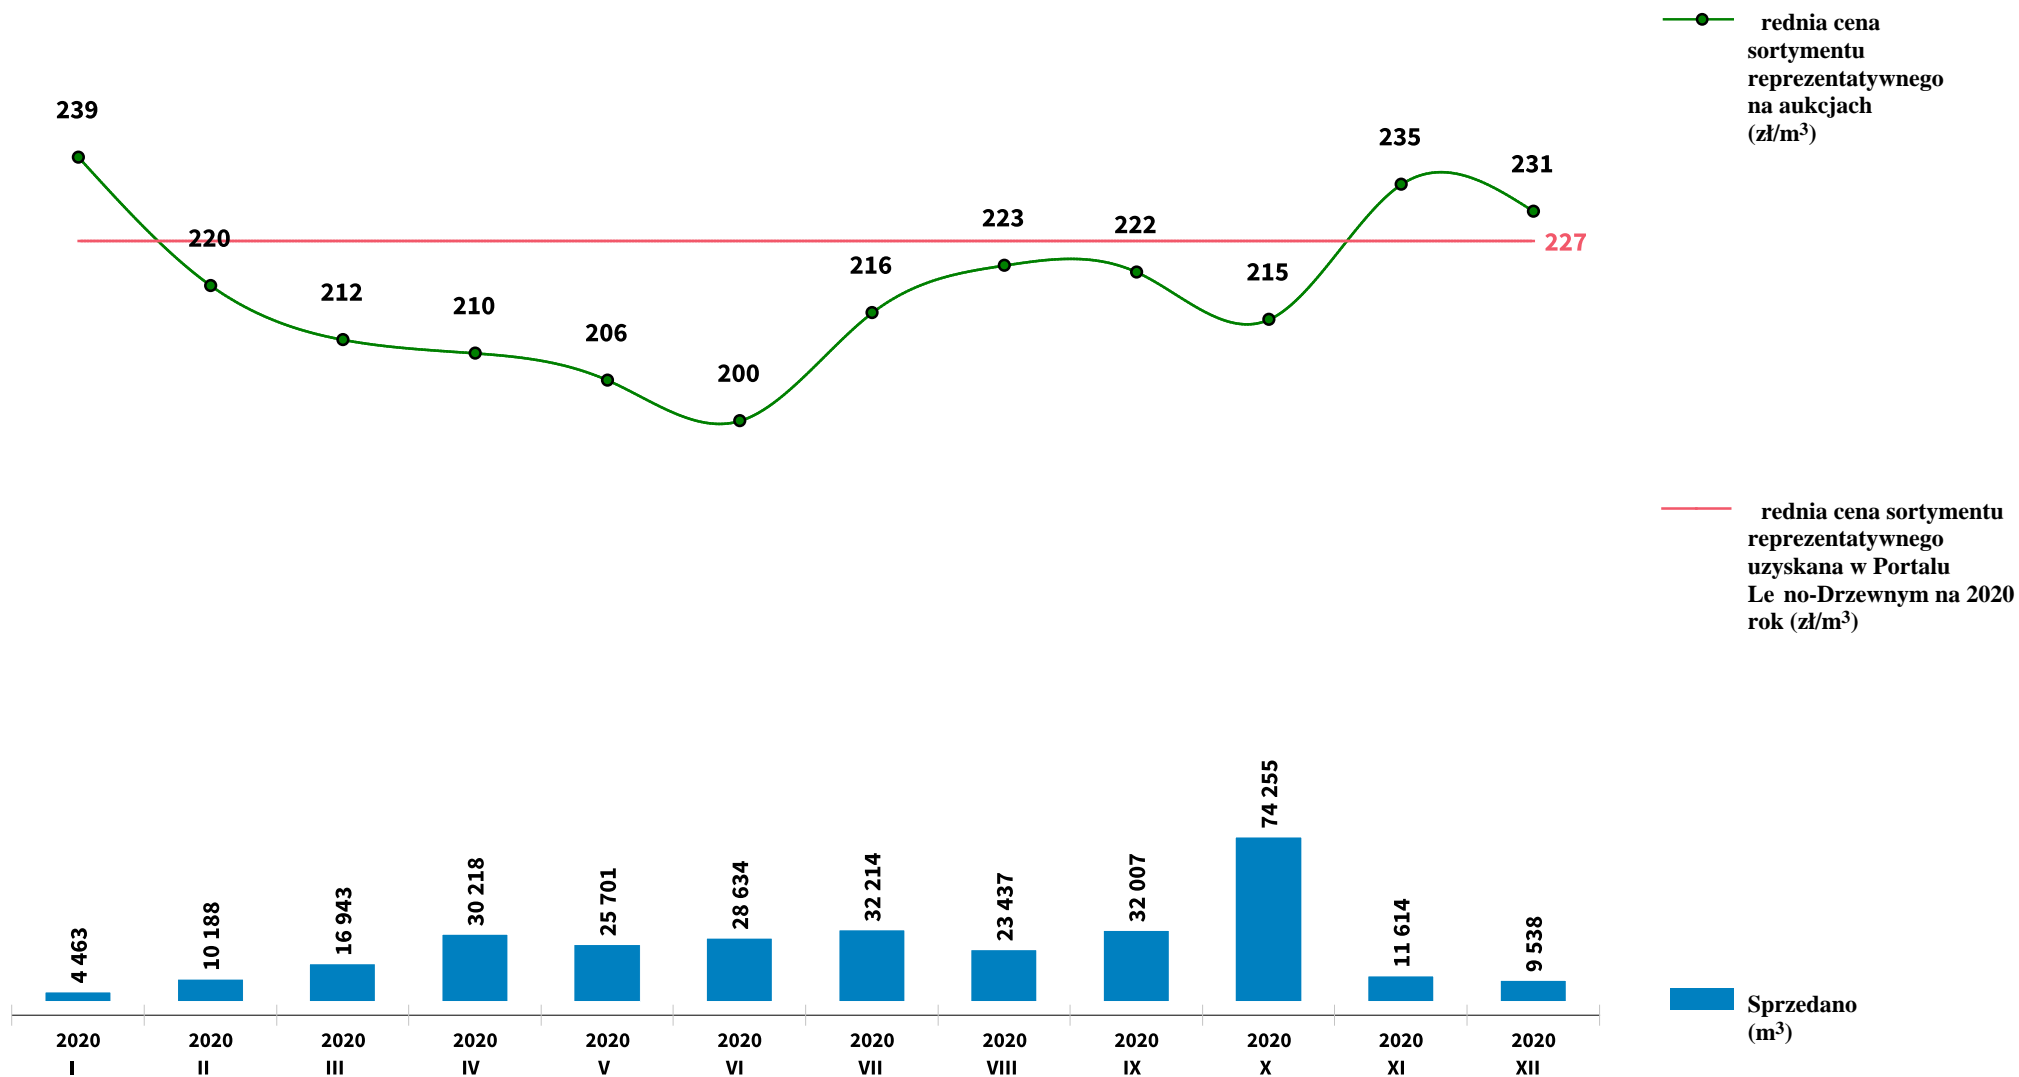

## Sprzedaż grupy WK\_STANDARD SO - sosna na aukcjach e-drewno w PGL LP

Udostępniono: 2021-01-14 13:04:47