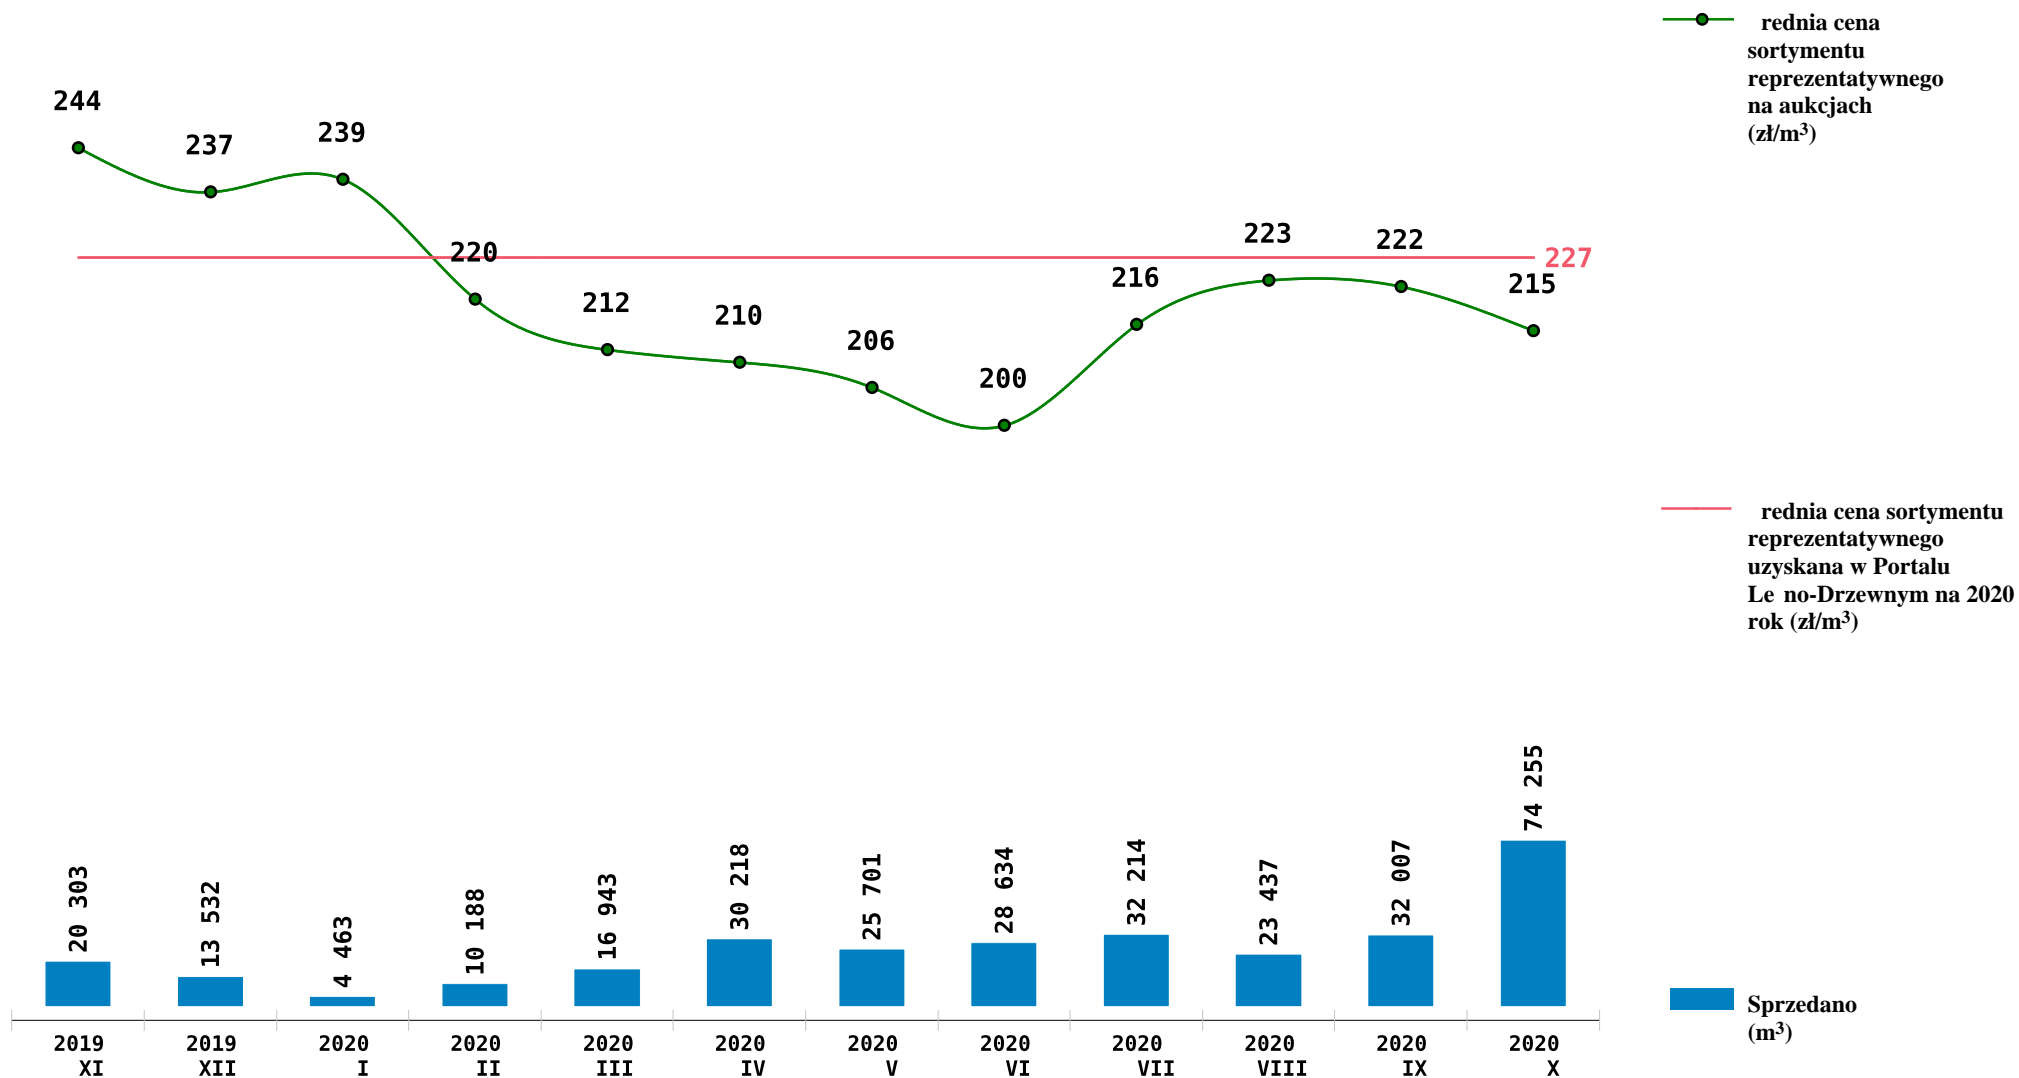

Sprzeda grupy WK_STANDARD SO - sosna na aukcjach e-drewno w PGL LP

Udost piono: 2020-11-10 07:23:04