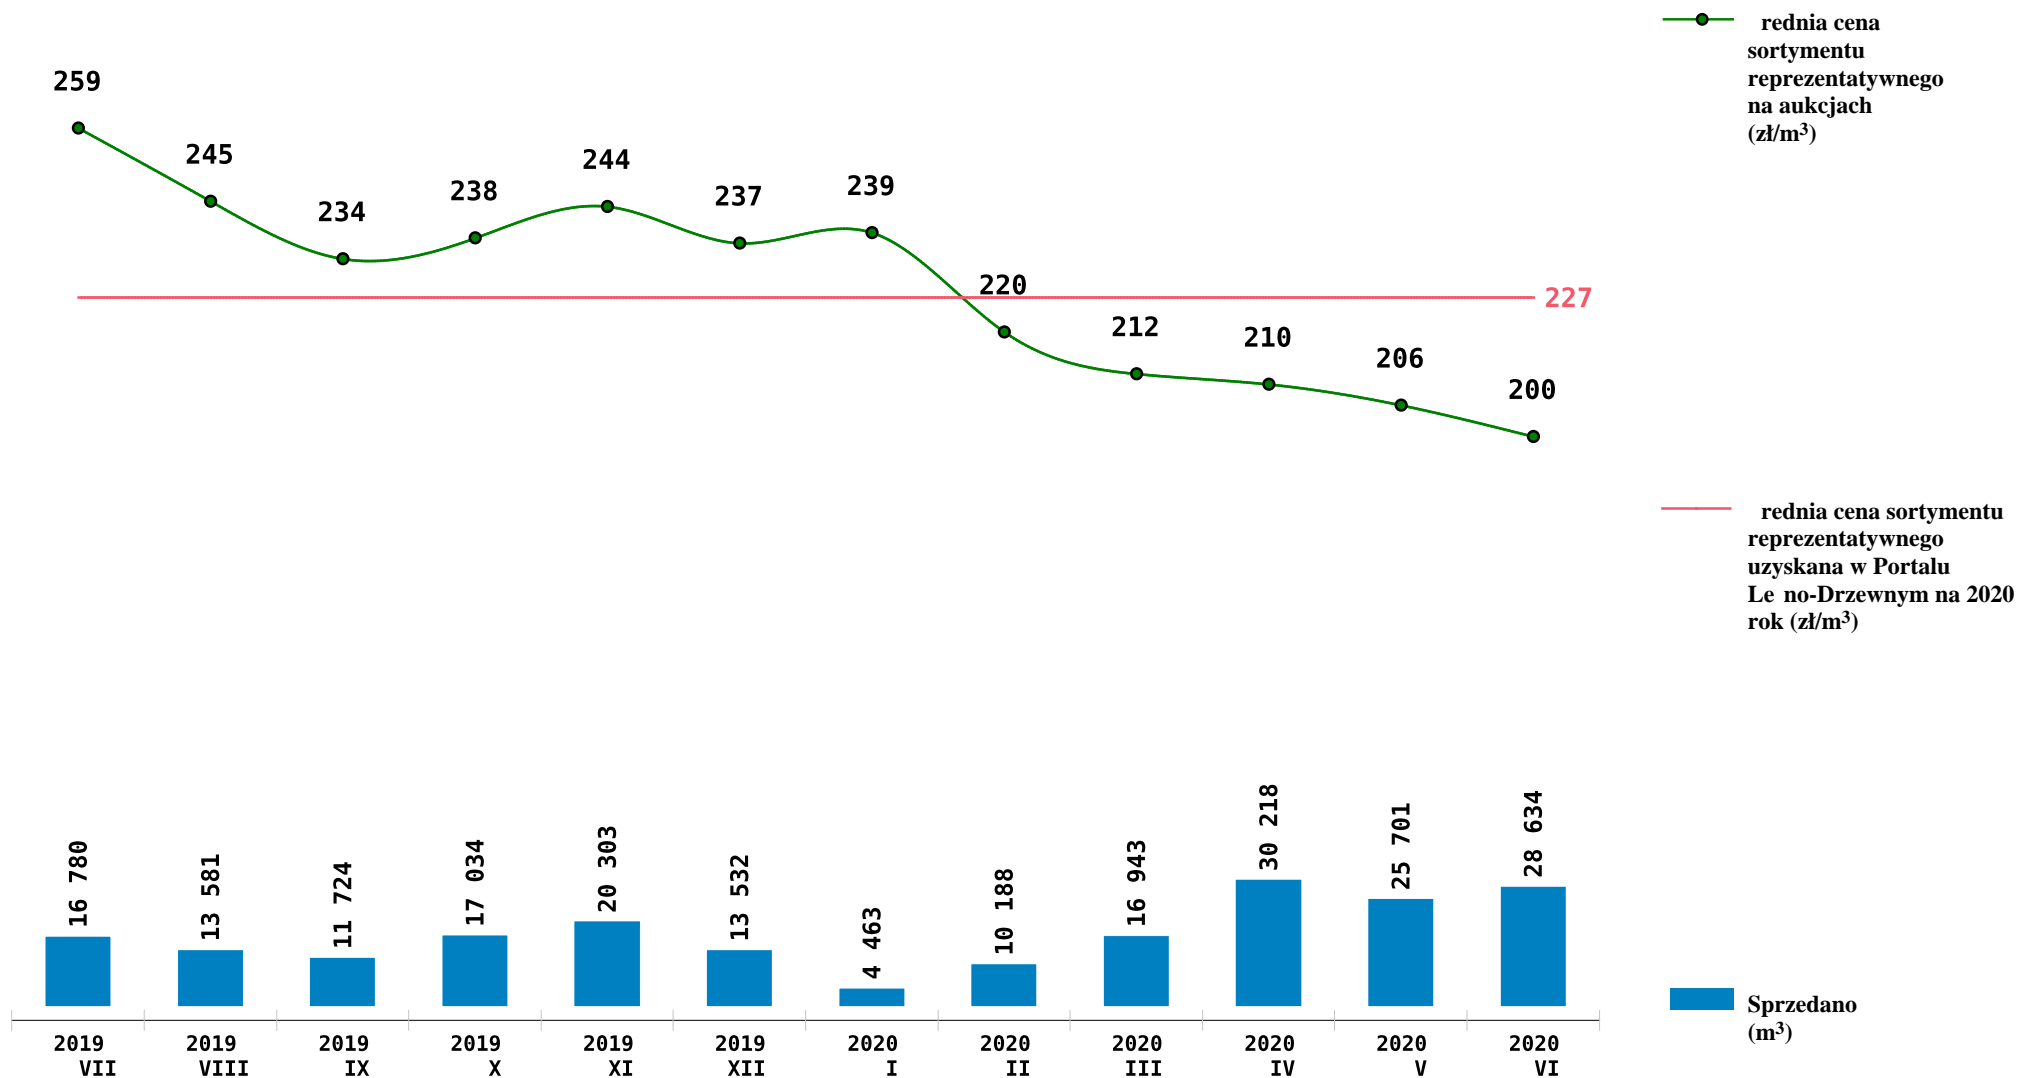

Sprzedaż grupy WK_STANDARD SO - sosna na aukcjach e-drewno w PGL LP

Udost pniao: 2020-07-13 14:06:20