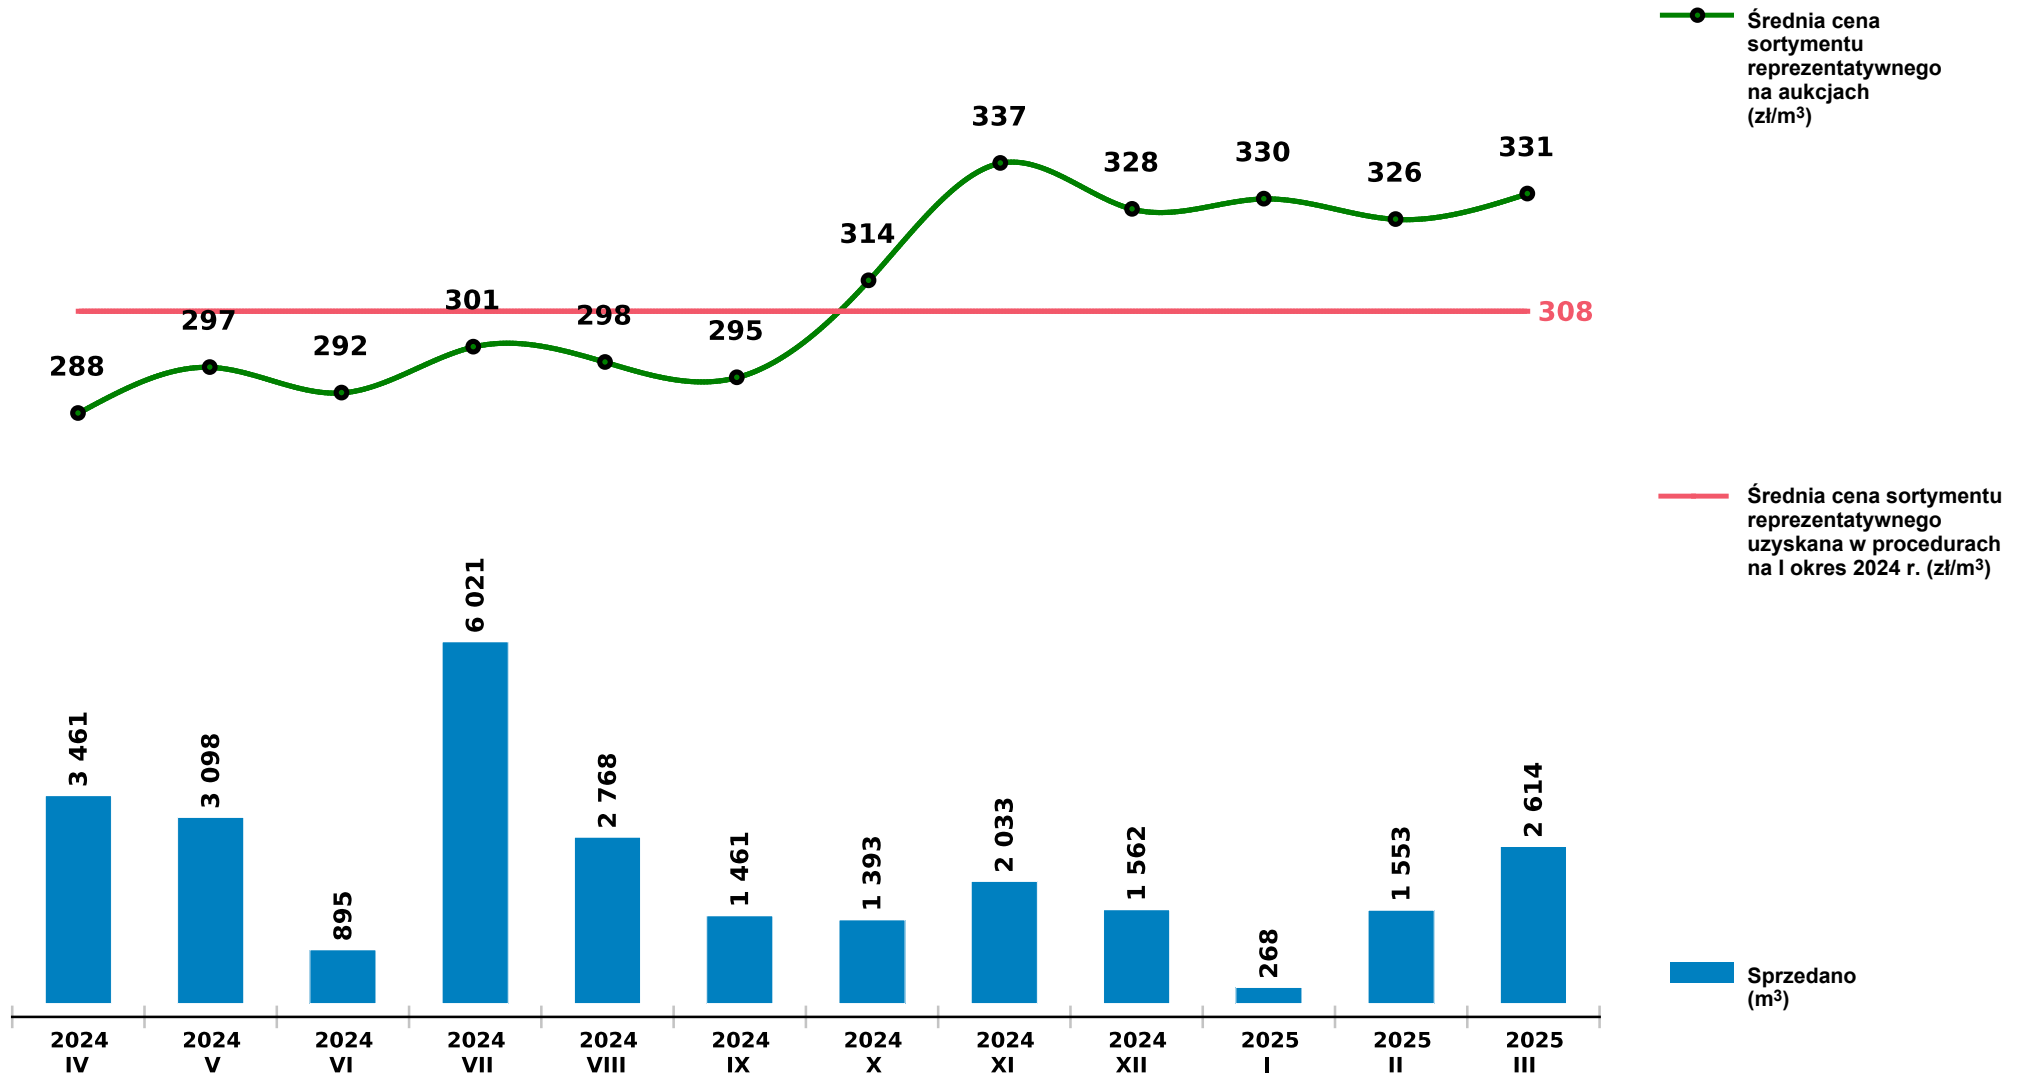

Sprzedaż grupy S_S2B_GK SO - sosna na aukcjach e-drewno w PGL LP

Udostępniono: 2025-04-14 09:26:00