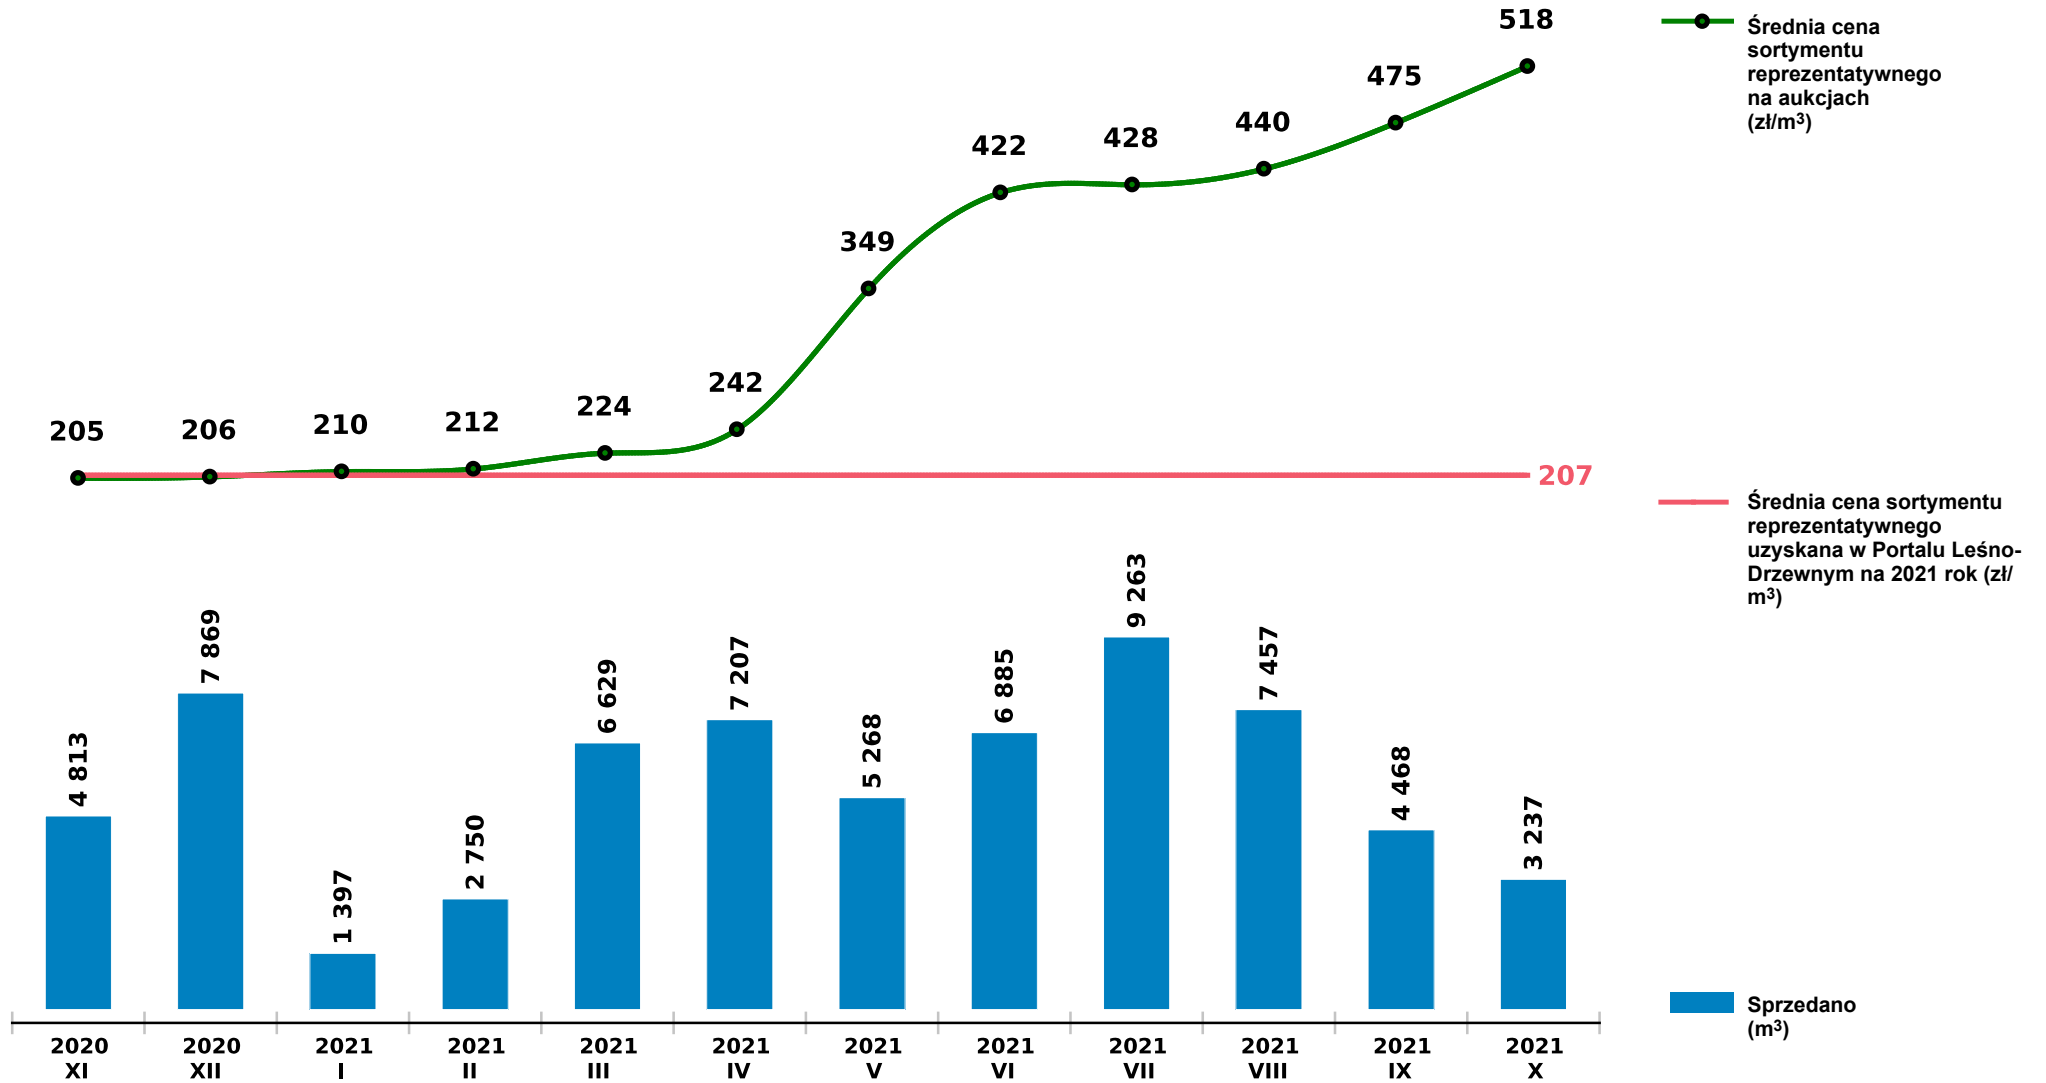

Sprzedaż grupy S_S2B_GK SO - sosna na aukcjach e-drewno w PGL LP

Udostępniono: 2021-11-10 08:28:32