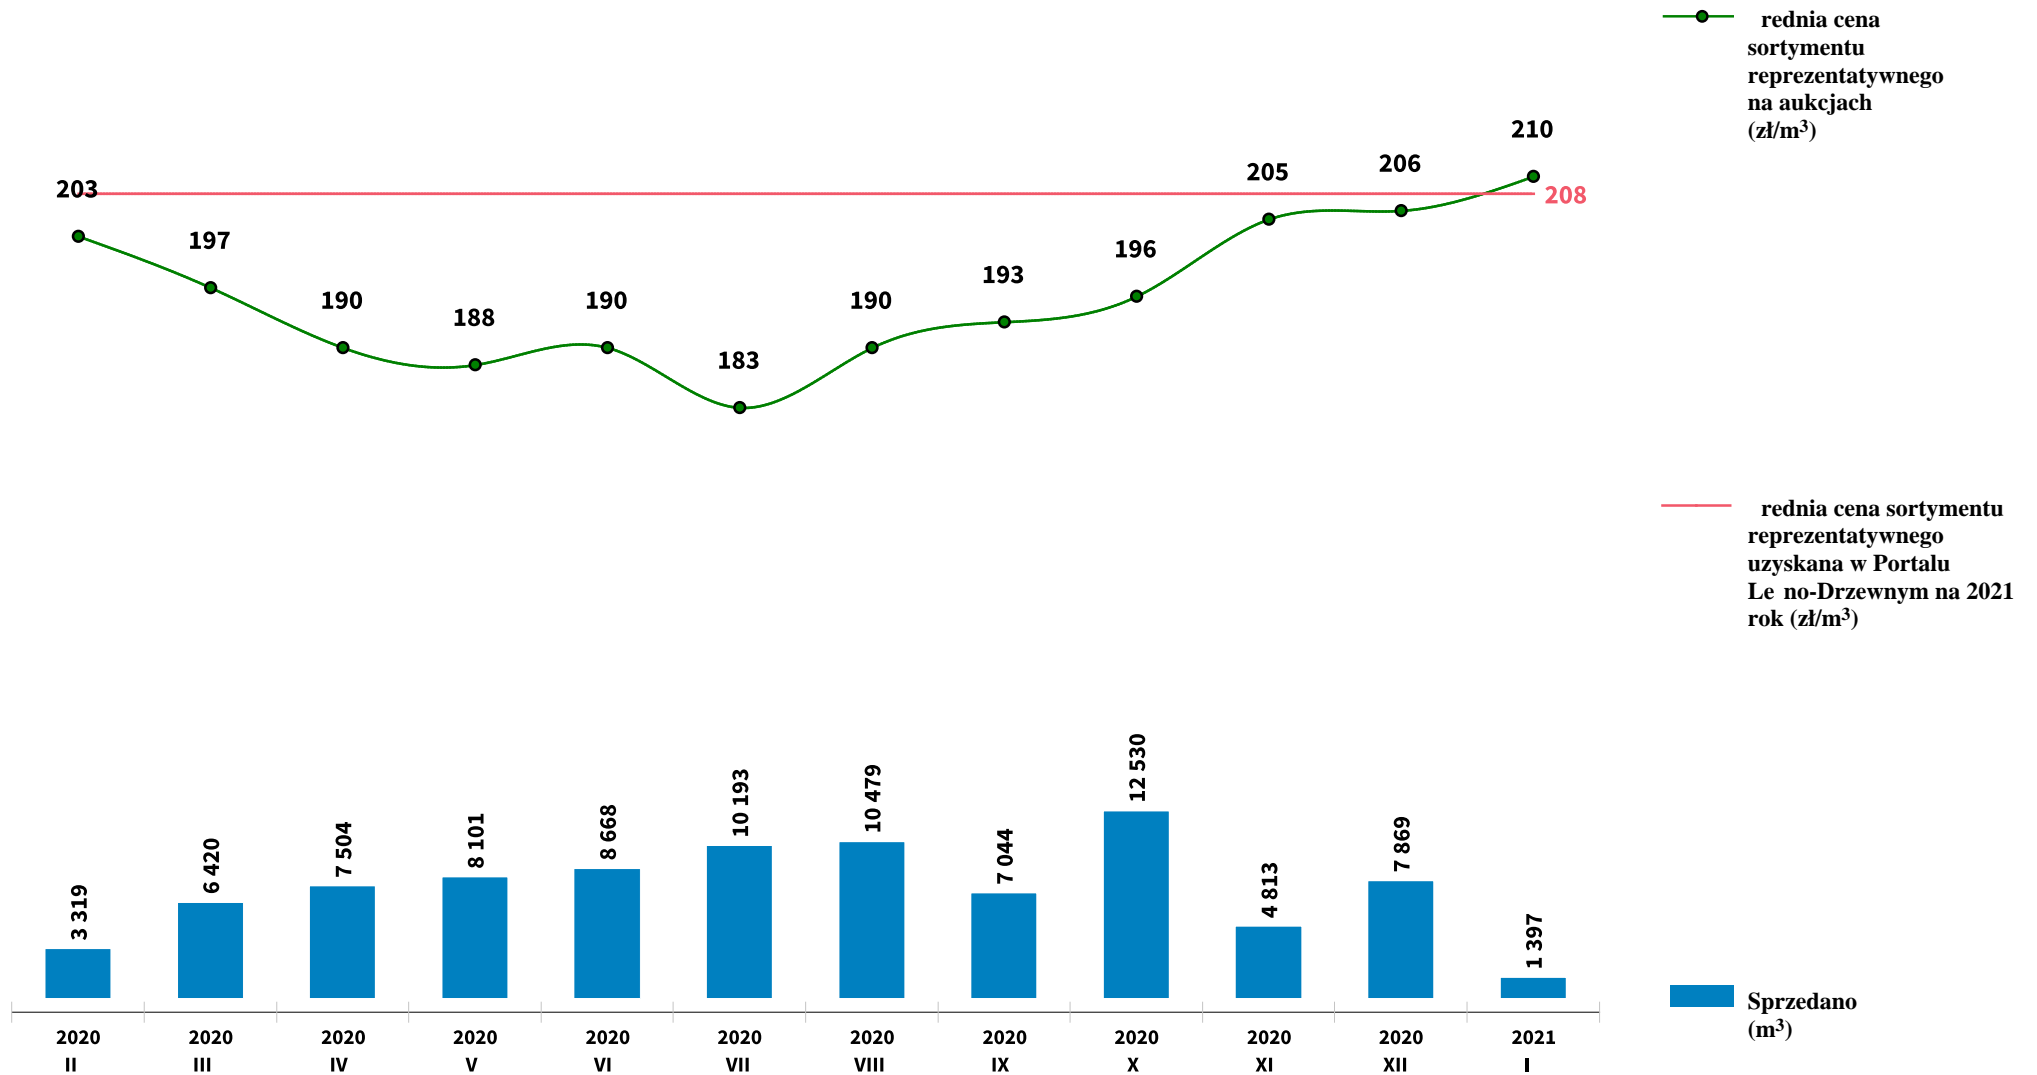

Sprzedaż grupy S_S2B_GK SO - sosna na aukcjach e-drewno w PGL LP

Udost pniao: 2021-02-10 09:23:14