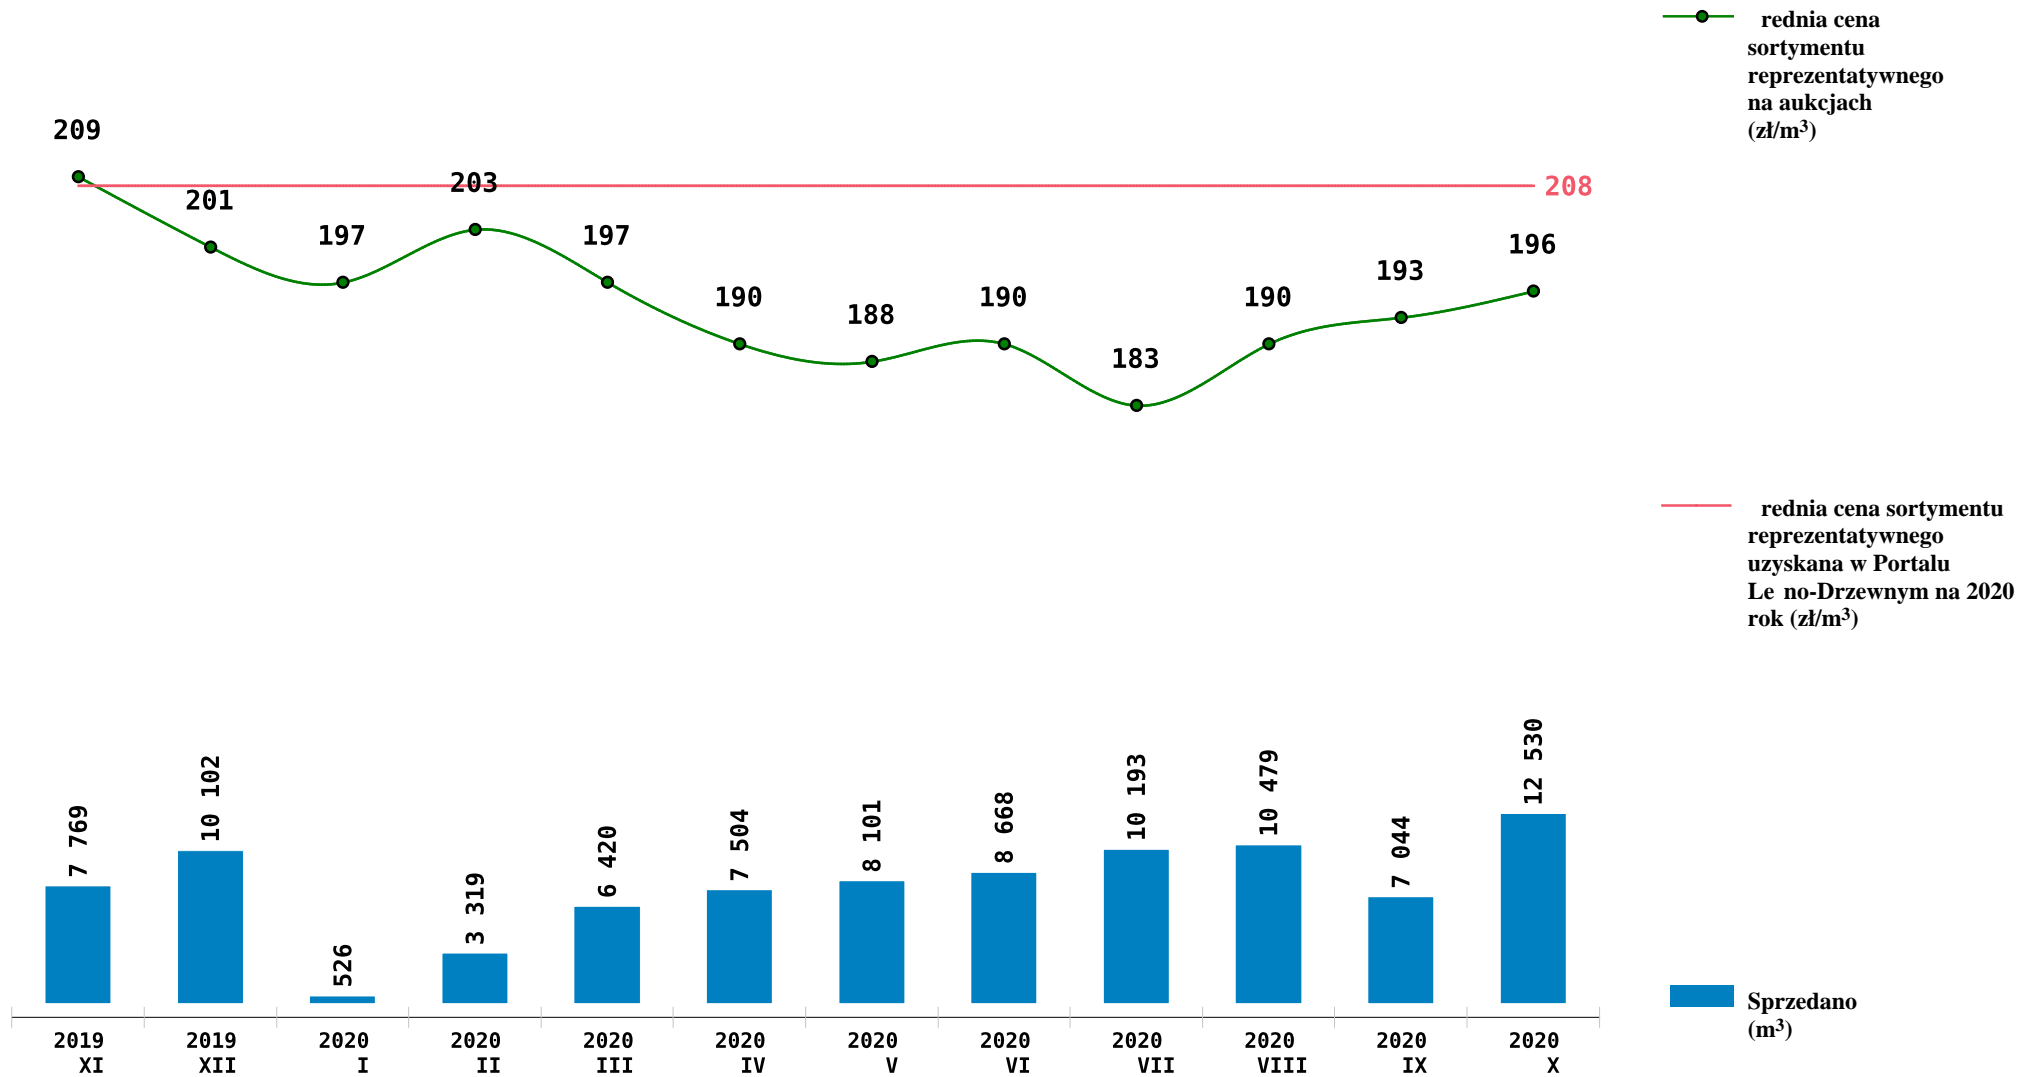

Sprzedaż grupy S_S2B_GK SO - sosna na aukcjach e-drewno w PGL LP

Udost pniao: 2020-11-10 07:23:04