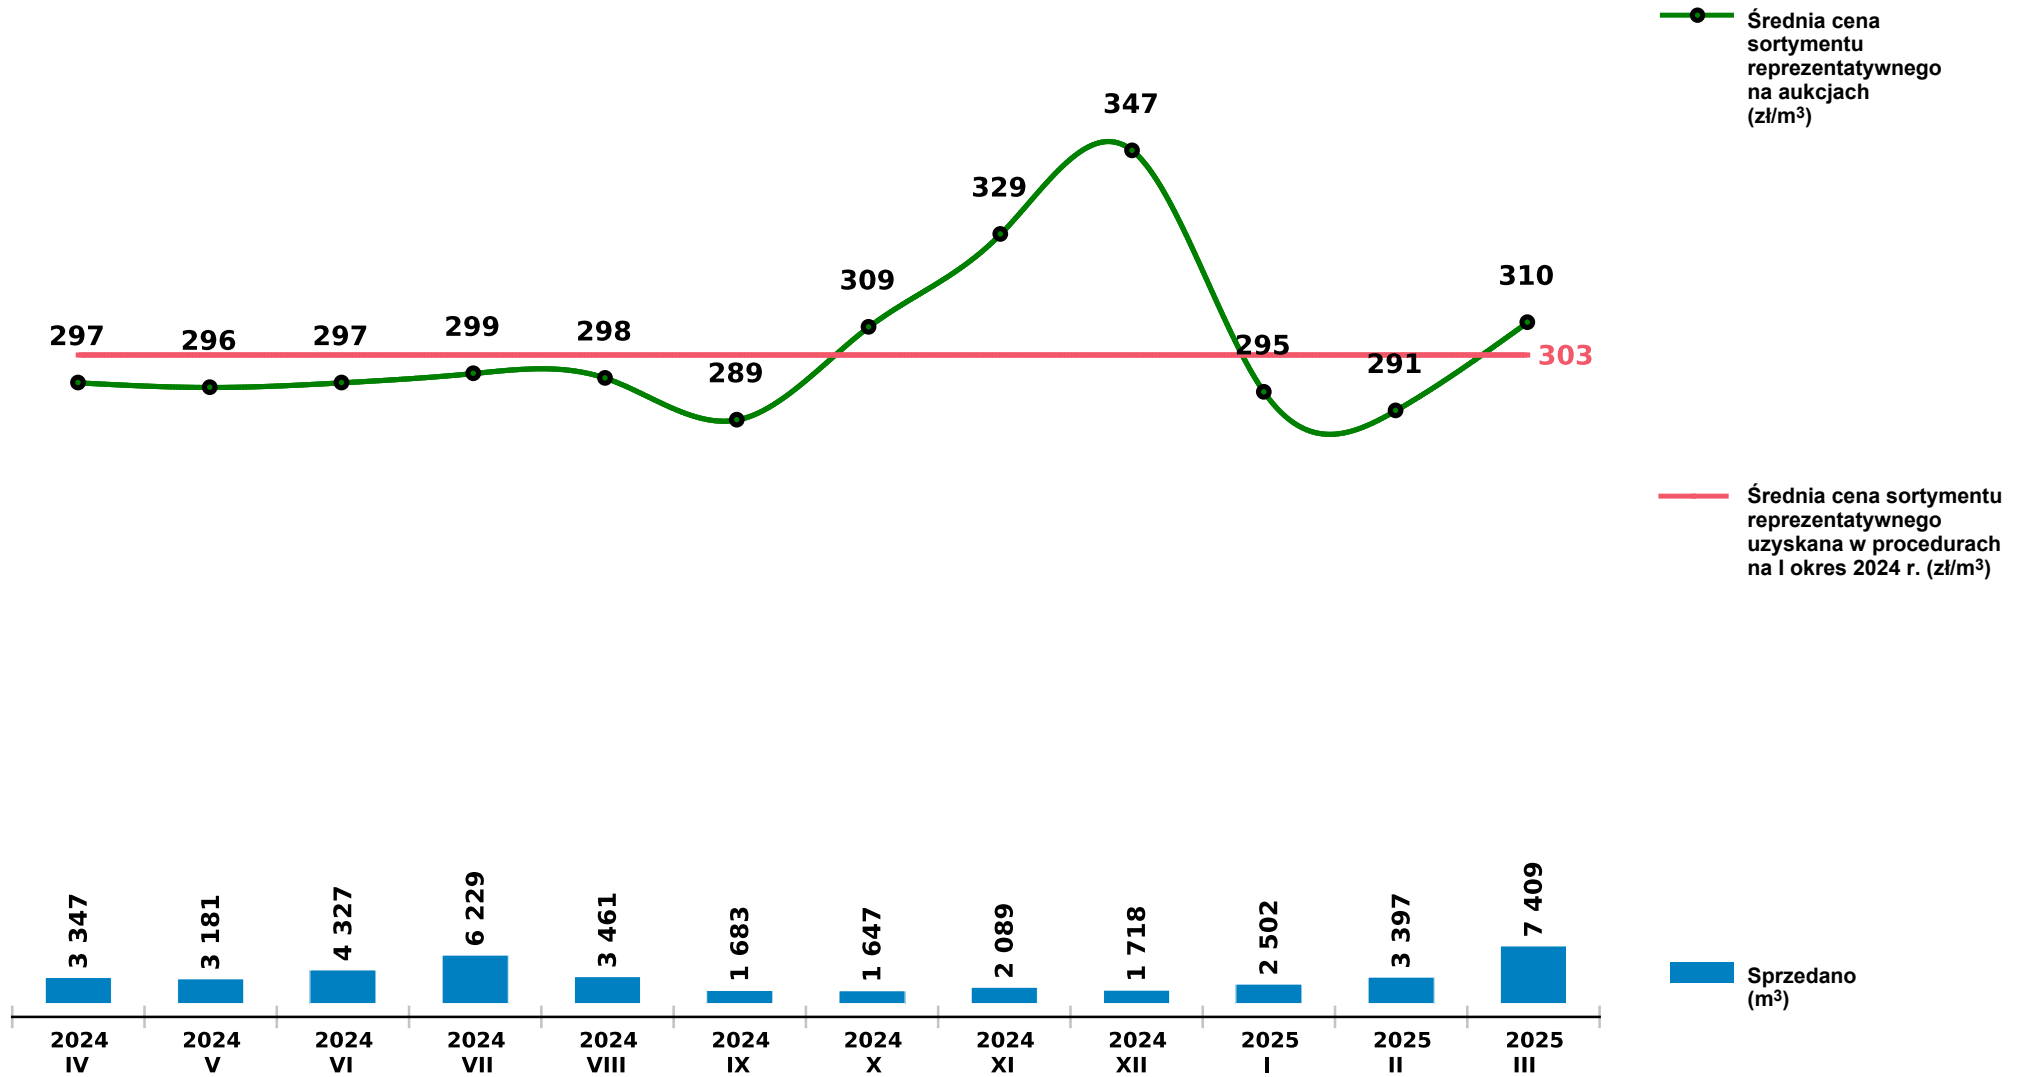

# Sprzedaż grupy S\_S2B\_GD SO - sosna na aukcjach e-drewno w PGL LP

Udostępniono: 2025-04-14 09:26:00