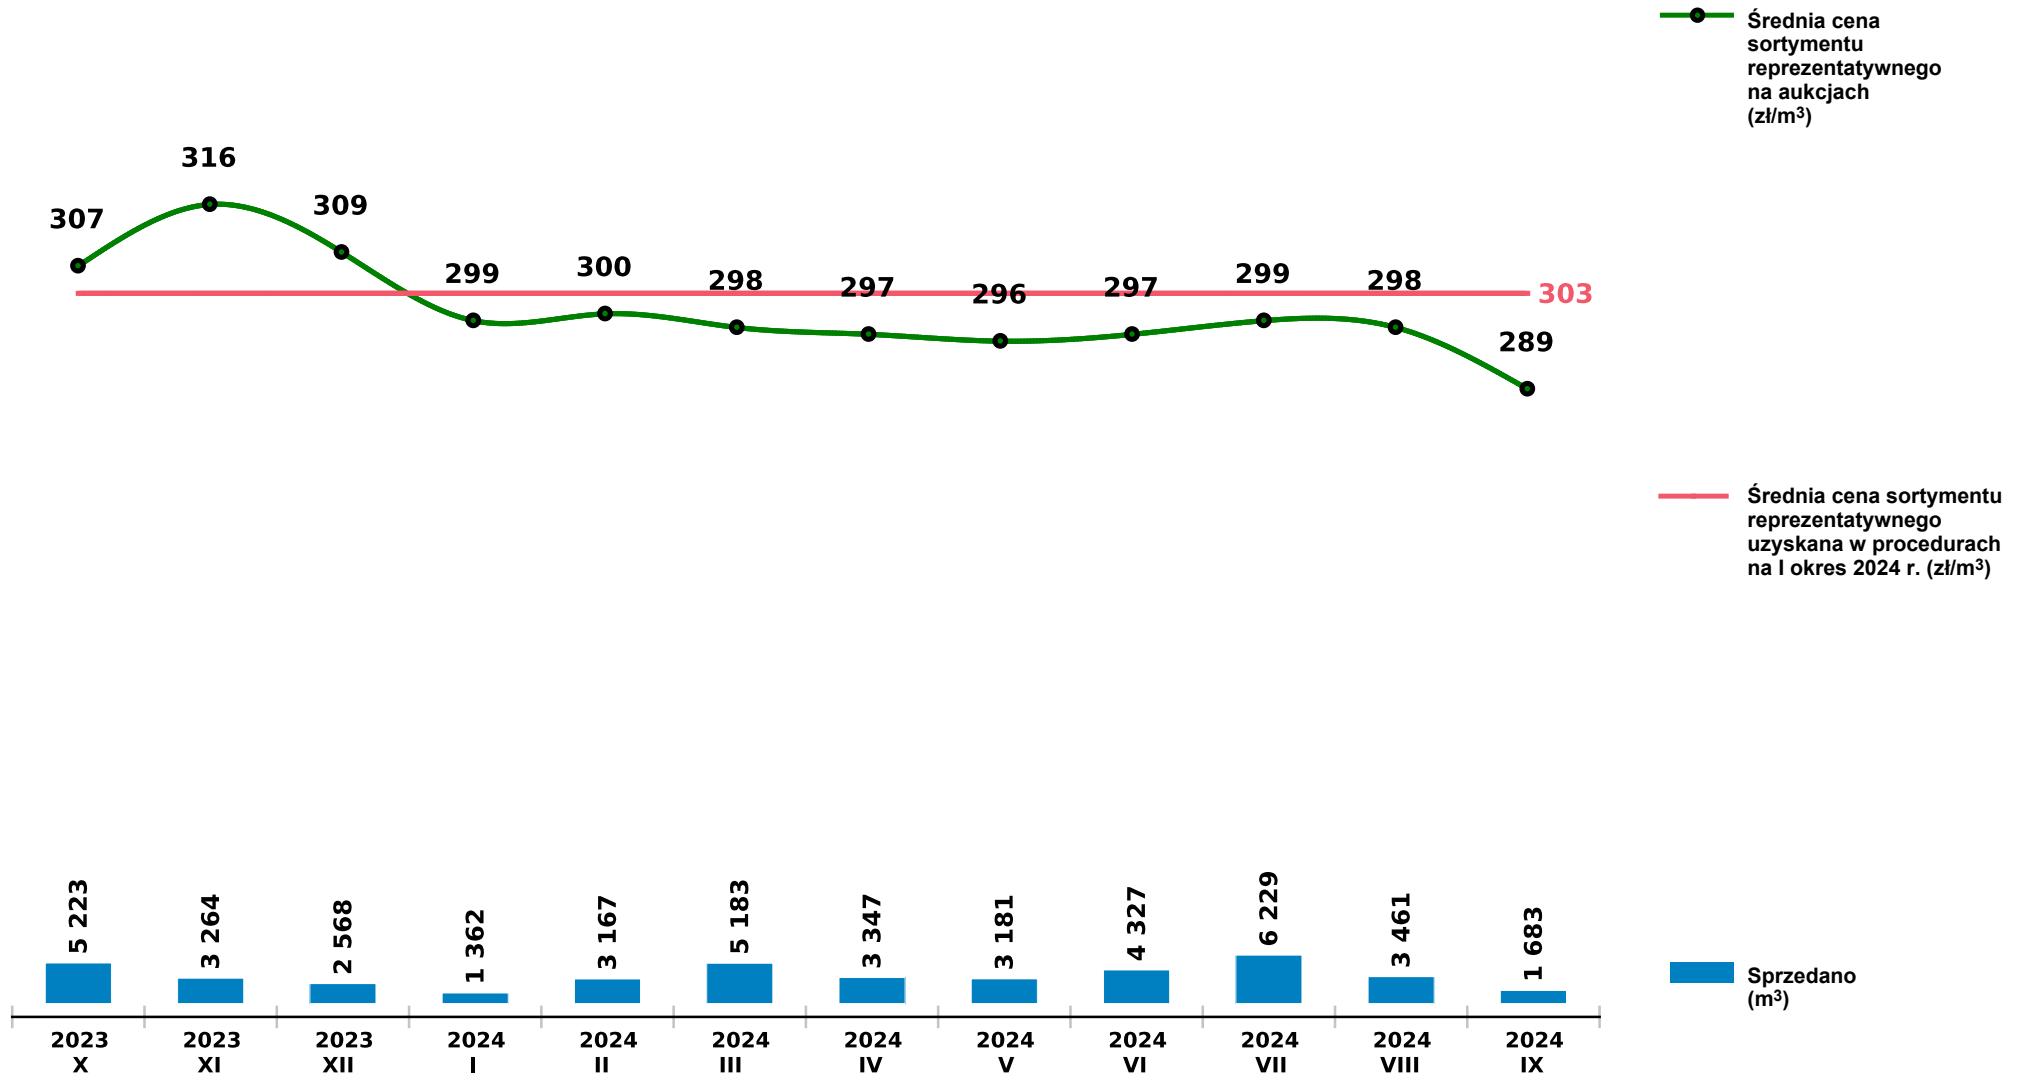

Sprzedaż grupy S_S2B_GD SO - sosna na aukcjach e-drewno w PGL LP

Udostępniono: 2024-10-21 15:33:24