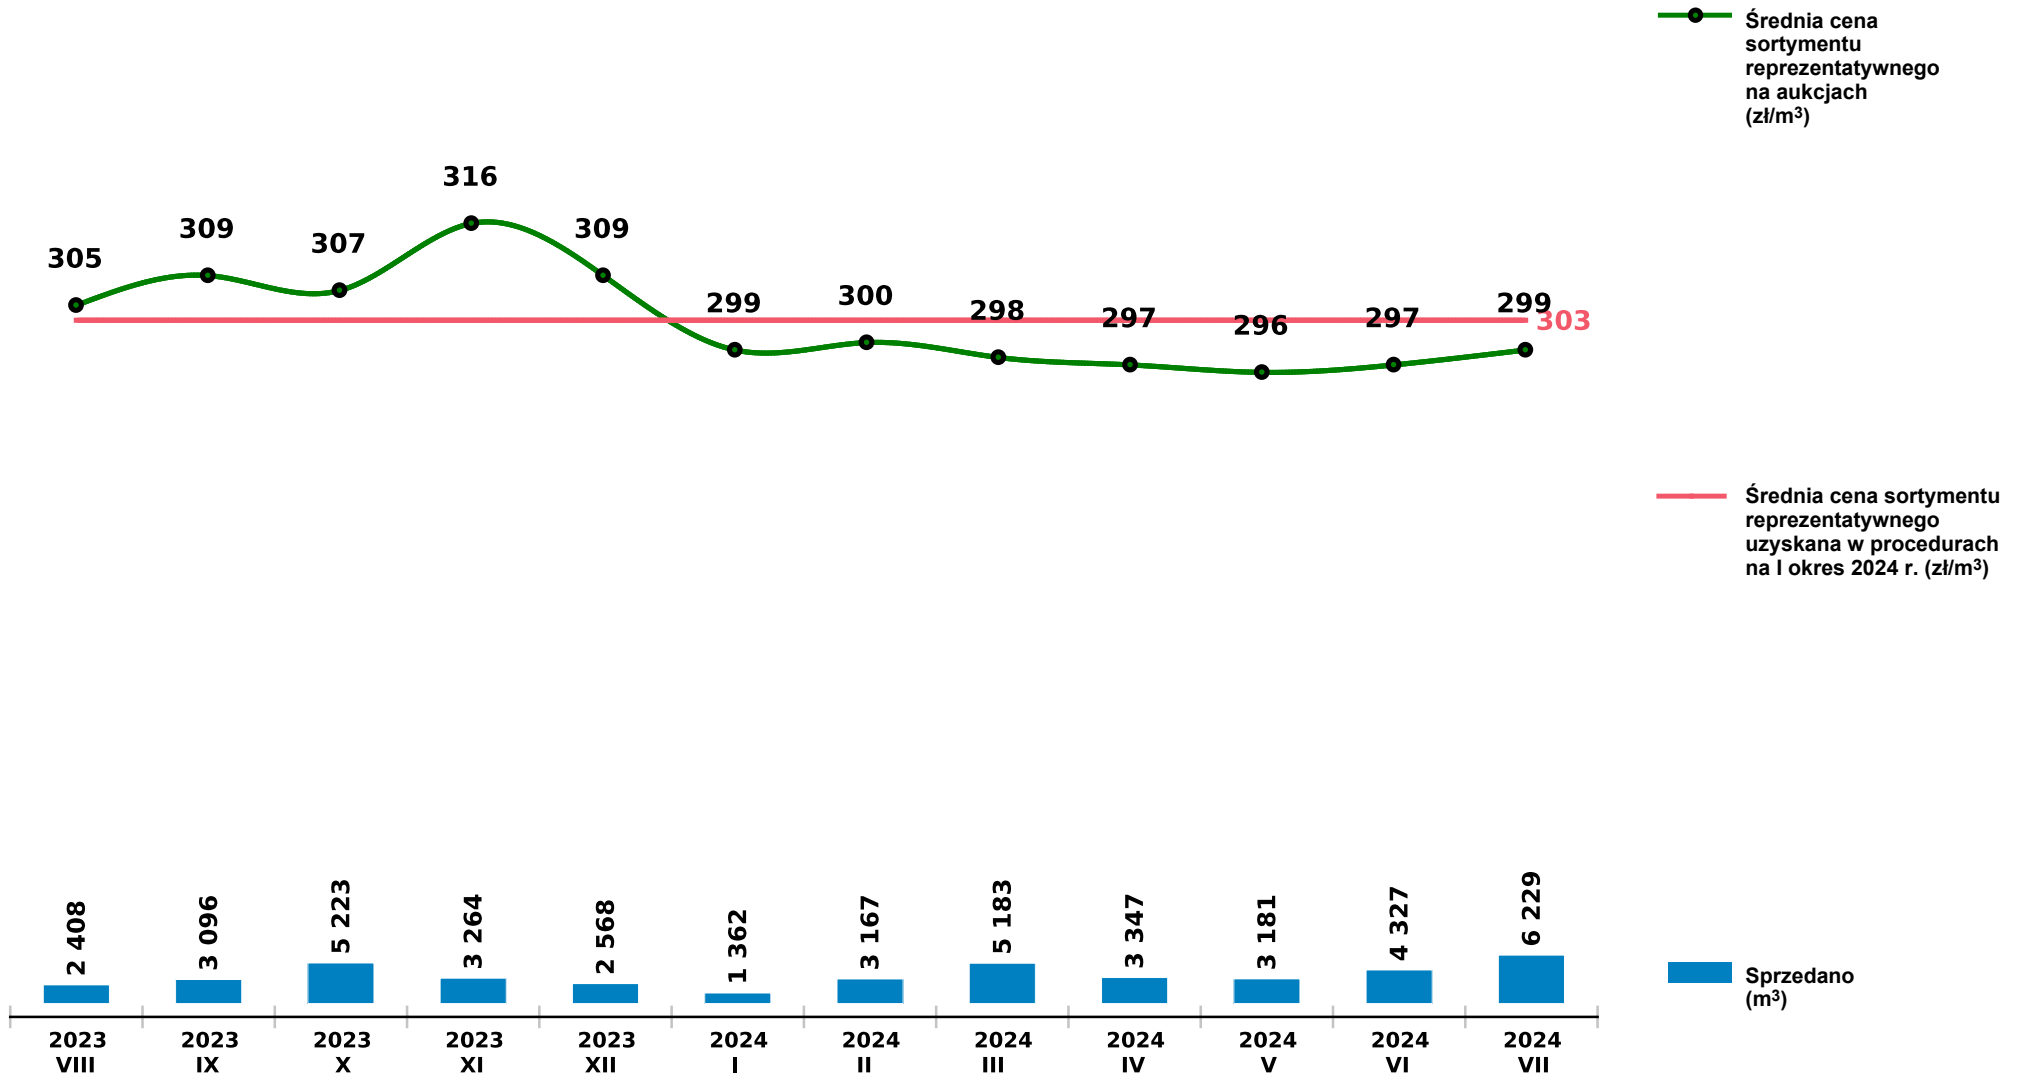

Sprzedaż grupy S_S2B_GD SO - sosna na aukcjach e-drewno w PGL LP

Udostępniono: 2024-08-12 08:33:53