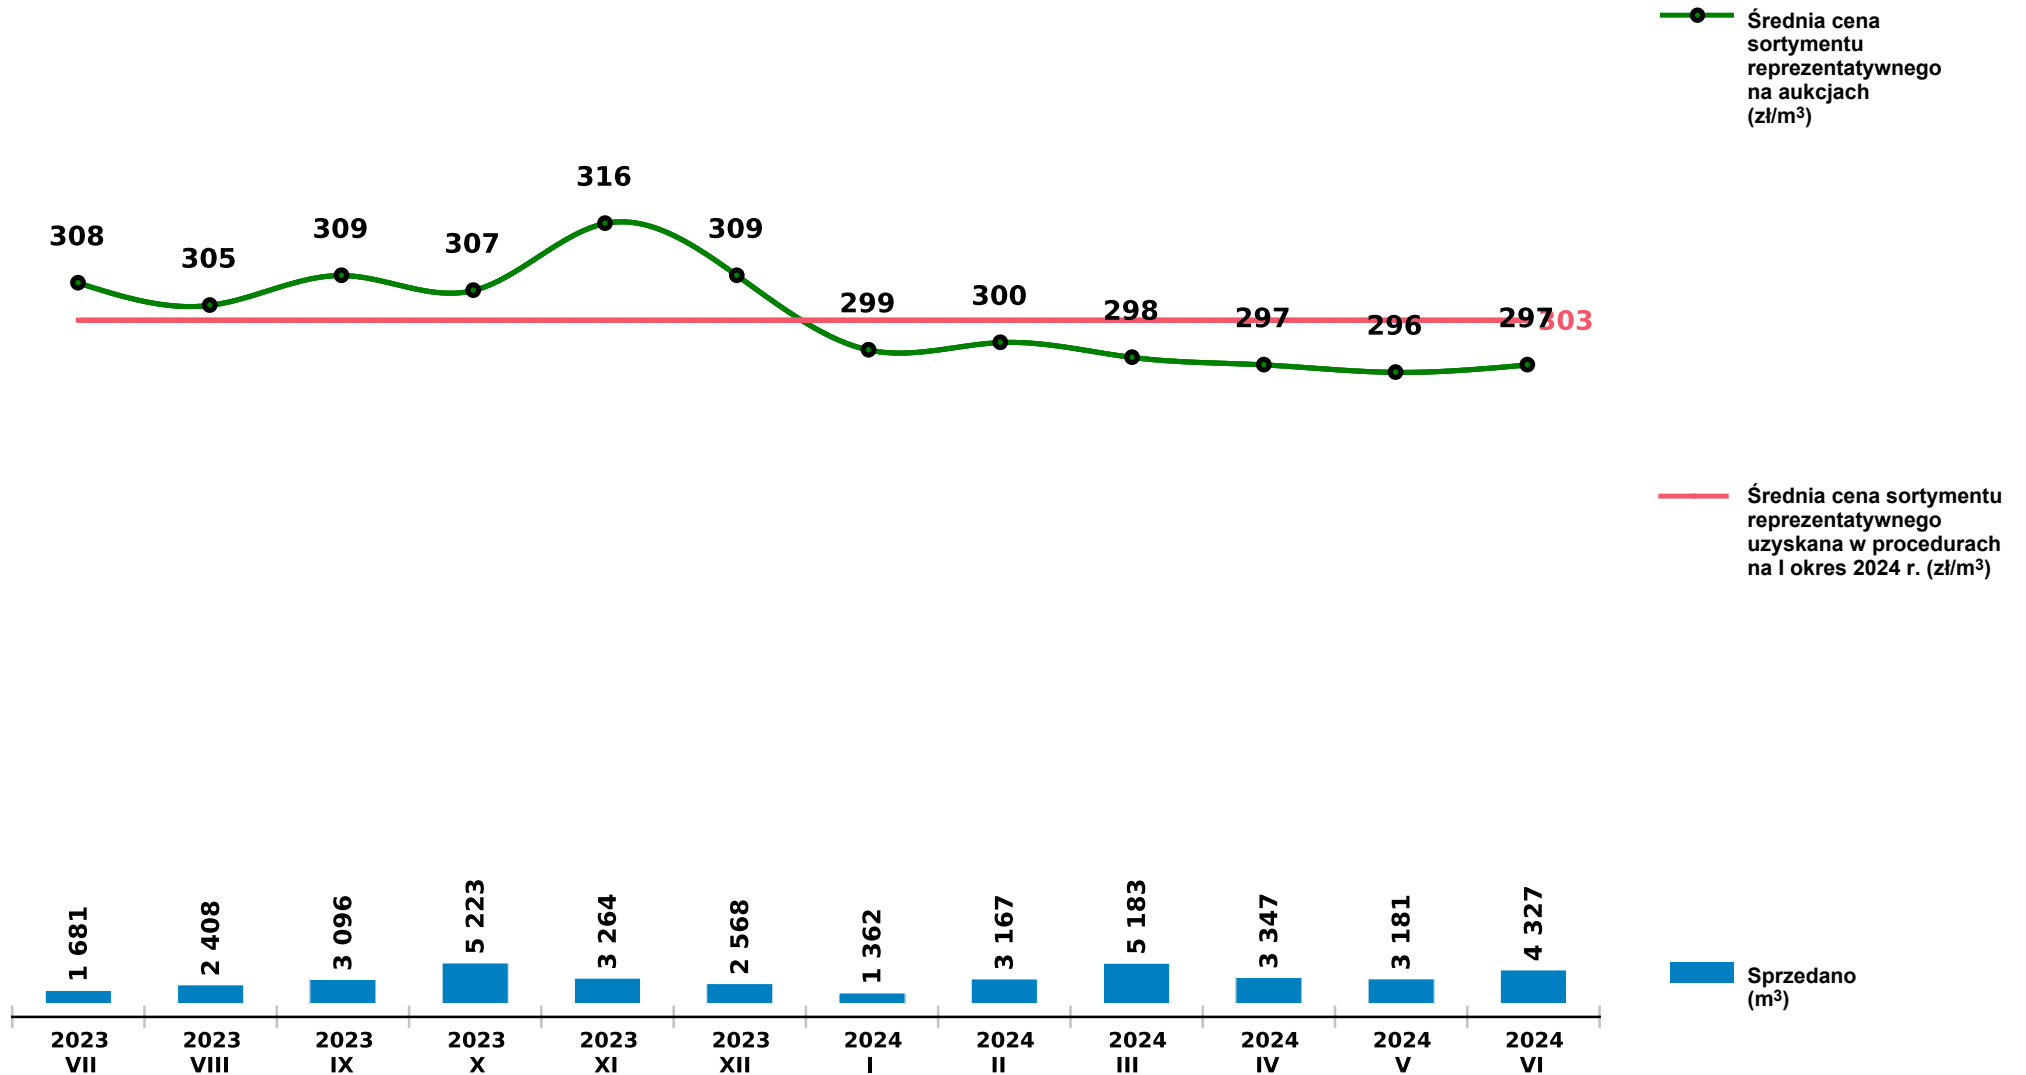

Sprzedż grupy S_S2B_GD SO - sosna na aukcjach e-drewno w PGL LP

Udostępniono: 2024-07-15 09:32:42